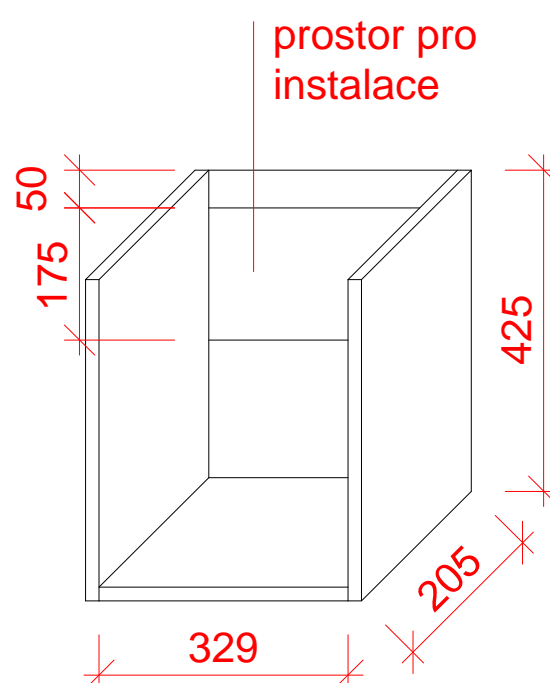

stříkaná MDF,  
tl. 2-2,5mm  
zkosení namísto  
úchytek

bílé lamino, tl.18

**MATERIÁL - korpus lamino,  
dviřka stříkaná MDF bílá  
SKŘÍŇKA POD UMÝVÁTKO**