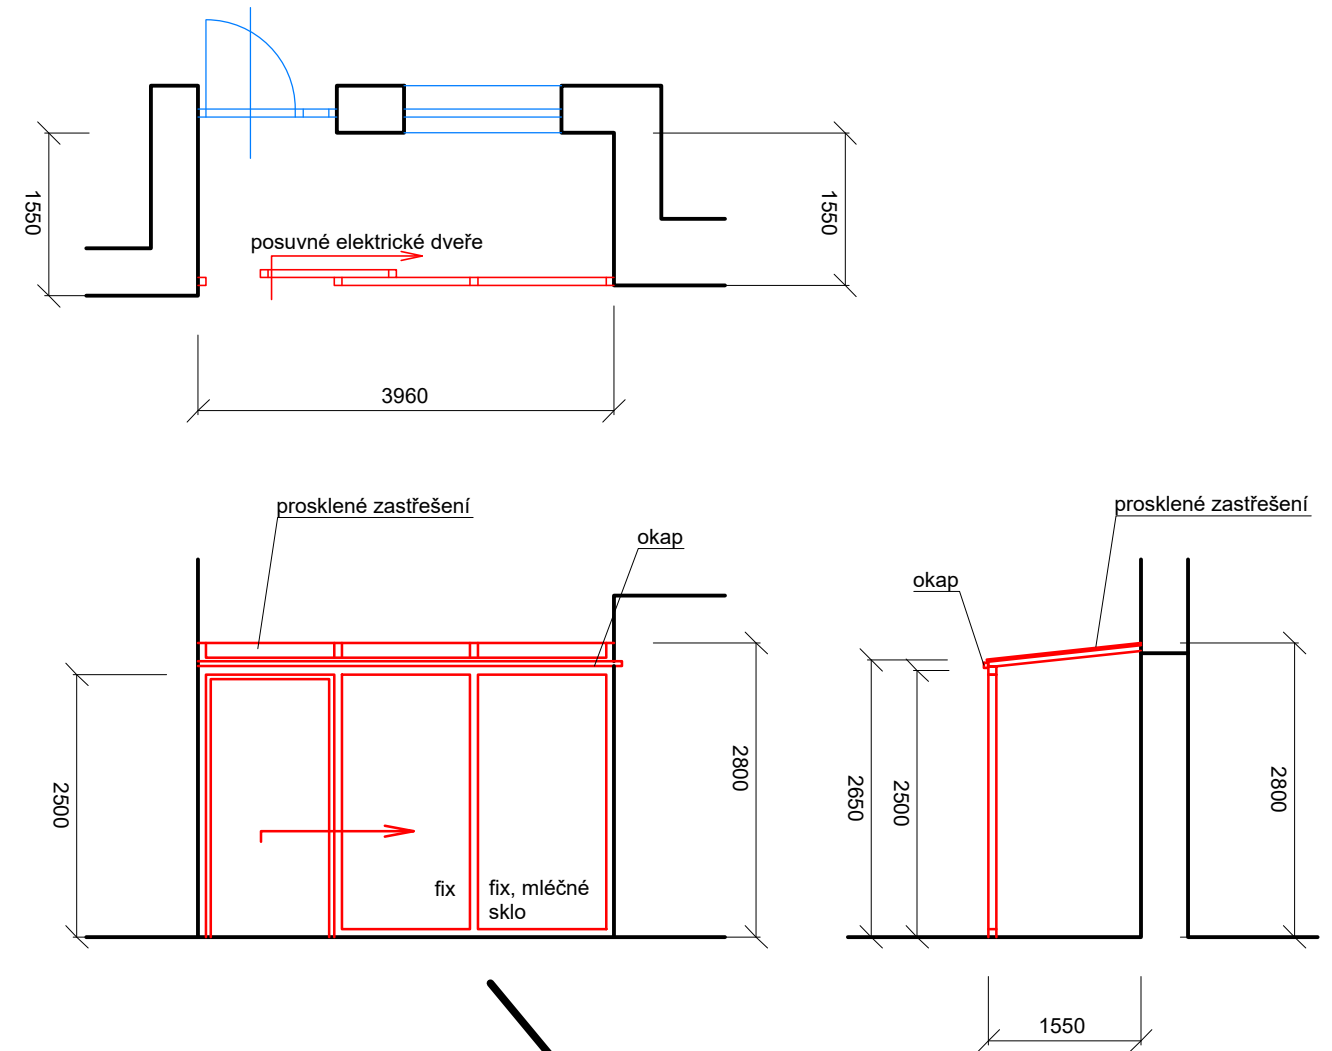

# návrh zádveří RD Drozdí

stávající stav:

navrhovaný stav:

návrh proskleného zádveří RD Drozdí, Jesenice