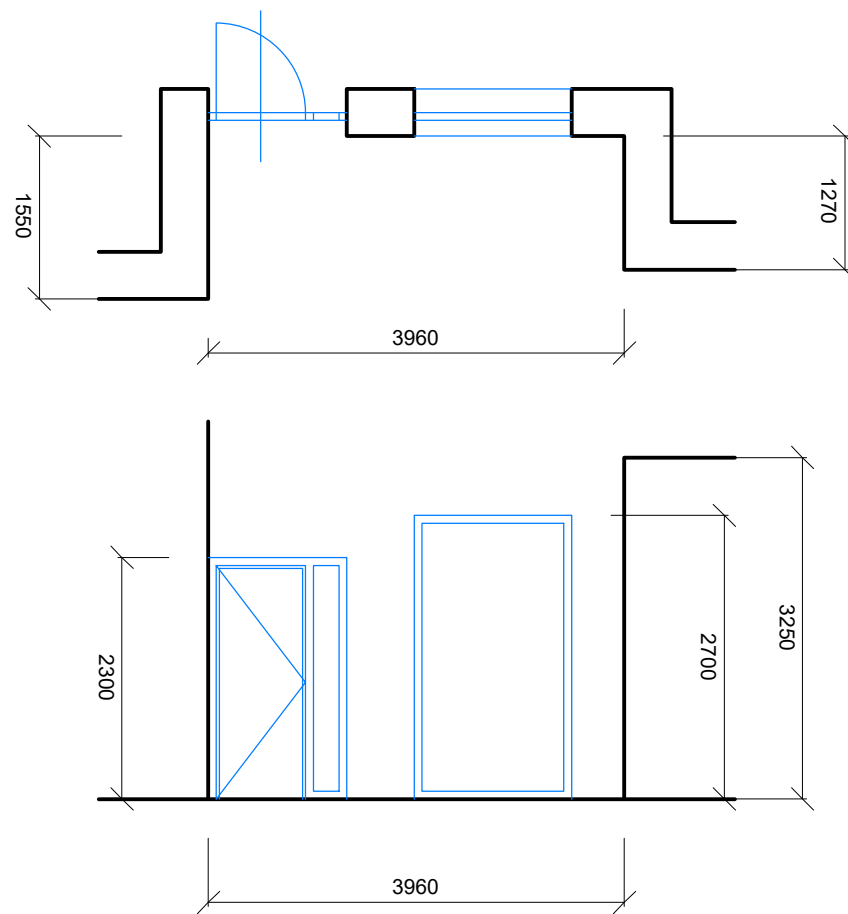

# návrh zádveří RD Drozdí

stávající stav:

navrhovaný stav:

návrh proskleného zádveří RD Drozdí, Jesenice