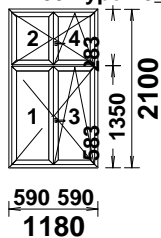

Poz: 1 *Popis :* *Počet: 1* *Šířka: 1180* *Výška: 2100*

1:100 Type: BKP (1180x2100)

<i>Element</i>	Balkonové dveře - otevíravé/sklopné - pravé	
<i>Barva profilů</i>	Bílá	
<i>Rám</i>	L176/6D	
<i>Zasklení:</i>	1,3= 4/16 sws/4 Ug = 1.1. 2,4= 4/16 sws/4 Ug = 1.1	
<i>Příd. prof.</i>	dole: 11PP 70 BT	
<i>Poznámka :</i>	profil Prestige AD 76 mm - dorazové těsnění	

Poz: 2 *Popis :* *Počet: 2* *Šířka: 1180* *Výška: 2100*

1:100 Type: 3_OSP_SK (1180x2100)

<i>Element</i>	Okno 3 kř. - 1x sklop., 1x otev. sklop., 1 x otev.	
<i>Barva profilů</i>	Bílá	
<i>Rám</i>	L176/6D	
<i>Zasklení:</i>	1,3= 4/16 sws/4 Ug = 1.1. 2,4= 4/16 sws/4 Ug = 1.1	
<i>Příd. prof.</i>	dole: 11PP 70 BT	
<i>Poznámka :</i>	profil Prestige AD 76 mm - dorazové těsnění	