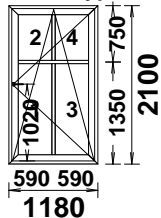

Poz: 1 *Popis :* *Počet: 1* *Šířka: 1180* *Výška: 2100*

1:100 Type: BKP (1180x2100)

<i>Element</i>	Balkonové dveře - otevíravé/sklopné - pravé	
<i>Barva profilů</i>	Bílá	
<i>Rám</i>	L176/6D	
<i>Zasklení:</i>	1,3= 4/16 sws/4 Ug = 1.1. 2,4= 4/16 sws/4 Ug = 1.1	
<i>Příd. prof.</i>	dole: 11PP 70 BT	
<i>Poznámka :</i>	profil Prestige AD 76 mm - dorazové těsnění	

Poz: 2 *Popis :* *Počet: 2* *Šířka: 1180* *Výška: 2100*

1:100 Type: 3_OSP_SK (1180x2100)

<i>Element</i>	Okno 3 kř. - 1x sklop., 1x otev. sklop., 1 x otev.	
<i>Barva profilů</i>	Bílá	
<i>Rám</i>	L176/6D	
<i>Zasklení:</i>	1,3= 4/16 sws/4 Ug = 1.1. 2,4= 4/16 sws/4 Ug = 1.1	
<i>Příd. prof.</i>	dole: 11PP 70 BT	
<i>Poznámka :</i>	profil Prestige AD 76 mm - dorazové těsnění	