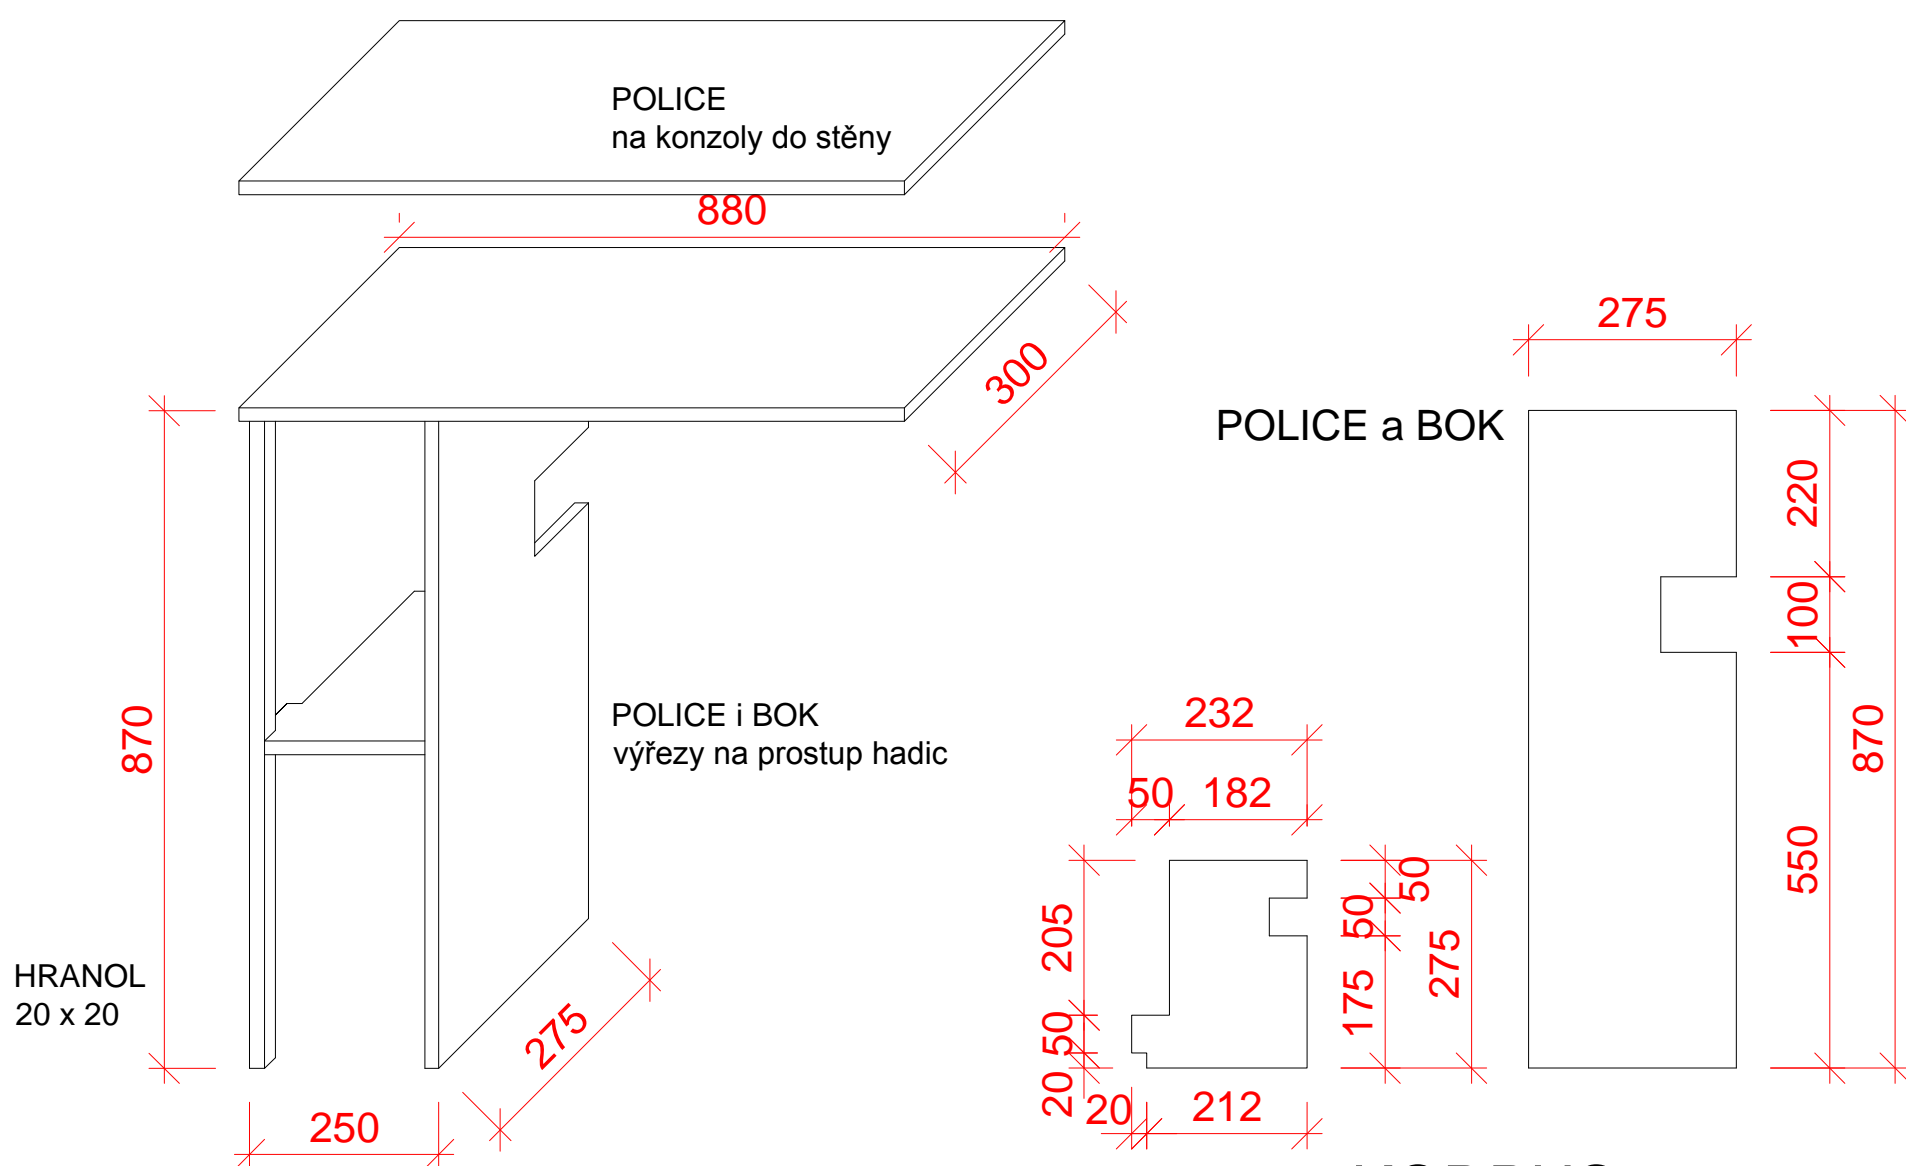

ČELO

stříkaná MDF,
tl. 2-2,5 mm
zkosení namísto
úchytek

KORPUS

bílé lamino, tl.18

**MATERIÁL - korpus lamino, smrkový hranol
dviřka stříkaná MDF bílá**

SKŘÍŇKA NAD PRAČKU