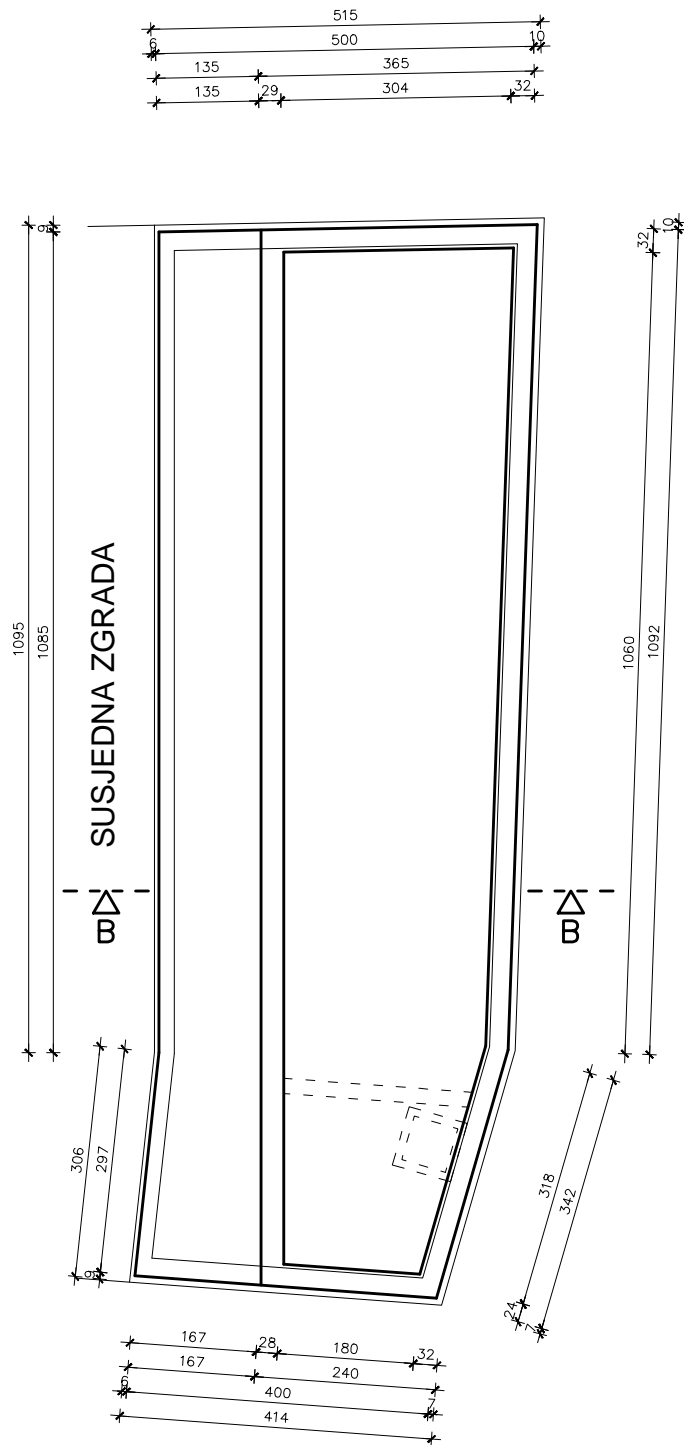

NOVO STANJE - TLOCRT TEMELJA M 1:100

MIRKO SLADOLJEV
dipl.ing.arh.
OVLAŠTENI ARHITEKT
A 2932

| | | | | | | | |
|---|------------|---|-----------|----------------------|----------------------------|----------|------|
|  ADRIA-INŽENJERING d.o.o. Dulcin 36 22211 Vodice tel/fax +385 (0)22 440-441 | INVESTITOR | SUZANA NOVOSAD MACHULA TISNO | | PROJEKTANT | MIRKO SLADOLJEV d.i.a. | | |
| | GRAĐEVINA | UKLANJANJE POSTOJEĆE I IZGRADNJA NOVE ZGRADE STAMBENE NAMJENE TISNO | | GLAVNI PROJEKTANT | MIRKO SLADOLJEV d.i.a. | | |
| | FAZA | GLAVNA | MJ. 1:100 | SURADNICI | MIROSLAVA SLADOLJEV d.i.a. | | |
| | SADRŽAJ | NOVO STANJE TLOCRT TEMELJA | | DATUM | MAPA 1 | DIREKTOR | LIST |
| | | | | 01/2017 | ZOP 609/16 | | 07 |