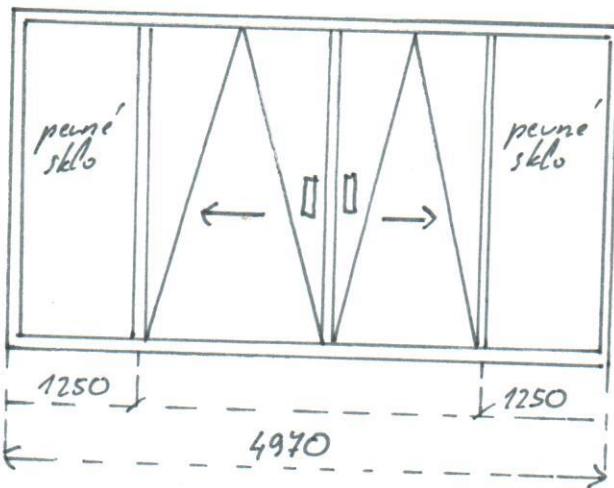

BALKÓNOVÉ DVEŘE Ø+OS-pravé

rozměr : 2200/2310

barva : ořech/ořech

sklo : trojsklo

sítě proti hmyzu :

závěs : vnitřní

počet : 1ks

Francouzské dveře

rozměr : 4970/2310

barva : ořech/ořech

sklo : trojsklo

počet : 1ks

závěs - venkovní