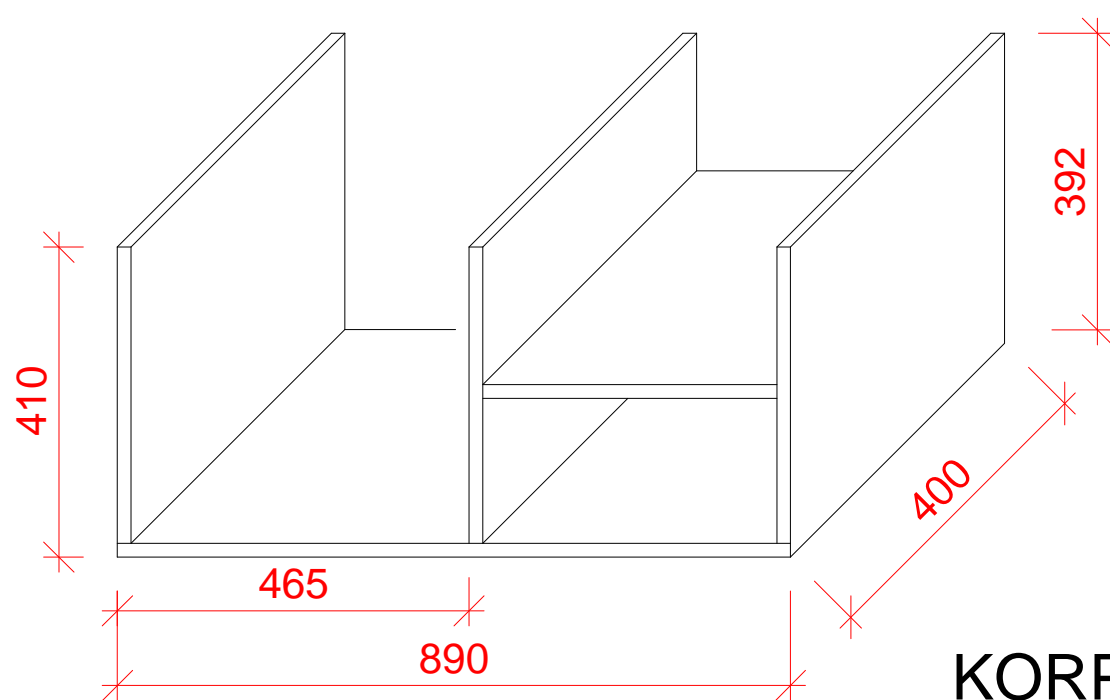

## ČELA

stříkaná MDF,  
tl. 2-2,5mm

zkosení namísto  
úchytek

## KORPUS

bílé lamino, tl.18

**MATERIÁL - korpus lamino,  
dvířka stříkaná MDF bílá  
SKŘÍŇKA POD UMYVADLO**