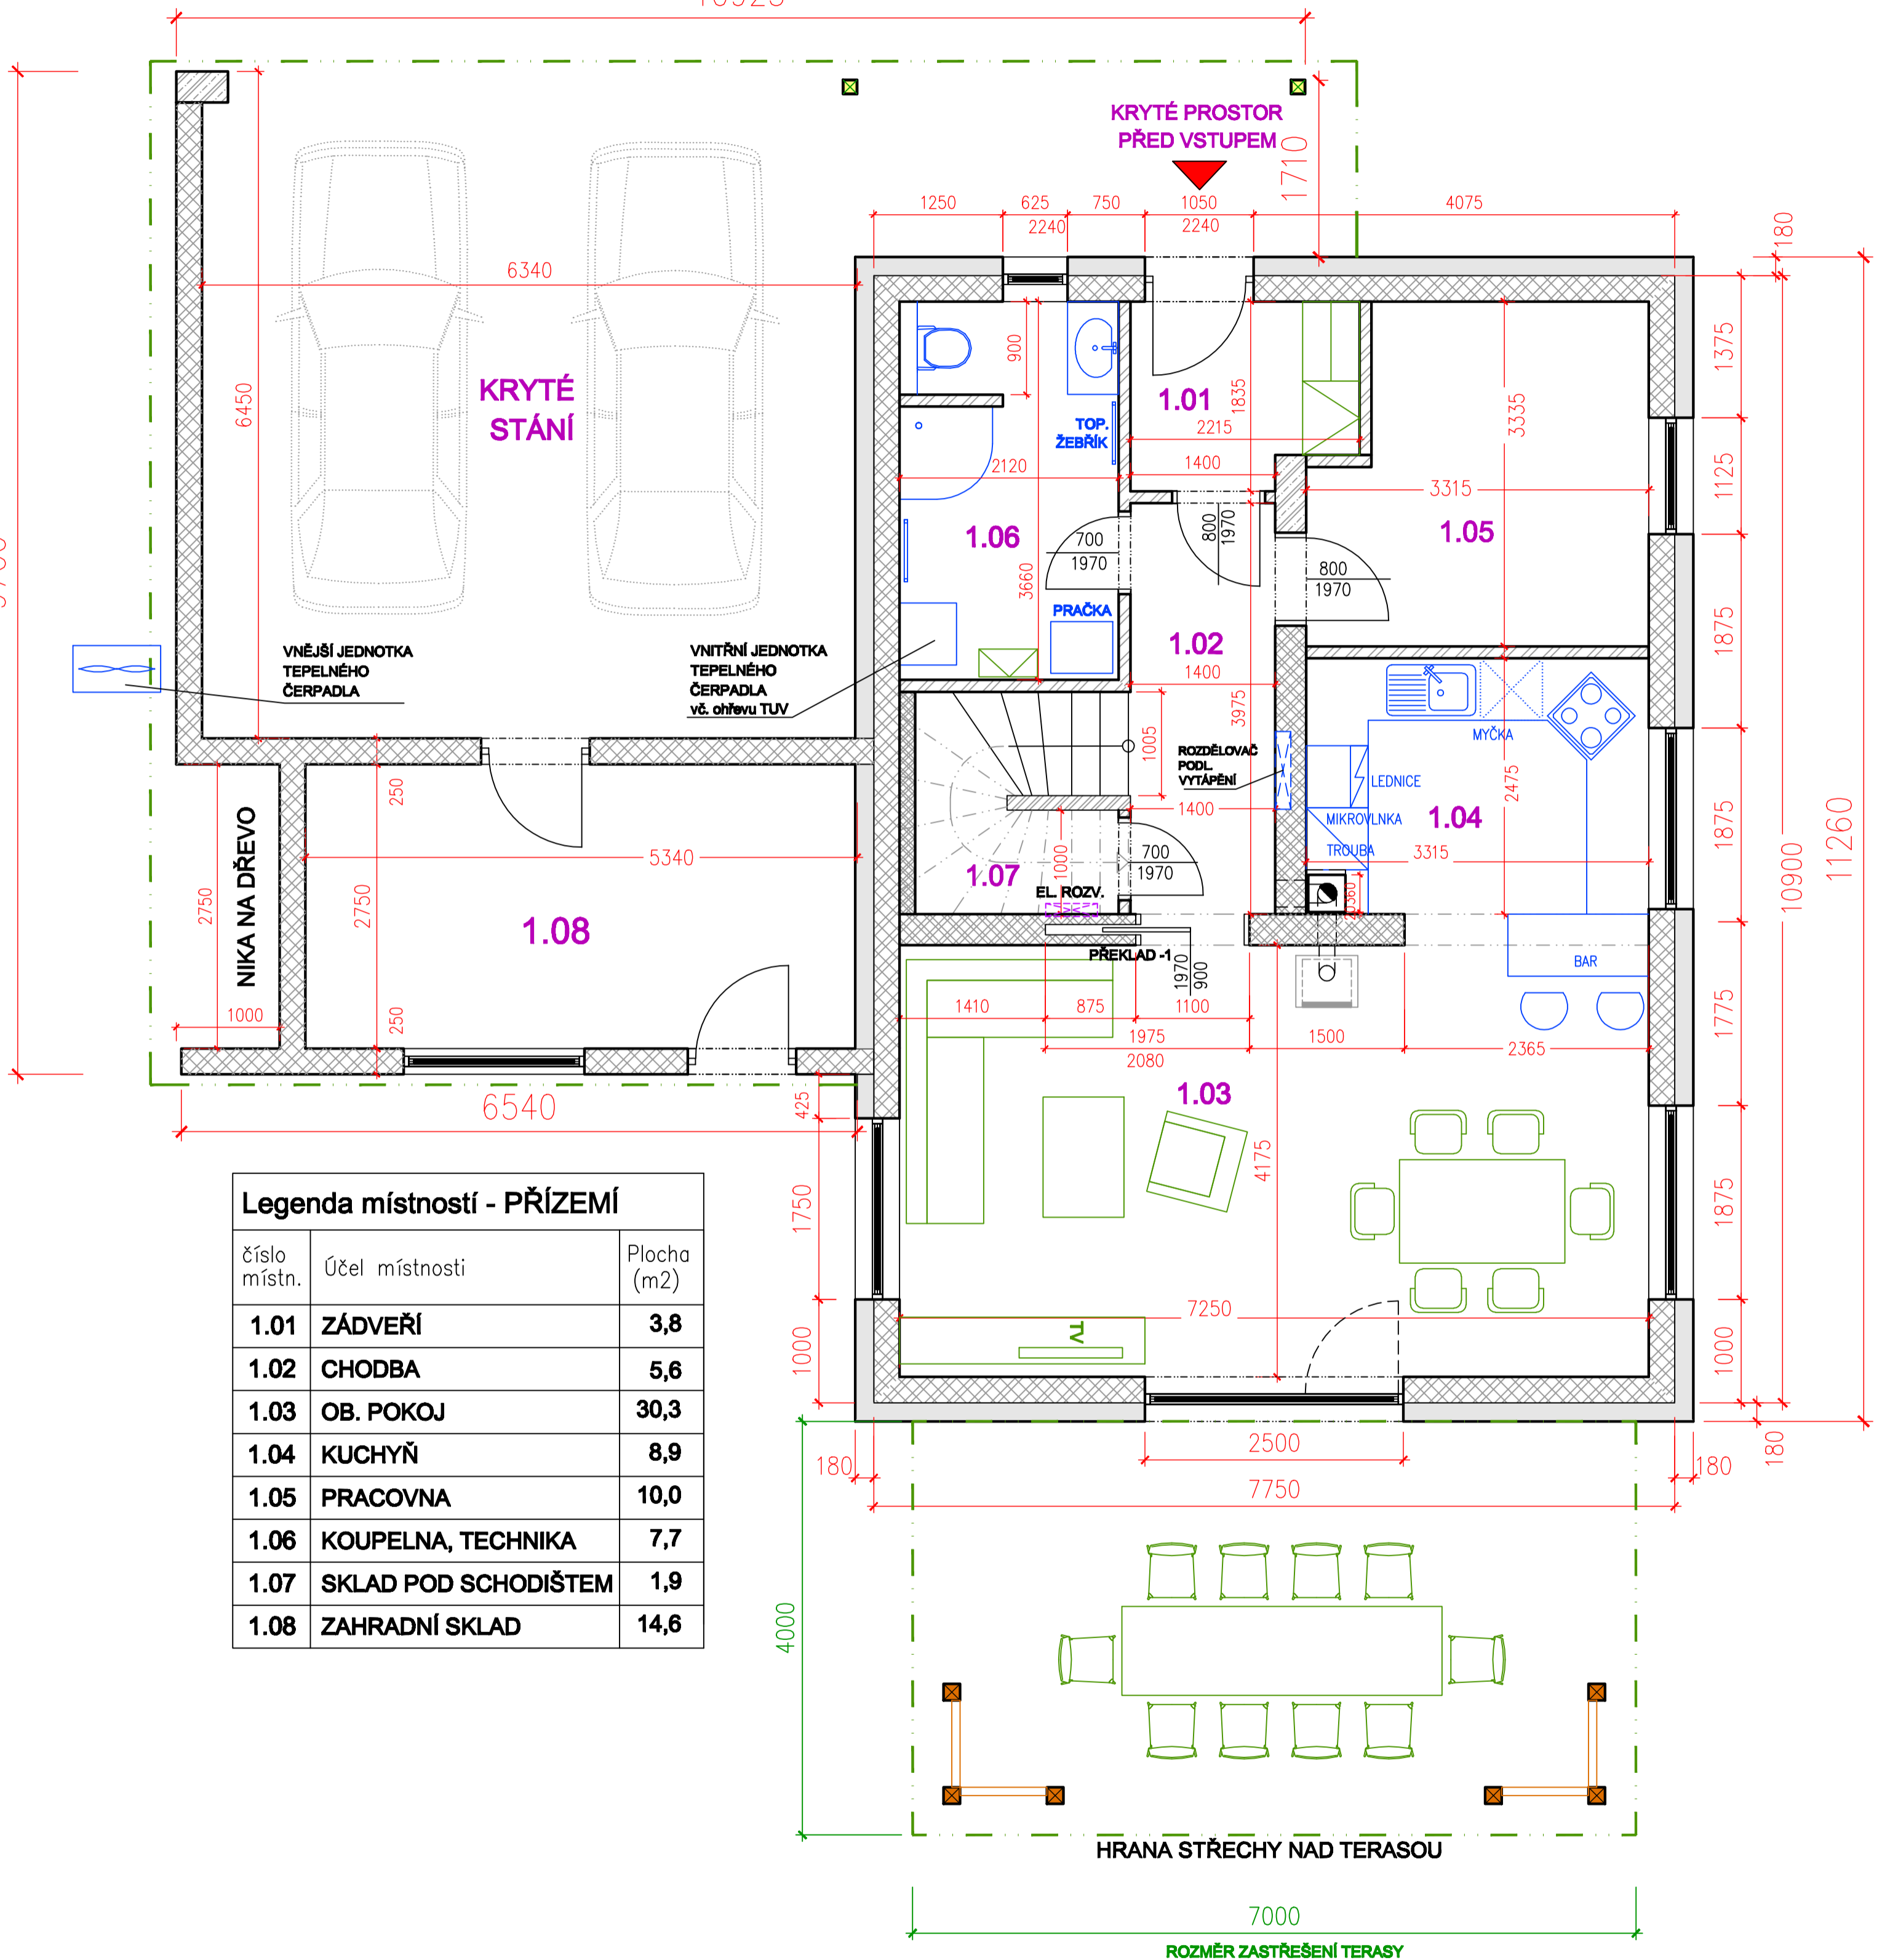

# PŮDORYS PŘÍZEMÍ

17.8.2015

10925

## Legenda místností - PŘÍZEMÍ

číslo místn.	Účel místnosti	Plocha (m <sup>2</sup> )
1.01	ZÁDVEŘÍ	3,8
1.02	CHODBA	5,6
1.03	OB. POKOJ	30,3
1.04	KUCHYŇ	8,9
1.05	PRACOVNA	10,0
1.06	KOUPELNA, TECHNIKA	7,7
1.07	SKLAD POD SCHODIŠTEM	1,9
1.08	ZAHRADNÍ SKLAD	14,6