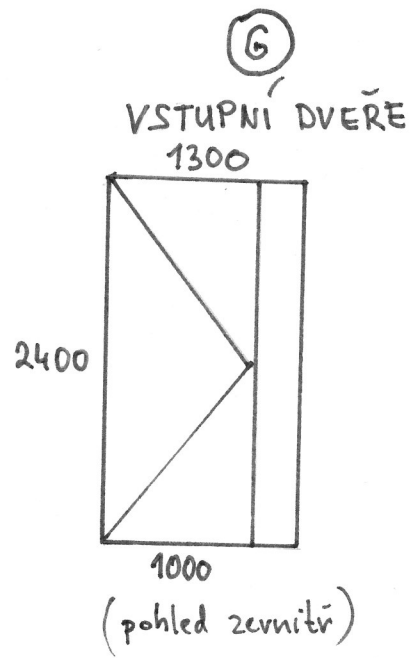

FIXNÍ ZASKLENÍ
2x

1x
(pohled z venku)

1x
(pohled z venku)

3x
(zevnitř)

1x
(zevnitř)

1x
(zevnitř)

3x
(zevnitř)

- zdivo 300mm PORFIX + 200mm EPS
- rám oken osazen na vnější hranu zdiva
- výplň trojskla