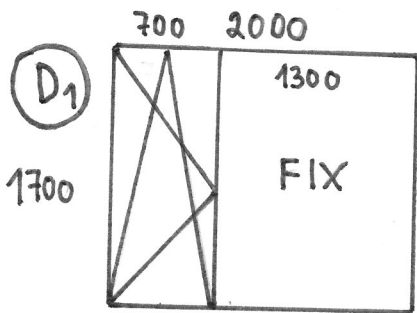

FIXNÍ ZASKLENÍ
2x

1x
(pohled z venku)

1x
(pohled z venku)

3x
(zevnitř)

1x
(zevnitř)

1x
(zevnitř)

3x
(zevnitř)

- zdivo 300mm PORFIX + 200mm EPS
- rám oken osazen na vnější hranu zdiva
- výplň trojskla