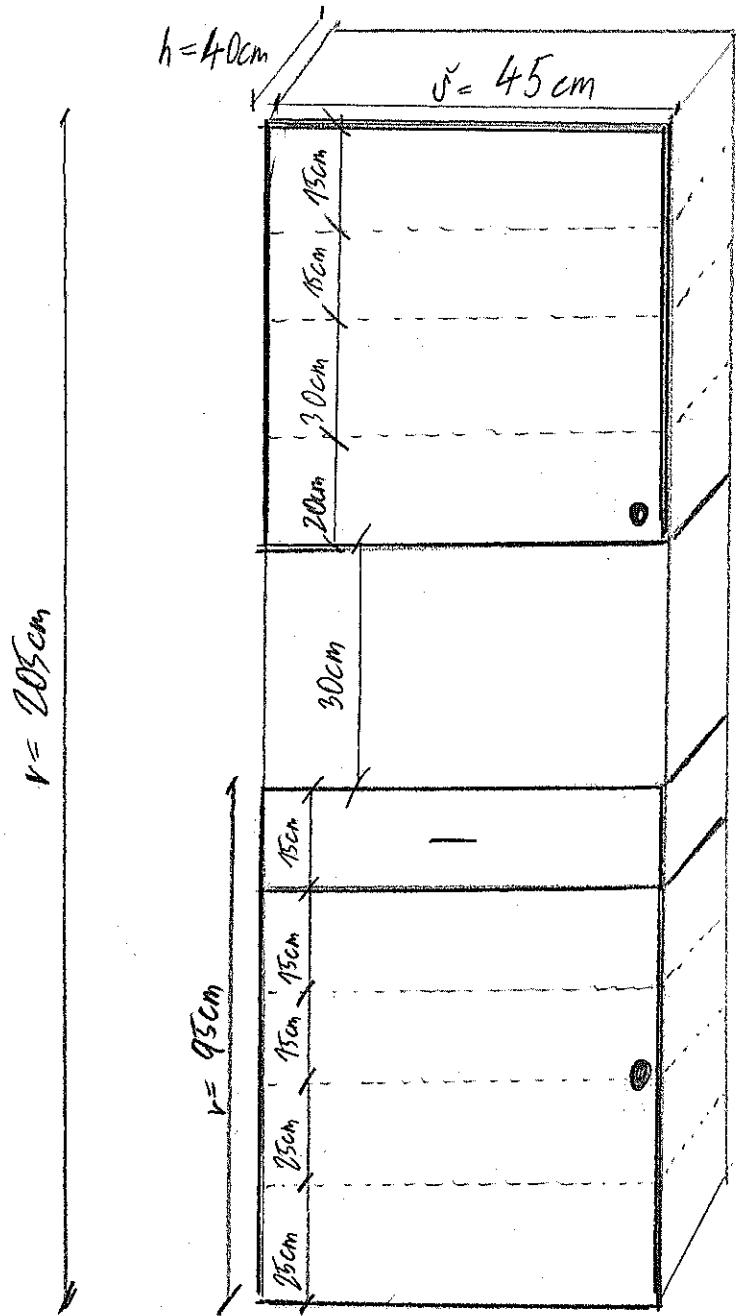

Výška = 205 cm
Šírka = 45 cm
Hĺbka = 40 cm

mat. výška horného okraja
Šuplika = 95 cm
šuplik = plnouvisu
otváranie dverok doľava

3x polička

3x polička