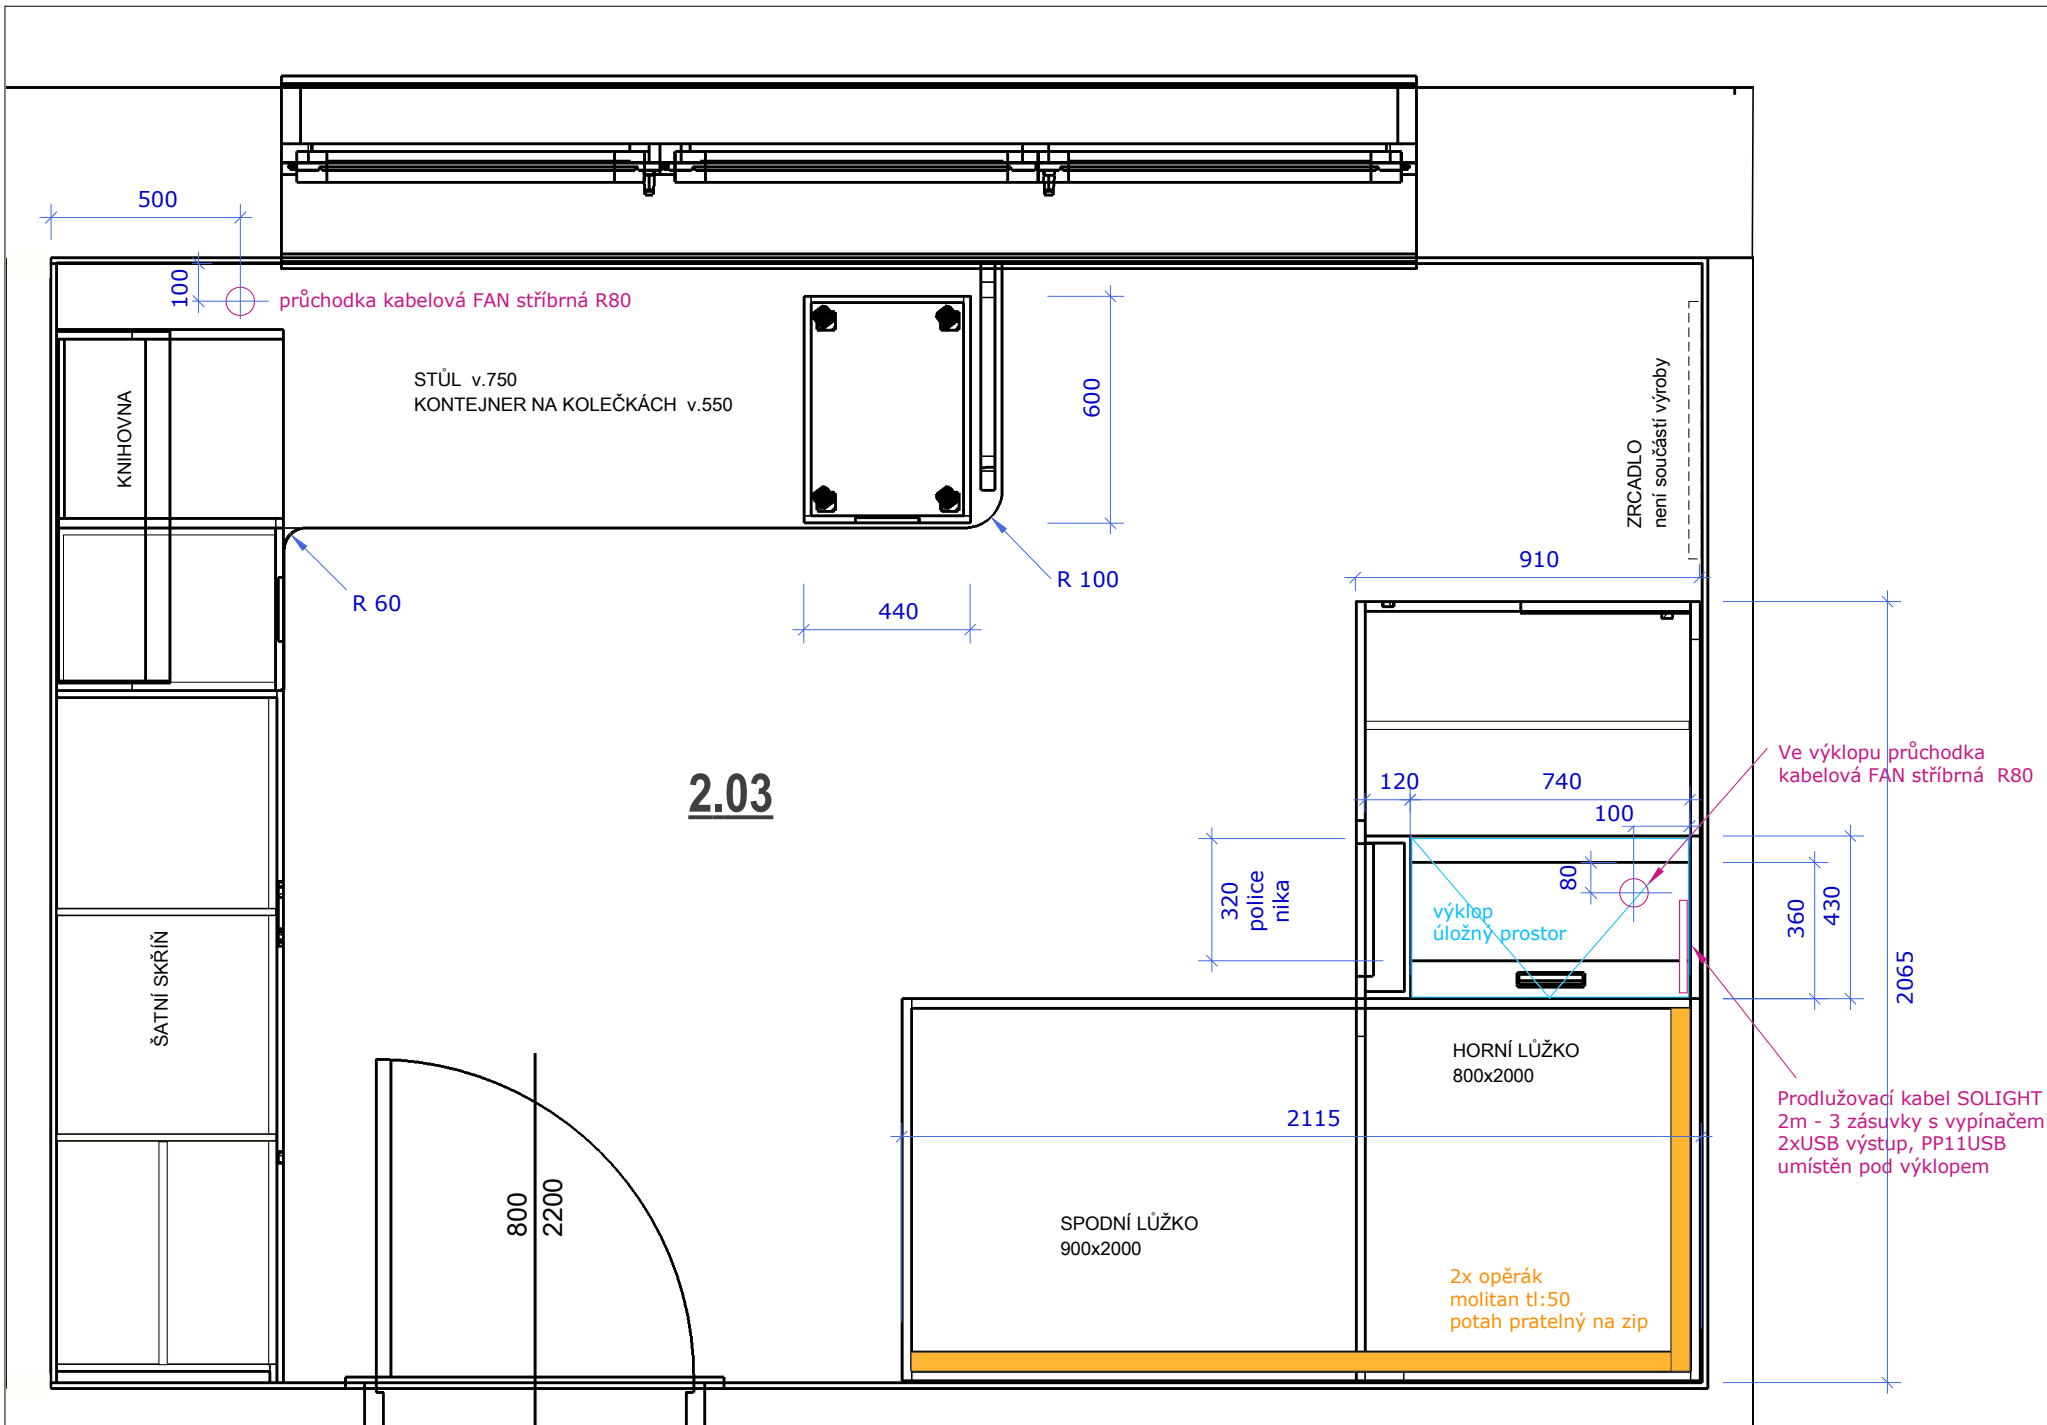

B

ŠATNÍ SKŘÍŇ

2.03

HORNÍ LŮŽKO
800x2000

SPODNÍ LŮŽKO
900x2000

800
2200

posuvné dveře / kování Hettich Top Line

bok tl:36mm
600

580
470
2065

žebřík tl:36

450
550
1950
1400
700
400

veškeré bočnice postele tl:25mm