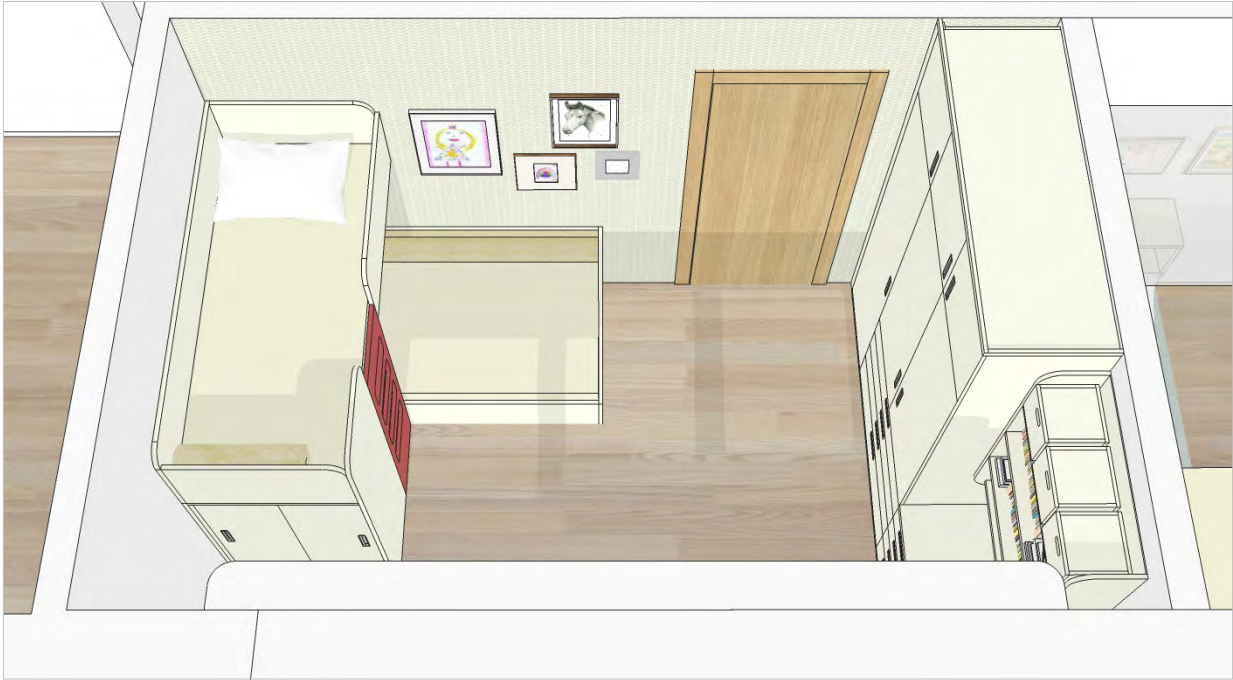

veškeré KOVÁNÍ BLUM

POLICE variabilní pokud není uvedeno jinak
podpěra polic FIX 2 (s fix. čepem do dna police)
nábytek usadit na plast.kluzáky bílé

A C

KNIIHOVNA

STŮL
KONTEJNER NA KOLEČKÁCH

ZRCADLO
není součástí výroby

B

ŠATNÍ SKŘÍŇ

2.03

HORNÍ LŮŽKO
800x2000

SPODNÍ LŮŽKO
900x2000

800
2200

posuvné dveře / kování Hettich Top Line

bok tl:36mm
600

580
470
2065

žebřík tl:36

450
550
1950
1400
700
400

veškeré bočnice postele tl:25mm