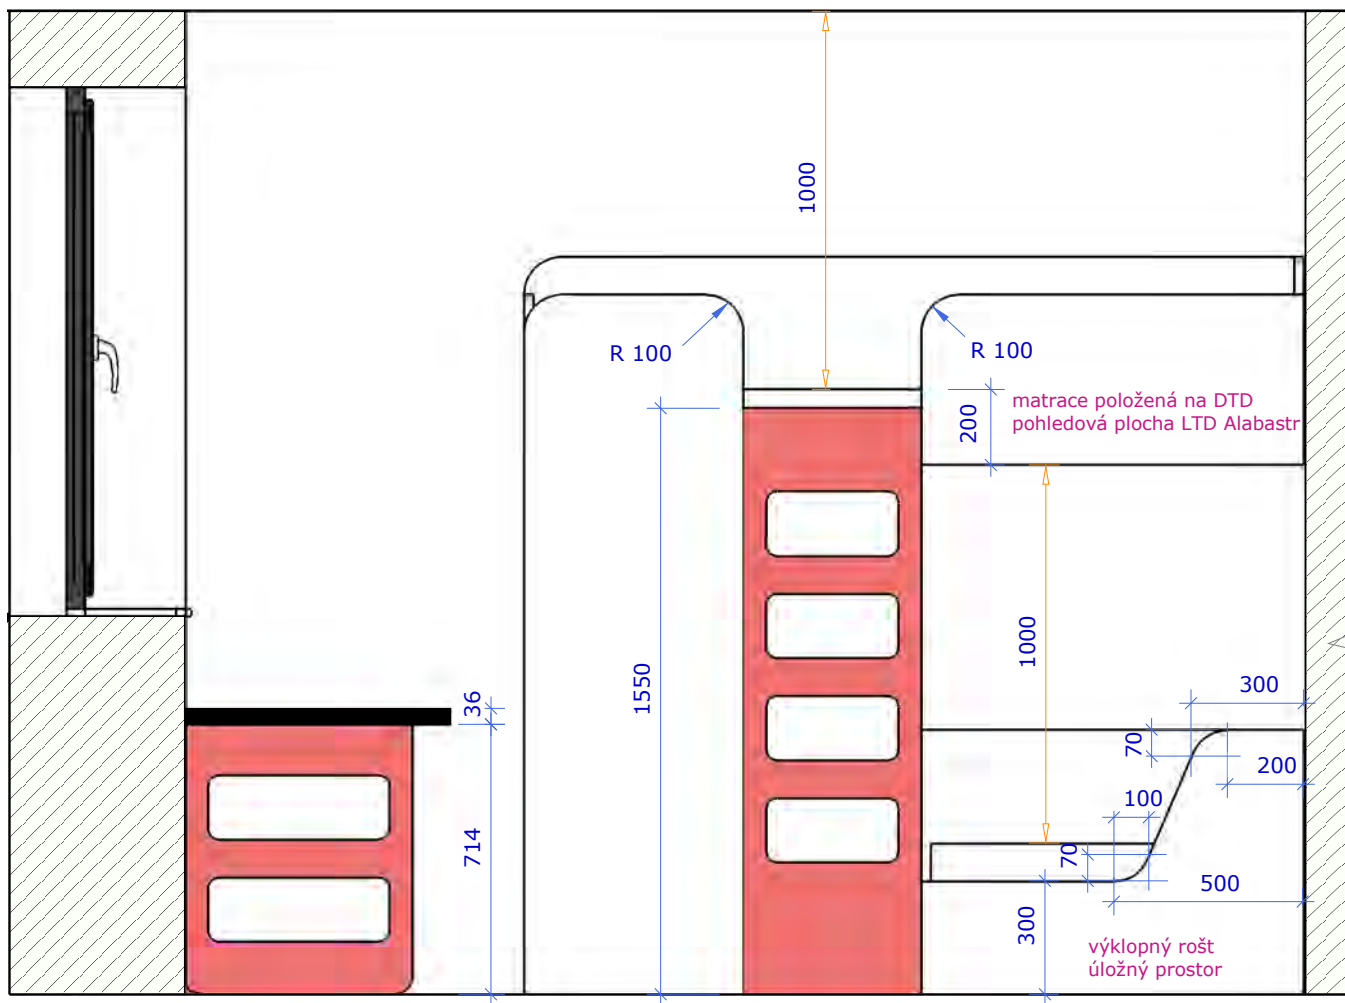

B

ŠATNÍ SKŘÍŇ

2.03

HORNÍ LŮŽKO
800x2000

SPODNÍ LŮŽKO
900x2000

800
2200

posuvné dveře / kování Hettich Top Line

bok tl:36mm
600

580
470
2065

žebřík tl:36

450
550
1950
1400
700
400

veškeré bočnice postele tl:25mm