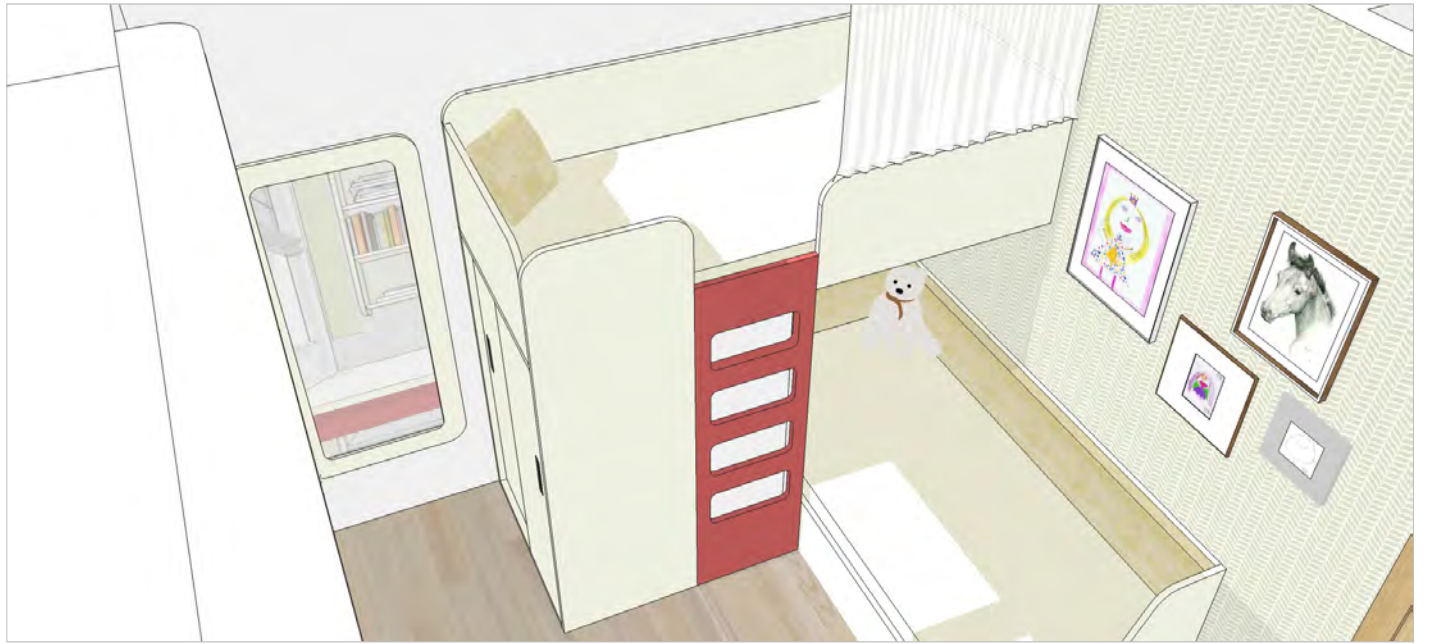

veškeré KOVÁNÍ BLUM

POLICE variabilní pokud není uvedeno jinak
podpěra polic FIX 2 (s fix. čepem do dna police)
nábytek usadit na plast.kluzáky bílé

A C

KNIIHOVNA

STŮL
KONTEJNER NA KOLEČKÁCH

ZRCADLO
není součástí výroby

B

ŠATNÍ SKŘÍŇ

2.03

HORNÍ LŮŽKO
800x2000

SPODNÍ LŮŽKO
900x2000

800
2200

posuvné dveře / kování Hettich Top Line

bok tl:36mm
600