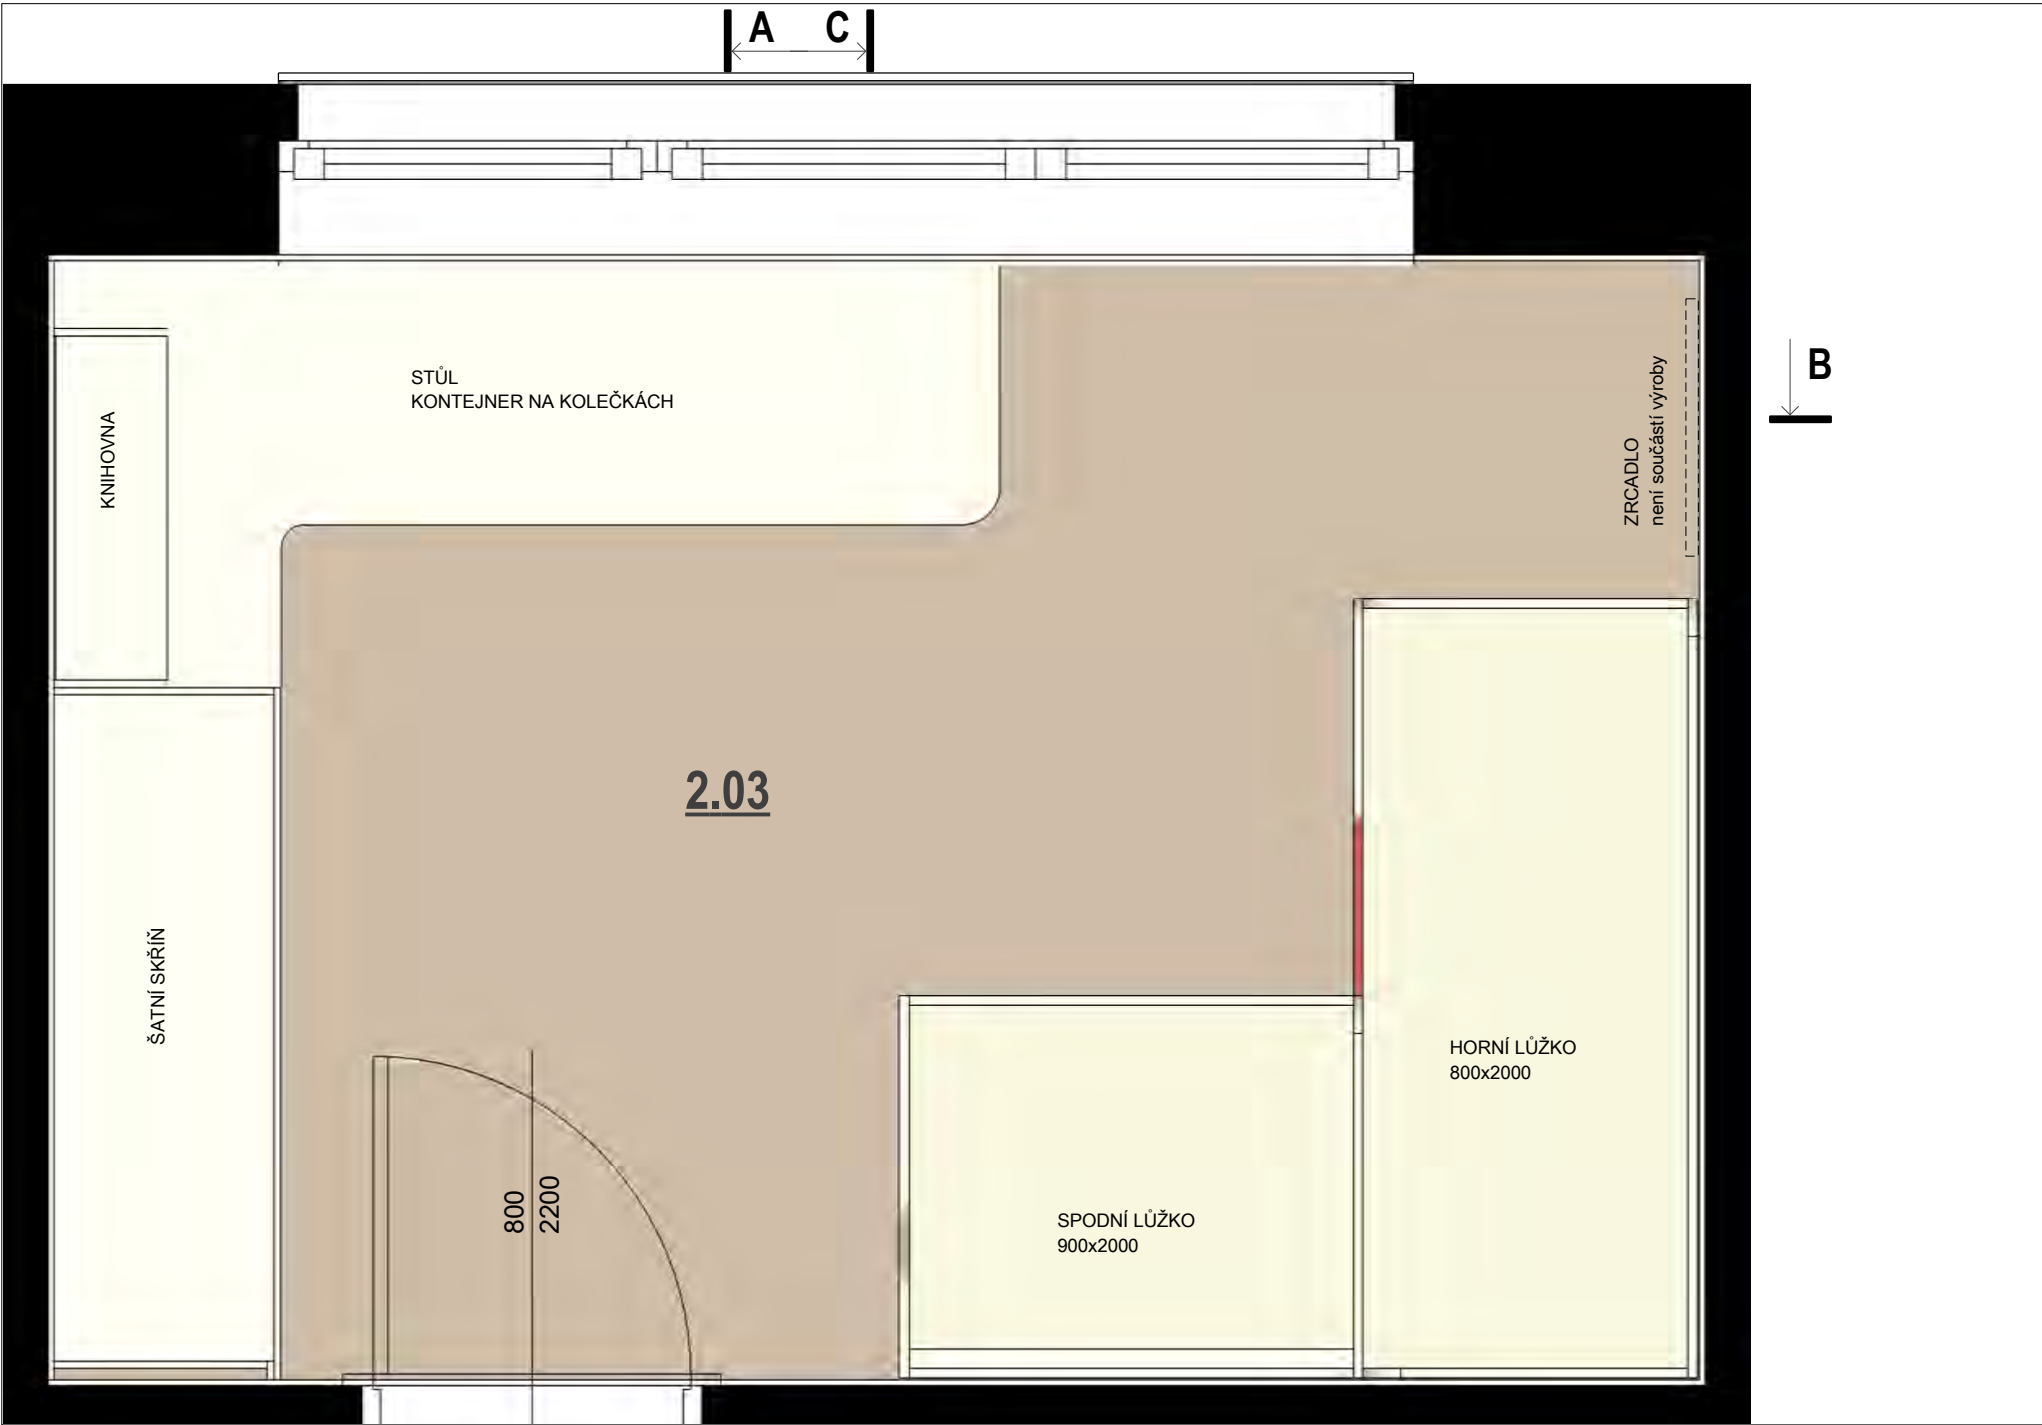

B

ŠATNÍ SKŘÍŇ

2.03

HORNÍ LŮŽKO
800x2000

SPODNÍ LŮŽKO
900x2000

800
2200

posuvné dveře / kování Hettich Top Line

bok tl:36mm
600

580
470
2065

žebřík tl:36

450
550
1950
1400
700
400

veškeré bočnice postele tl:25mm