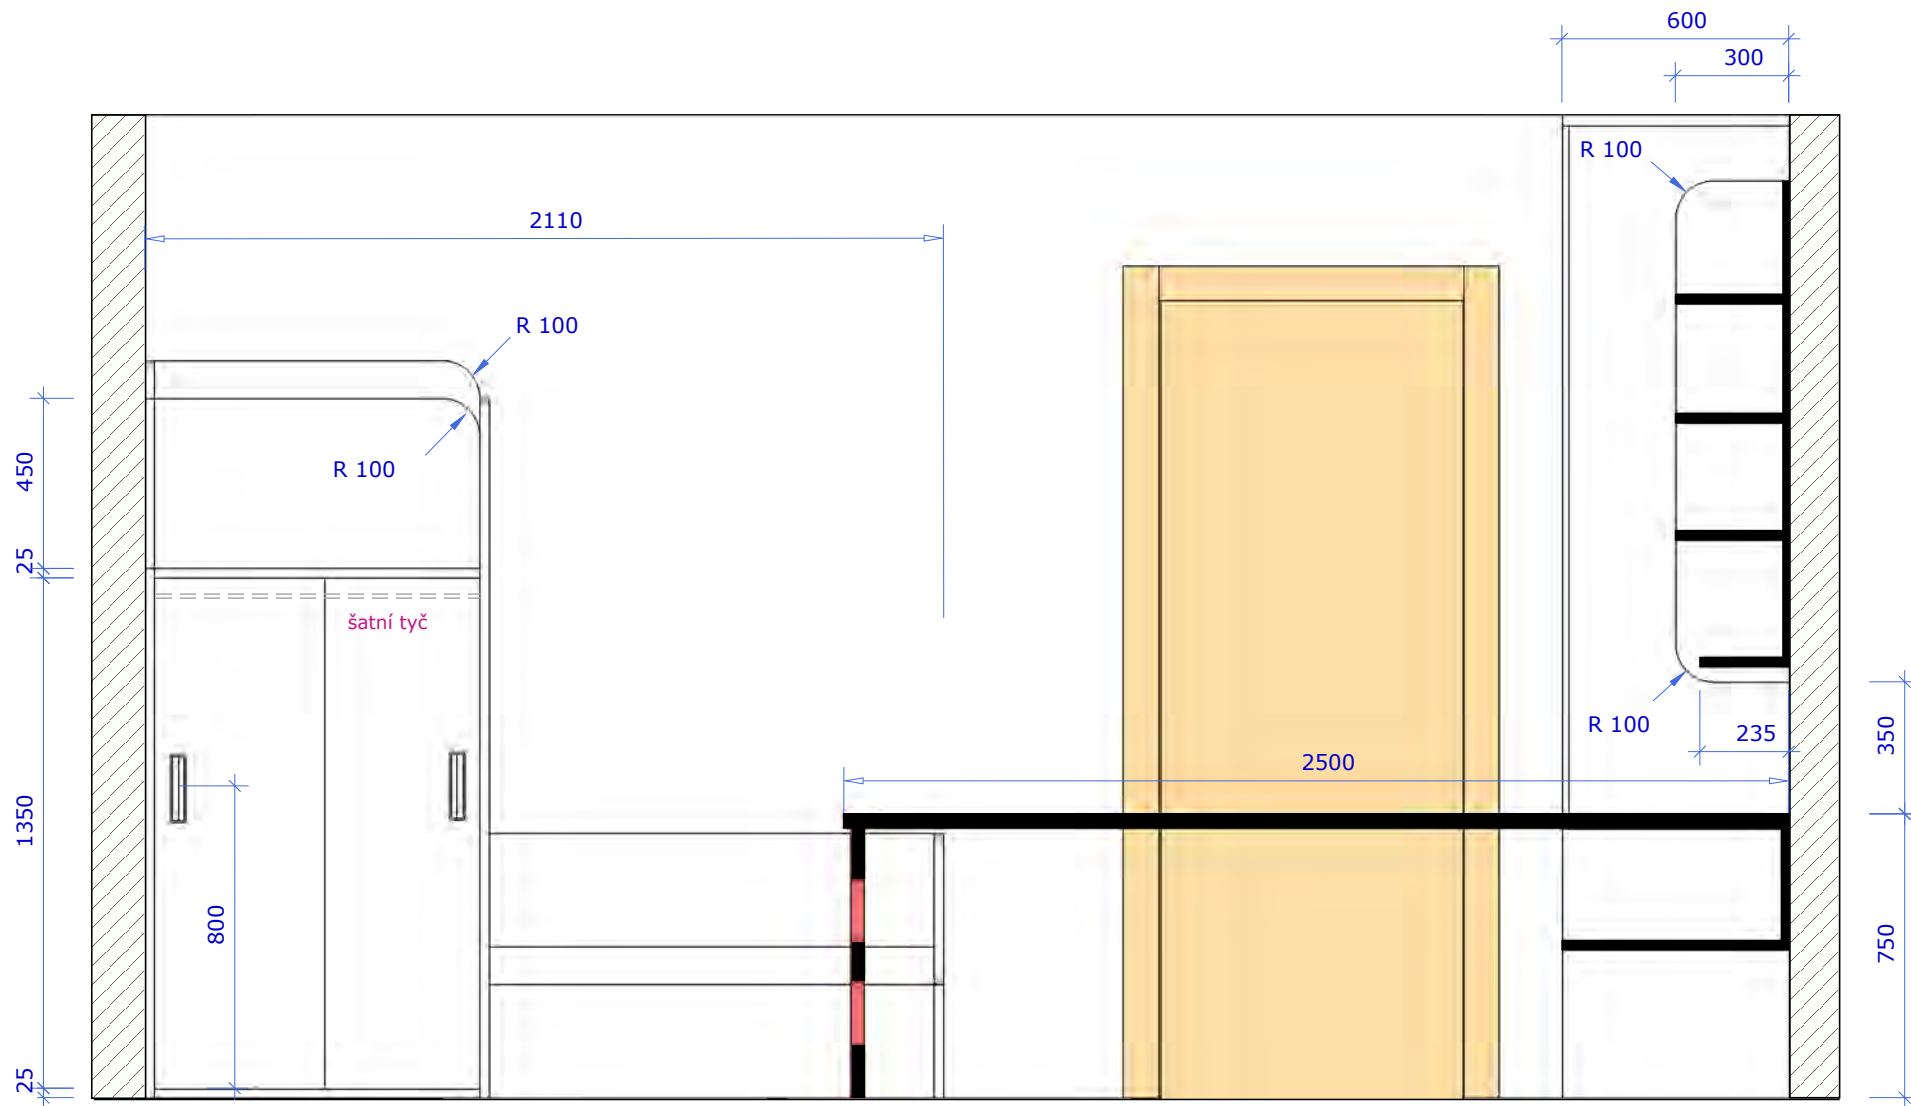

B

ŠATNÍ SKŘÍŇ

2.03

HORNÍ LŮŽKO
800x2000

SPODNÍ LŮŽKO
900x2000

800
2200

posuvné dveře / kování Hettich Top Line

bok tl:36mm
600

580
470
2065

žebřík tl:36

450
550
1950
1400
700
400

veškeré bočnice postele tl:25mm