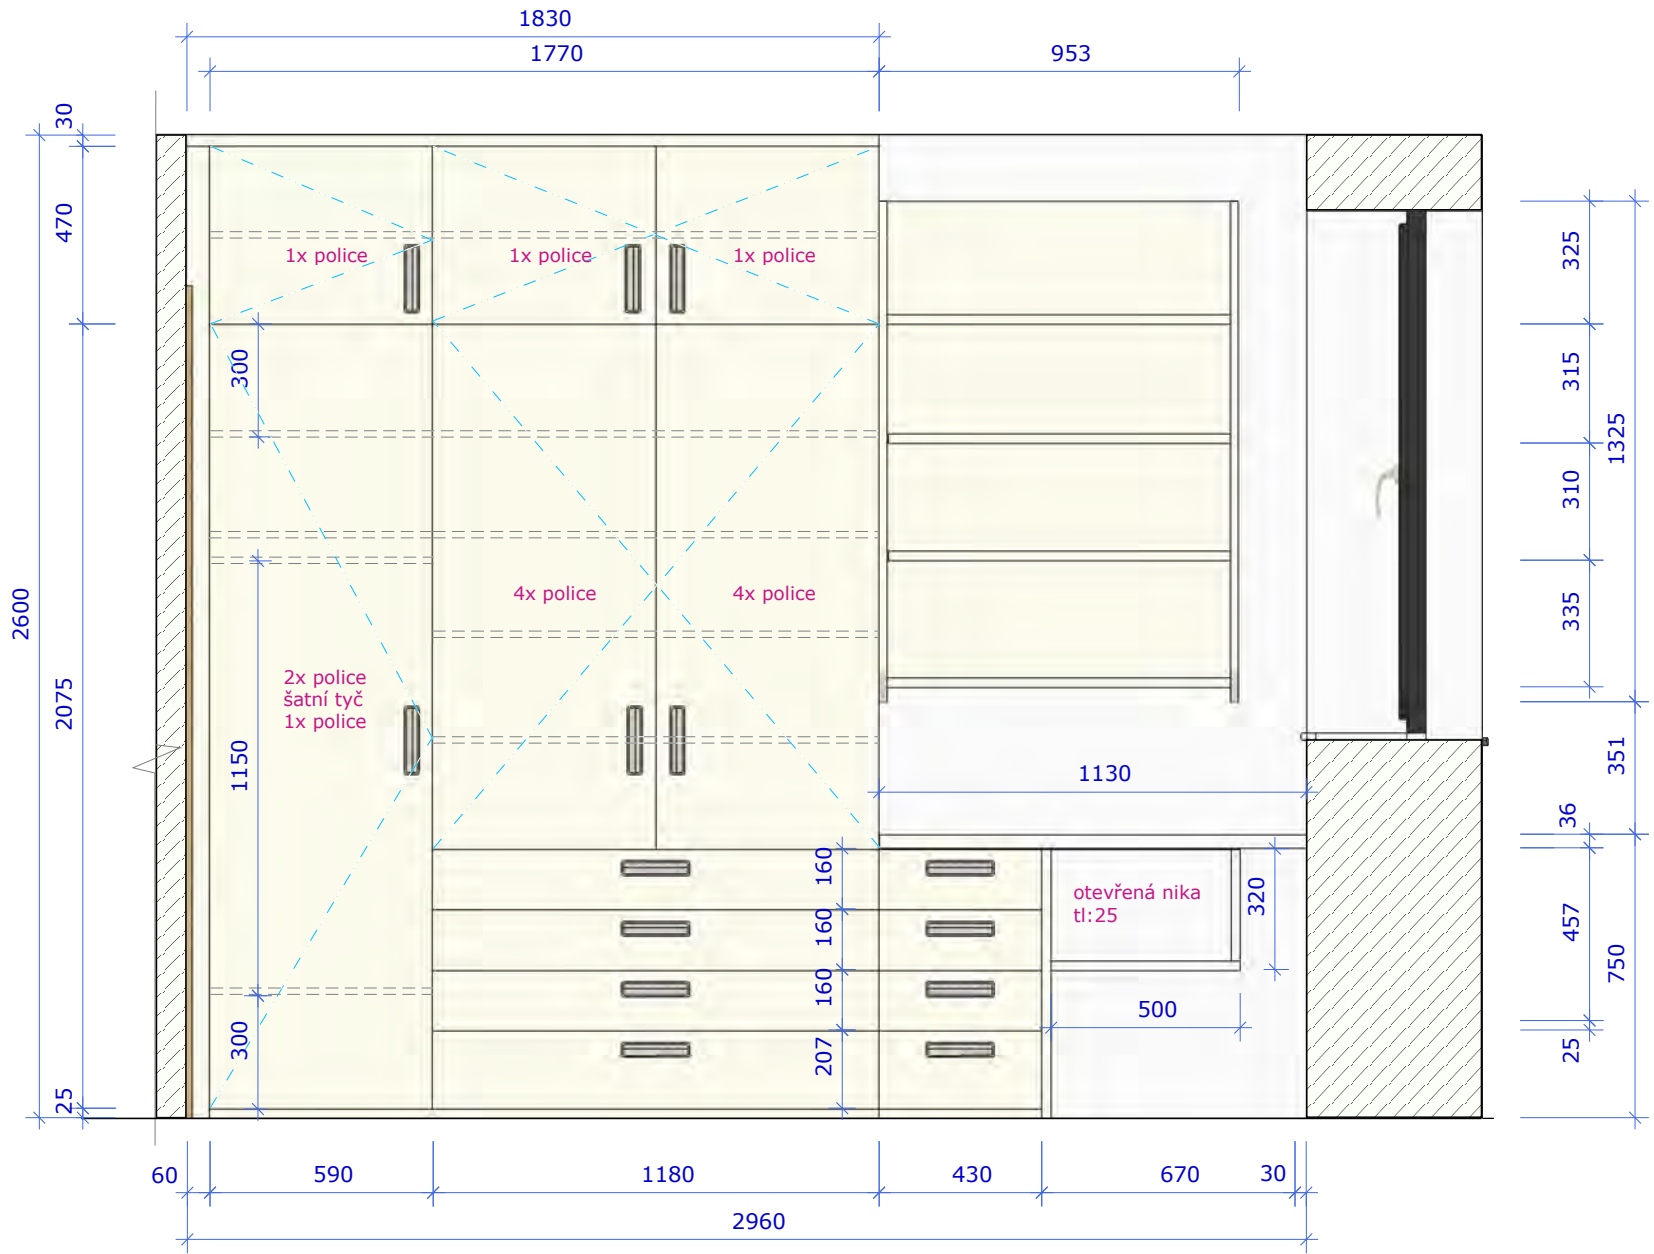

B

ŠATNÍ SKŘÍŇ

2.03

HORNÍ LŮŽKO
800x2000

SPODNÍ LŮŽKO
900x2000

800
2200

posuvné dveře / kování Hettich Top Line

bok tl:36mm
600

580
470
2065

žebřík tl:36

450
550
1950
1400
700
400

veškeré bočnice postele tl:25mm