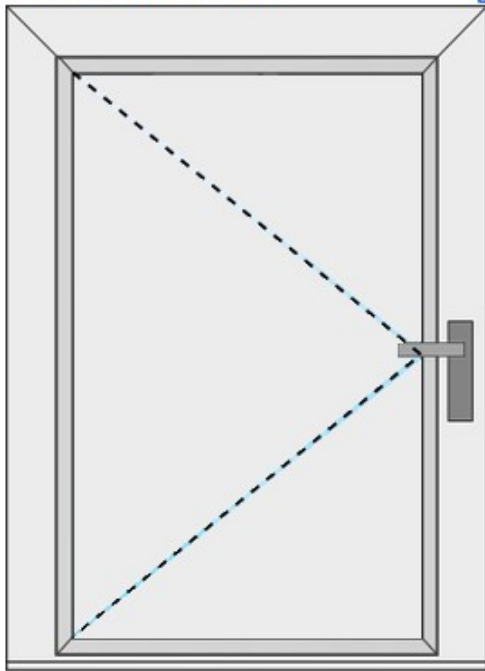

- **Kupelna**

ROZMERY OKNA

Šírka: mm Výška: mm Počet: ks

OKNO JEDNOKRÍDLOVÉ OS

Pohľad zvnútra

- ▶ Parapety - **Vnút.: x - Vonk.: 15 cm**
- ▶ Žalúzie - **x**
- ▶ Rolety - **x**
- ▶ Sietka - **Okenná-ISO-FIX na OS**
- ▶ Rozširovací profil - **x**
- ▶ Poznámky

- **Komora**

ROZMERY OKNA

Šírka: mm Výška: mm Počet: ks

OKNO JEDNOKRÍDLOVÉ OS

Pohľad zvnútra

- ▶ Parapety - **Vnút.: x - Vonk.: 15 cm**
- ▶ Žalúzie - **x**
- ▶ Rolety - **x**
- ▶ Sietka - **Okenná-ISO-FIX na OS**
- ▶ Rozširovací profil - **x**
- ▶ Poznámky

- Dvere vchod

ROZMERY

Šírka: mm Výška: mm Počet: ks

Parapety - Vnút.: x - Vonk.: 7 cm

VCHODOVÉ DVERE JEDNOKRÍDLOVÉ - DINU OTV.

Pohľad zvnútra

- Dvere terasa

ROZMERY