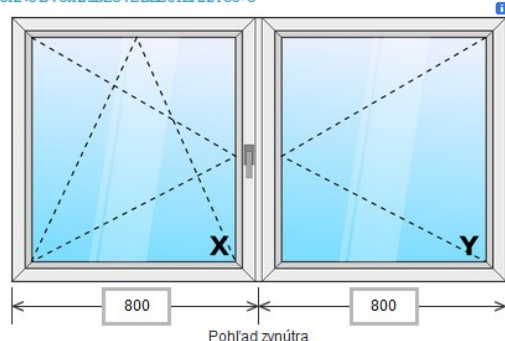

Horne podlazie

- Kuchyna, Oranzova a Zlta Izba

ROZMERY OKNA

Šírka: mm Výška: mm Počet: ks

OKNO DVOIKRÍDLOVÉ BEZ STĽPIKA OS+O

- ▶ Parapety - **Vnút.: 30 cm - Vonk.: 15 cm**
- ▶ Žalúzie - **x**
- ▶ Rolety - **PVC-Rolety von. pred okenné bubon**
- ▶ Sieťka - **x**
- ▶ Rozširovací profil - **x**
- ▶ Poznámky