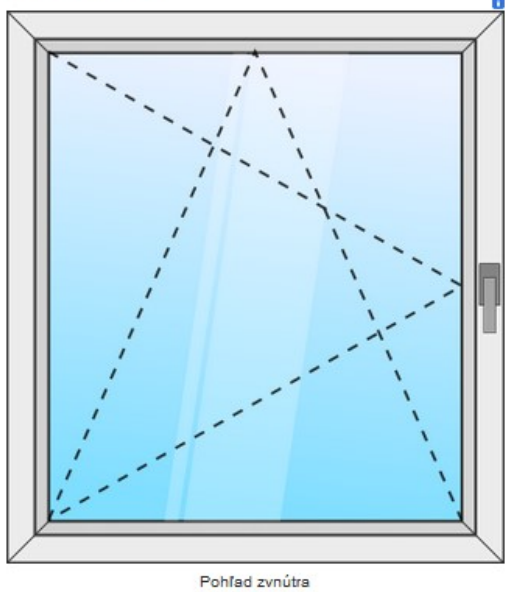

OKNO JEDNOKRÍDLOVÉ OS

- Parapety - **Vnút.: x - Vonk.: 15 cm**
- Žalúzie - **x**
- Rolety - **x**
- Siet'ka - **Okenná-ISO-FIX na OS**
- Rozširovací profil - **x**
- Poznámky