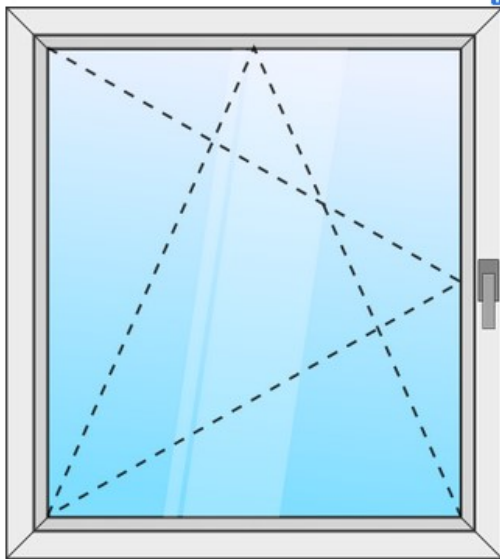

- Kotolna

ROZMERY OKNA

Šírka: mm   Výška: mm   Počet: ks

OKNO JEDNOKRÍDLOVÉ OS

Pohľad zvnútra

- ▸ Parapety - **Vnút.: x - Vonk.: 15 cm**
- ▸ Žalúzie - **x**
- ▸ Rolety - **x**
- ▸ Sietka - **Okenná-ISO-FIX na OS**
- ▸ Rozširovací profil - **x**
- ▸ Poznámky

- Dvere vchod

ROZMERY

Šírka: mm   Výška: mm   Počet: ks