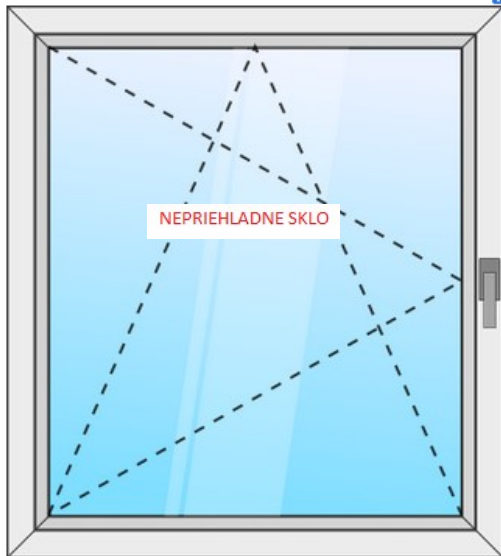

Horne podlazie

- Kuchyna, Oranzova a Zlta Izba

ROZMERY OKNA

Šírka: mm Výška: mm Počet: ks

OKNO DVOIKRÍDLOVÉ BEZ STĽPIKA OS+O

- ▶ Parapety - **Vnút.: 30 cm - Vonk.: 15 cm**
- ▶ Žalúzie - **x**
- ▶ Rolety - **PVC-Rolety von. pred okenné bubon**
- ▶ Sieťka - **x**
- ▶ Rozširovací profil - **x**
- ▶ Poznámky

- Veranda

ROZMERY OKNA

Šírka: mm Výška: mm Počet: ks

OKNO TROJDIELNÉ FIX+OS+FIX

- ▶ Parapety - **Vnút.: 30 cm - Vonk.: 15 cm**
- ▶ Žalúzie - **x**
- ▶ Rolety - **PVC-Rolety von. pred okenné bubon**
- ▶ Sieťka - **x**
- ▶ Rozširovací profil - **x**
- ▶ Poznámky

- **Kupelna**

ROZMERY OKNA

Šírka: mm Výška: mm Počet: ks

OKNO JEDNOKRÍDLOVÉ OS

Pohľad zvnútra

- ▶ Parapety - **Vnút.: x - Vonk.: 15 cm**
- ▶ Žalúzie - **x**
- ▶ Rolety - **x**
- ▶ Sietka - **Okenná-ISO-FIX na OS**
- ▶ Rozširovací profil - **x**
- ▶ Poznámky

- **Komora**

ROZMERY OKNA

Šírka: mm Výška: mm Počet: ks

OKNO JEDNOKRÍDLOVÉ OS

Pohľad zvnútra

- ▶ Parapety - **Vnút.: x - Vonk.: 15 cm**
- ▶ Žalúzie - **x**
- ▶ Rolety - **x**
- ▶ Sietka - **Okenná-ISO-FIX na OS**
- ▶ Rozširovací profil - **x**
- ▶ Poznámky