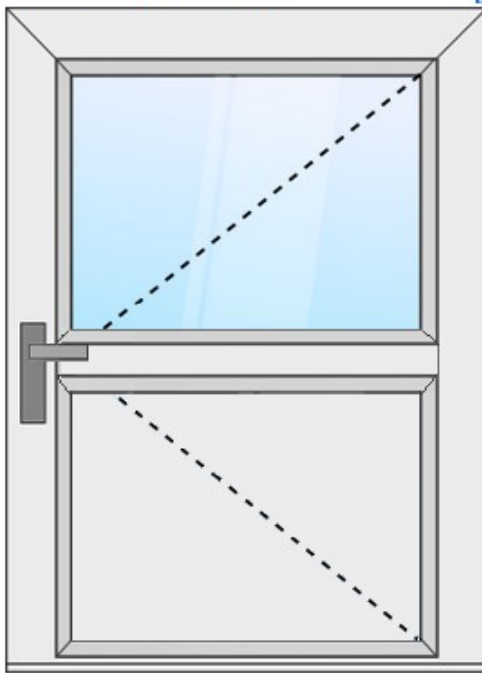

- **Komora**

ROZMERY OKNA

Šírka: mm Výška: mm Počet: ks

OKNO JEDNOKRÍDLOVÉ OS

Pohľad zvnútra

- ▶ Parapety - **Vnút.: x - Vonk.: 15 cm**
- ▶ Žalúzie - **x**
- ▶ Rolety - **x**
- ▶ Sietka - **Okenná-ISO-FIX na OS**
- ▶ Rozširovací profil - **x**
- ▶ Poznámky

- Dvere vchod

ROZMERY

Šírka: mm Výška: mm Počet: ks

Parapety - Vnút.: x - Vonk.: 7 cm

VCHODOVÉ DVERE JEDNOKRÍDLOVÉ - DINU OTV.

Pohľad zvnútra

- Dvere terasa

ROZMERY

Šírka: mm Výška: mm Počet: ks

VCHODOVÉ DVERE JEDNOKRÍDLOVÉ - DINU OTV.

Pohľad zvnútra

▸ Parapety - **Vnút.: x - Vonk.: 7 cm**

▸ Žalúzie - **x**

▸ Rolety - **PVC-Rolety von. pred okenné bubon**

▸ Sieťka - **x**