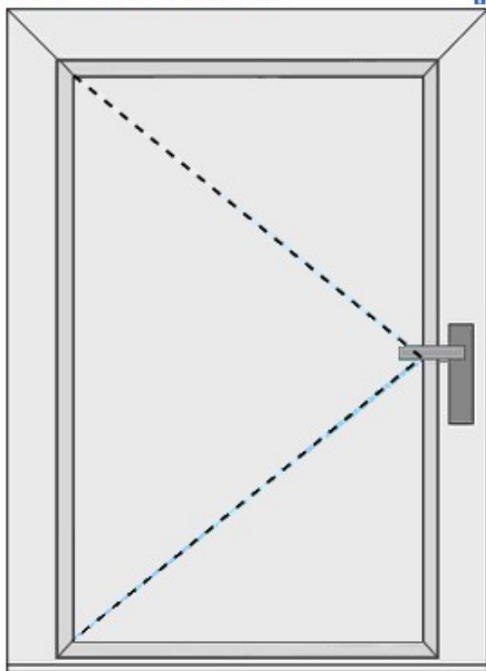

- Kotolna

ROZMERY OKNA

Šírka: mm Výška: mm Počet: ks

OKNO JEDNOKRÍDLOVÉ OS

Pohľad zvnútra

- Parapety - **Vnút.: x - Vonk.: 15 cm**
- Žalúzie - **x**
- Rolety - **x**
- Sietka - **Okenná-ISO-FIX na OS**
- Rozširovací profil - **x**
- Poznámky

- Dvere vchod

ROZMERY

Šírka: mm Výška: mm Počet: ks

VCHODOVÉ DVERE JEDNOKRÍDLOVÉ - DINU OTV.

Pohľad zvnútra

- Parapety - **Vnút.: x - Vonk.: x**