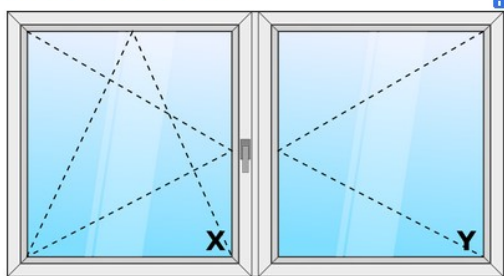

Šírka: mm Výška: mm Počet: ks

VCHODOVÉ DVERE JEDNOKRÍDLOVÉ - DINU OTV.

Pohľad zvnútra

▸ Parapety - **Vnút.: x - Vonk.: 7 cm**

▸ Žalúzie - **x**

▸ Rolety - **PVC-Rolety von. pred okenné bubon**

▸ Sieťka - **x**

▸ Rozširovací profil - **x**

▸ Poznámky

Dolne podlažie

- Kuchyna

ROZMERY OKNA

Šírka: mm Výška: mm Počet: ks

OKNO DVOUKRÍDLOVÉ BEZ STĽPIKA OS+O

Pohľad zvnútra

▸ Parapety - **Vnút.: 30 cm - Vonk.: 15 cm**

▸ Žalúzie - **x**

▸ Rolety - **PVC-Rolety von. pred okenné bubon**

▸ Sieťka - **Okenná-ISSO-FIX na OS**

▸ Rozširovací profil - **x**

▸ Poznámky

- Izba

ROZMERY OKNA