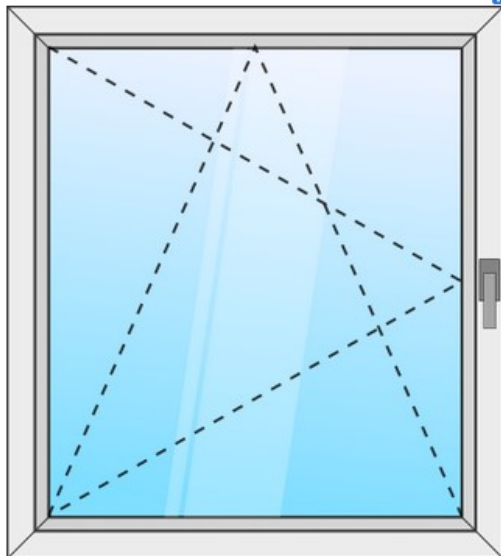

Horne podlazie

- Kuchyna, Oranzova a Zlta Izba

ROZMERY OKNA

Šírka: mm Výška: mm Počet: ks

OKNO DVOIKRÍDLOVÉ BEZ STĽPIKA OS+O

- ▶ Parapety - **Vnút.: 30 cm - Vonk.: 15 cm**
- ▶ Žalúzie - **x**
- ▶ Rolety - **PVC-Rolety von. pred okenné bubon**
- ▶ Sieťka - **x**
- ▶ Rozširovací profil - **x**
- ▶ Poznámky

- Veranda

ROZMERY OKNA

Šírka: mm Výška: mm Počet: ks

OKNO TROJDIELNÉ FIX+OS+FIX

- ▶ Parapety - **Vnút.: 30 cm - Vonk.: 15 cm**
- ▶ Žalúzie - **x**
- ▶ Rolety - **PVC-Rolety von. pred okenné bubon**
- ▶ Sieťka - **x**
- ▶ Rozširovací profil - **x**
- ▶ Poznámky

- **Kupelna**

ROZMERY OKNA

Šírka: mm Výška: mm Počet: ks

OKNO JEDNOKRÍDLOVÉ OS

Pohľad zvnútra

- ▶ Parapety - **Vnút.: x - Vonk.: 15 cm**
- ▶ Žalúzie - **x**
- ▶ Rolety - **x**
- ▶ Sietka - **Okenná-ISO-FIX na OS**
- ▶ Rozširovací profil - **x**
- ▶ Poznámky

- **Komora**

ROZMERY OKNA

Šírka: mm Výška: mm Počet: ks

OKNO JEDNOKRÍDLOVÉ OS

Pohľad zvnútra

- ▶ Parapety - **Vnút.: x - Vonk.: 15 cm**
- ▶ Žalúzie - **x**
- ▶ Rolety - **x**
- ▶ Sietka - **Okenná-ISO-FIX na OS**
- ▶ Rozširovací profil - **x**
- ▶ Poznámky