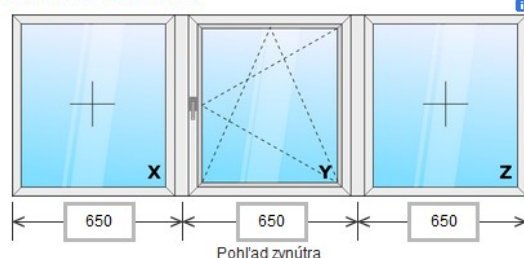

Horne podlazie

- Kuchyna, Oranzova a Zlta Izba

ROZMERY OKNA

Šírka: mm Výška: mm Počet: ks

OKNO DVOIKRÍDLOVÉ BEZ STĽPIKA OS+O

- ▶ Parapety - **Vnút.: 30 cm - Vonk.: 15 cm**
- ▶ Žalúzie - **x**
- ▶ Rolety - **PVC-Rolety von. pred okenné bubon**
- ▶ Sieťka - **x**
- ▶ Rozširovací profil - **x**
- ▶ Poznámky

- Veranda

ROZMERY OKNA

Šírka: mm Výška: mm Počet: ks

OKNO TROJDIELNÉ FIX+OS+FIX

- ▶ Parapety - **Vnút.: 30 cm - Vonk.: 15 cm**
- ▶ Žalúzie - **x**
- ▶ Rolety - **PVC-Rolety von. pred okenné bubon**
- ▶ Sieťka - **x**
- ▶ Rozširovací profil - **x**
- ▶ Poznámky

- **Kupelna**

ROZMERY OKNA

Šírka: mm Výška: mm Počet: ks

OKNO JEDNOKRÍDLOVÉ OS

Pohľad zvnútra

- ▶ Parapety - **Vnút.: x - Vonk.: 15 cm**
- ▶ Žalúzie - **x**
- ▶ Rolety - **x**
- ▶ Sietka - **Okenná-ISO-FIX na OS**
- ▶ Rozširovací profil - **x**
- ▶ Poznámky