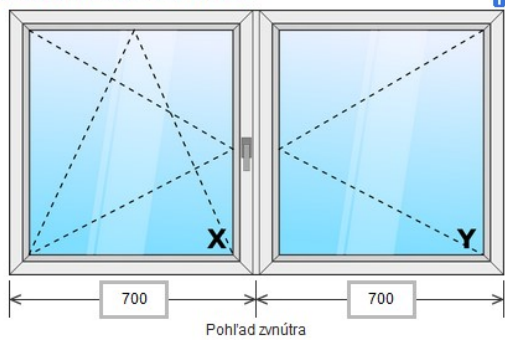

▸ Rozširovací profil - **x**

▸ Poznámky

Dolne podlažie

- Kuchyna

ROZMERY OKNA

Šírka: mm Výška: mm Počet: ks

OKNO DVOUKRÍDLOVÉ BEZ STĽPIKA OS+O

Pohľad zvnútra

▸ Parapety - **Vnút.: 30 cm - Vonk.: 15 cm**

▸ Žalúzie - **x**

▸ Rolety - **PVC-Rolety von. pred okenné bubon**

▸ Sieťka - **Okenná-ISSO-FIX na OS**

▸ Rozširovací profil - **x**

▸ Poznámky

- Izba

ROZMERY OKNA

Šírka: mm Výška: mm Počet: ks

OKNO DVOUKRÍDLOVÉ BEZ STĹPIKA OS+O

- ▶ Parapety - **Vnút.: 30 cm - Vonk.: 15 cm**
- ▶ Žalúzie - **x**
- ▶ Rolety - **PVC-Rolety von. pred okenné bubon**
- ▶ Siet'ka - **x**
- ▶ Rozširovací profil - **x**
- ▶ Poznámky