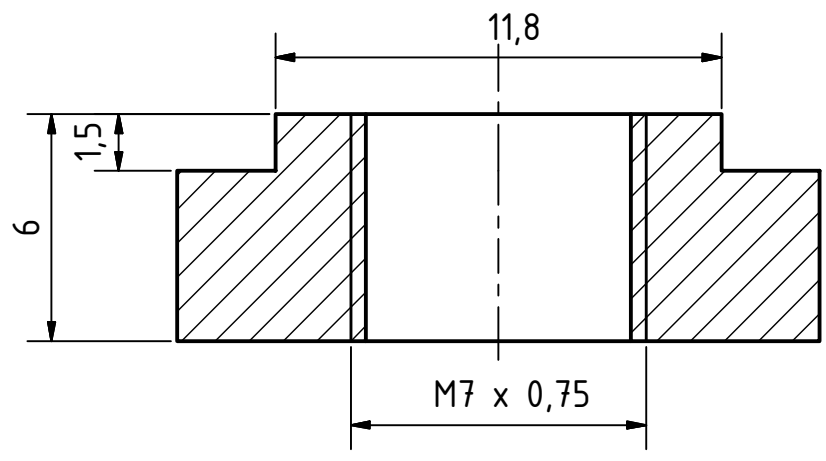

A-A ( 5 : 1 )

				Weight: <input type="checkbox"/> Neň k dispozici	
				Material: EN AW-6082	
			Datum	Jmno	
			Nakreslen	22.3.2019	Janda
			Kontrola		
			Norma		
				ELIM spol. s r. o.	
				matice pro AR-30	
				1	
				A4	
Stav	Zmny	Datum	Jmno		