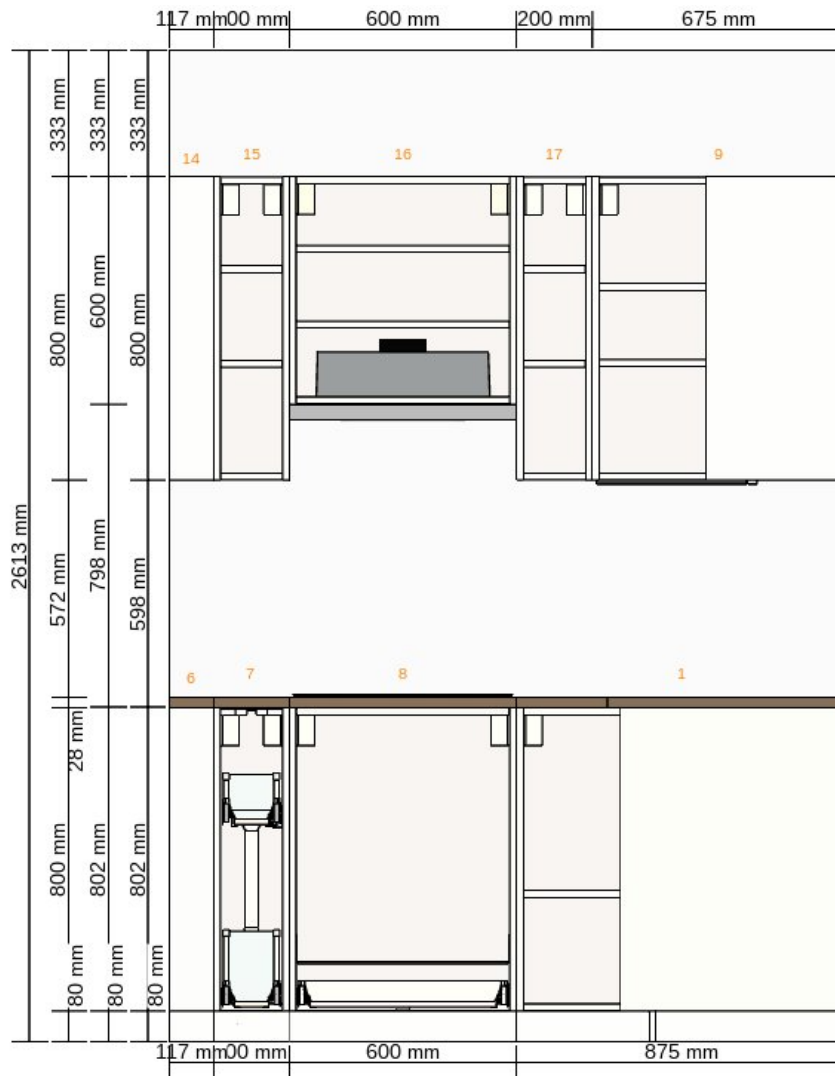

FINAL - Náhled nákresu  
0001-0591-1376

Všechny rozměry v mm

**Důležité**

IKEA nemůže převzít odpovědnost za správnost měření nebo uspořádání nábytku. Ceny v tomto programu se týkají výrobků, které si zakoupíte v obchodním domě IKEA, odvezete domů a sami sestavíte. Všechny požadované služby, jako jsou transport, montáž a instalační služby se účtují zvlášť a nejsou zahrnuty v ceně. Ačkoli se snažíme, aby byly informace uvedené v tomto programu správné, přesto se předem omlouváme za případné změny výrobků, které mohou nastat.

FINAL - Severní stěna  
0001-0591-1376

Všechny rozměry v mm

## FINAL - Západní stěna

0001-0591-1376

Všechny rozměry v mm