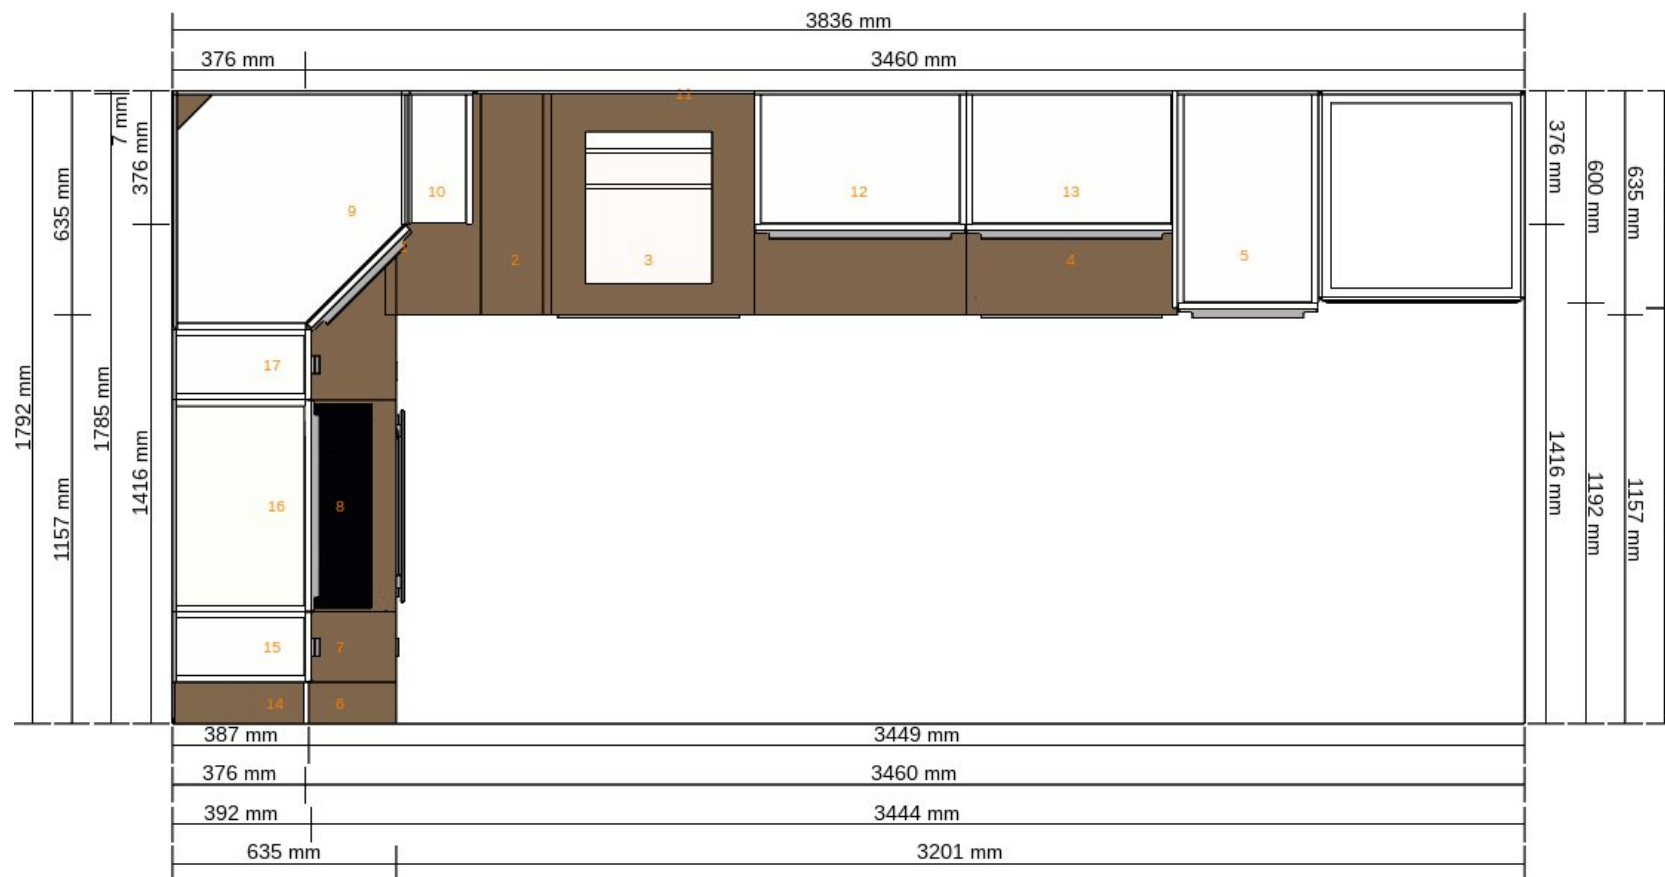

FINAL - Náhled nákresu  
0001-0591-1376

Všechny rozměry v mm

**Důležité**

IKEA nemůže převzít odpovědnost za správnost měření nebo uspořádání nábytku. Ceny v tomto programu se týkají výrobků, které si zakoupíte v obchodním domě IKEA, odvezete domů a sami sestavíte. Všechny požadované služby, jako jsou transport, montáž a instalační služby se účtují zvlášť a nejsou zahrnuty v ceně. Ačkoli se snažíme, aby byly informace uvedené v tomto programu správné, přesto se předem omlouváme za případné změny výrobků, které mohou nastat.

FINAL - Severní stěna  
0001-0591-1376

Všechny rozměry v mm

## FINAL - Západní stěna

0001-0591-1376

Všechny rozměry v mm