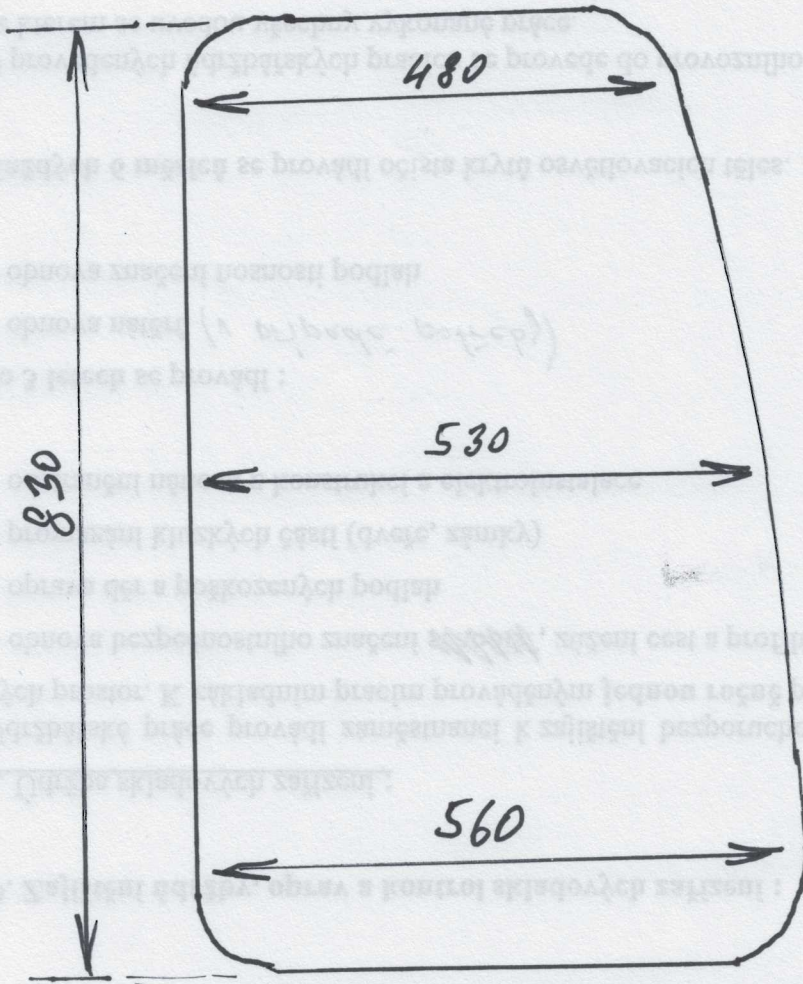

Ford Transit vjsolej' r. v. 1998
5ti ml'skaj'

Zadni' dvēre - sklo P+L