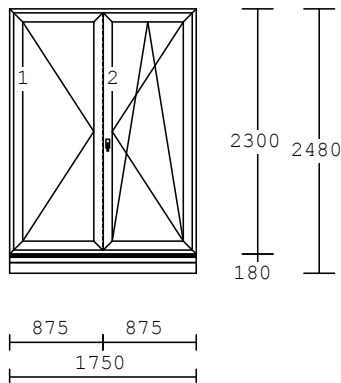

Pol.	množství	Popis	cena/ks Kč	celkově Kč

Alternativa :

8V   **2.00 ks**   2-dílný prvek

Profil : 6KOMOR
Barva In/Ex : Bílá
14528 rám OK
14531 kr. OK rovné
14531 kr. OK rovné
Kování : OT balkonové levé
          OS balkonové pravé
Výplň : 4PT/16TRU/4F+Ar,Ug1,1
Rozš. profil 100mm s 1 výztuho
Rozšíř.dole :
Rozšiřovací profil 50mm
Rozšiřovací profil 10mm
- Kliky okenní Secustic bílá
- Hliníkové madélko bílé

Alternativa :

9   **2.86 m**   Systém PKS3-mimo pol.5

Alternativa :

10   **3.00 m**   Systém PKS3-u pol.5

11   **67.46m**   Montáž oken, dveří Arcade a
Inoutic Prestige 25-79,9 metrů

12   **120.0km**   Doprava

14   **1.00 ks**   Montážní práce Hebeschiebetür 76mm

cena bez DPH

celková cena je stanovena s DPH

0