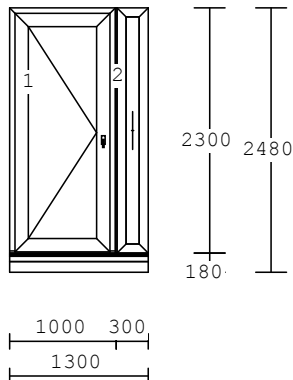

Pol.	množství	Popis	cena/ks Kč	celkově Kč
------	----------	-------	---------------	---------------

1 1.00 ks

2-dílný prvek
 Int.Nr.: 290K056
 Profil : 6KOMOR
 Barva In/Ex : Bílá
 14529 rám+ VD s prahu
 14602 kr.+ VD dovnitř práh, FIB
 Kování : VD L Automat
 pevně v rámu
 Výplň : 4PT/16TRU/4F+Ar,Ug1,1
 Rozš. profil 100mm s 1 výztuho
 Rozšíř.dole :
 Rozšiřovací profil 50mm
 Rozšiřovací profil 10mm
 Spojení: H profil 14565
 Pozn. : VCHOD.DV.OTEV.DOVNITŘ!
 Rozměry: 1300x2300
 - Cyl.vložka MultLock 7x7 50+50
 - PRE Vchodový pant bílý
 - KLIKA/KLIKA úzký štítek 32mm
 bez překrytím cyl. vložky, barva
 bílá RAL 9016

2 1.00 ks

1-dílný prvek
 Int.Nr.: 290K056
 Profil : 6KOMOR
 Barva In/Ex : Bílá
 14529 rám+ VD s prahu
 14602 kr.+ VD dovnitř práh
 Kování : Vedlejší VD P rolničkový
 Výplň : 4PT/16TRU/4F+Ar,Ug1,1
 Rozš. profil 100mm s 1 výztuho
 Rozšíř.dole :
 Rozšiřovací profil 50mm
 Rozšiřovací profil 10mm
 Pozn. : VEDLEJŠÍ DV.OTEV.DOVNITŘ!
 Rozměry: 1000x2300
 - PRE Vchodový pant bílý
 - Cyl.vložka MultLock 7x7 50+50
 - KLIKA/KLIKA úzký štítek 32mm
 bez překrytím cyl. vložky, barva
 bílá RAL 9016

Pol.	množství	Popis	cena/ks Kč	celkově Kč
------	----------	-------	---------------	---------------

3 2.00 ks

1-dílný prvek
Int.Nr.: 290K056
Profil : 6KOMOR
Barva In/Ex : Bílá
14528 rám OK
14531 kr. OK rovné
Kování : sklopné klika nahoře
Výplň : 4PT/16TRU/4F+Ar,Ug1,1
Podkladní profil
Rozměry: 750 x400
- Klika okenní Secustic bílá

4 2.00 ks

2-dílný prvek
Int.Nr.: 290K056
Profil : 6KOMOR
Barva In/Ex : Bílá
14528 rám OK
14531 kr. OK rovné
14531 kr. OK rovné
Kování : otevíravé levé
otevíravé sklopné pravé
Výplň : 4PT/16TRU/4F+Ar,Ug1,1
Podkladní profil
Rozměry: 1500x1400
- Klika okenní Secustic bílá