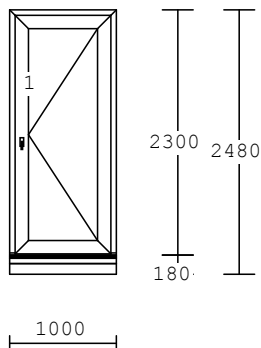

Pol.	množství	Popis	cena/ks Kč	celkově Kč
------	----------	-------	---------------	---------------

1 1.00 ks

2-dílný prvek
 Int.Nr.: 290K056
 Profil : 6KOMOR
 Barva In/Ex : Bílá
 14529 rám+ VD s prahu
 14602 kr.+ VD dovnitř práh, FIB
 Kování : VD L Automat
 pevně v rámu
 Výplň : 4PT/16TRU/4F+Ar,Ug1,1
 Rozš. profil 100mm s 1 výztuho
 Rozšíř.dole :
 Rozšiřovací profil 50mm
 Rozšiřovací profil 10mm
 Spojení: H profil 14565
 Pozn. : VCHOD.DV.OTEV.DOVNITŘ!
 Rozměry: 1300x2300
 - Cyl.vložka MultLock 7x7 50+50
 - PRE Vchodový pant bílý
 - KLIKA/KLIKA úzký štítek 32mm
 bez překrytím cyl. vložky, barva
 bílá RAL 9016

2 1.00 ks

1-dílný prvek
 Int.Nr.: 290K056
 Profil : 6KOMOR
 Barva In/Ex : Bílá
 14529 rám+ VD s prahu
 14602 kr.+ VD dovnitř práh
 Kování : Vedlejší VD P rolničkový
 Výplň : 4PT/16TRU/4F+Ar,Ug1,1
 Rozš. profil 100mm s 1 výztuho
 Rozšíř.dole :
 Rozšiřovací profil 50mm
 Rozšiřovací profil 10mm
 Pozn. : VEDLEJŠÍ DV.OTEV.DOVNITŘ!
 Rozměry: 1000x2300
 - PRE Vchodový pant bílý
 - Cyl.vložka MultLock 7x7 50+50
 - KLIKA/KLIKA úzký štítek 32mm
 bez překrytím cyl. vložky, barva
 bílá RAL 9016

Pol.	množství	Popis	cena/ks Kč	celkově Kč
------	----------	-------	---------------	---------------

3 2.00 ks

1-dílný prvek
Int.Nr.: 290K056
Profil : 6KOMOR
Barva In/Ex : Bílá
14528 rám OK
14531 kr. OK rovné
Kování : sklopné klika nahoře
Výplň : 4PT/16TRU/4F+Ar,Ug1,1
Podkladní profil
Rozměry: 750 x400
- Klika okenní Secustic bílá

4 2.00 ks

2-dílný prvek
Int.Nr.: 290K056
Profil : 6KOMOR
Barva In/Ex : Bílá
14528 rám OK
14531 kr. OK rovné
14531 kr. OK rovné
Kování : otevíravé levé
otevíravé sklopné pravé
Výplň : 4PT/16TRU/4F+Ar,Ug1,1
Podkladní profil
Rozměry: 1500x1400
- Klika okenní Secustic bílá