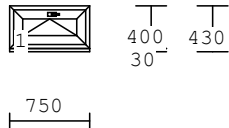

Pol.	množství	Popis	cena/ks Kč	celkově Kč
------	----------	-------	---------------	---------------

1 1.00 ks

2-dílný prvek
 Int.Nr.: 290K056
 Profil : 6KOMOR
 Barva In/Ex : Bílá
 14529 rám+ VD s prahu
 14602 kr.+ VD dovnitř práh, FIB
 Kování : VD L Automat
 pevně v rámu
 Výplň : 4PT/16TRU/4F+Ar,Ug1,1
 Rozš. profil 100mm s 1 výztuho
 Rozšíř.dole :
 Rozšiřovací profil 50mm
 Rozšiřovací profil 10mm
 Spojení: H profil 14565
 Pozn. : VCHOD.DV.OTEV.DOVNITŘ!
 Rozměry: 1300x2300
 - Cyl.vložka MultLock 7x7 50+50
 - PRE Vchodový pant bílý
 - KLIKA/KLIKA úzký štítek 32mm
 bez překrytím cyl. vložky, barva
 bílá RAL 9016

2 1.00 ks

1-dílný prvek
 Int.Nr.: 290K056
 Profil : 6KOMOR
 Barva In/Ex : Bílá
 14529 rám+ VD s prahu
 14602 kr.+ VD dovnitř práh
 Kování : Vedlejší VD P rolničkový
 Výplň : 4PT/16TRU/4F+Ar,Ug1,1
 Rozš. profil 100mm s 1 výztuho
 Rozšíř.dole :
 Rozšiřovací profil 50mm
 Rozšiřovací profil 10mm
 Pozn. : VEDLEJŠÍ DV.OTEV.DOVNITŘ!
 Rozměry: 1000x2300
 - PRE Vchodový pant bílý
 - Cyl.vložka MultLock 7x7 50+50
 - KLIKA/KLIKA úzký štítek 32mm
 bez překrytím cyl. vložky, barva
 bílá RAL 9016

Pol.	množství	Popis	cena/ks Kč	celkově Kč
------	----------	-------	---------------	---------------

3 2.00 ks

1-dílný prvek
Int.Nr.: 290K056
Profil : 6KOMOR
Barva In/Ex : Bílá
14528 rám OK
14531 kr. OK rovné
Kování : sklopné klika nahoře
Výplň : 4PT/16TRU/4F+Ar,Ug1,1
Podkladní profil
Rozměry: 750 x400
- Klika okenní Secustic bílá

5 1.00 ks

Hebeschiebetür 76mm
1.křídlo pevně zasklené 2.křídlo posuvné
Barva In/Ex : Bílá
Výplň : 6PT/16TRU/6F+Ar,Ug1,1
rozměr dveří 4000 x 2300mm
Kování:Hautau
Jednostranná klika bílá + madlo zápustné ovál
Roz. profil 180mm ve spodní části