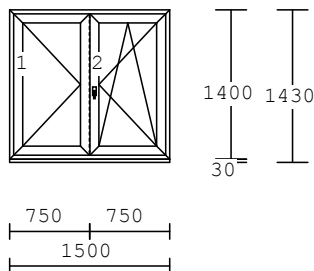

Pol.	množství	Popis	cena/ks Kč	celkově Kč

3 2.00 ks

1-dílný prvek
Int.Nr.: 290K056
Profil : 6KOMOR
Barva In/Ex : Bílá
14528 rám OK
14531 kr. OK rovné
Kování : sklopné klika nahoře
Výplň : 4PT/16TRU/4F+Ar,Ug1,1
Podkladní profil
Rozměry: 750 x400
- Klika okenní Secustic bílá

4 2.00 ks