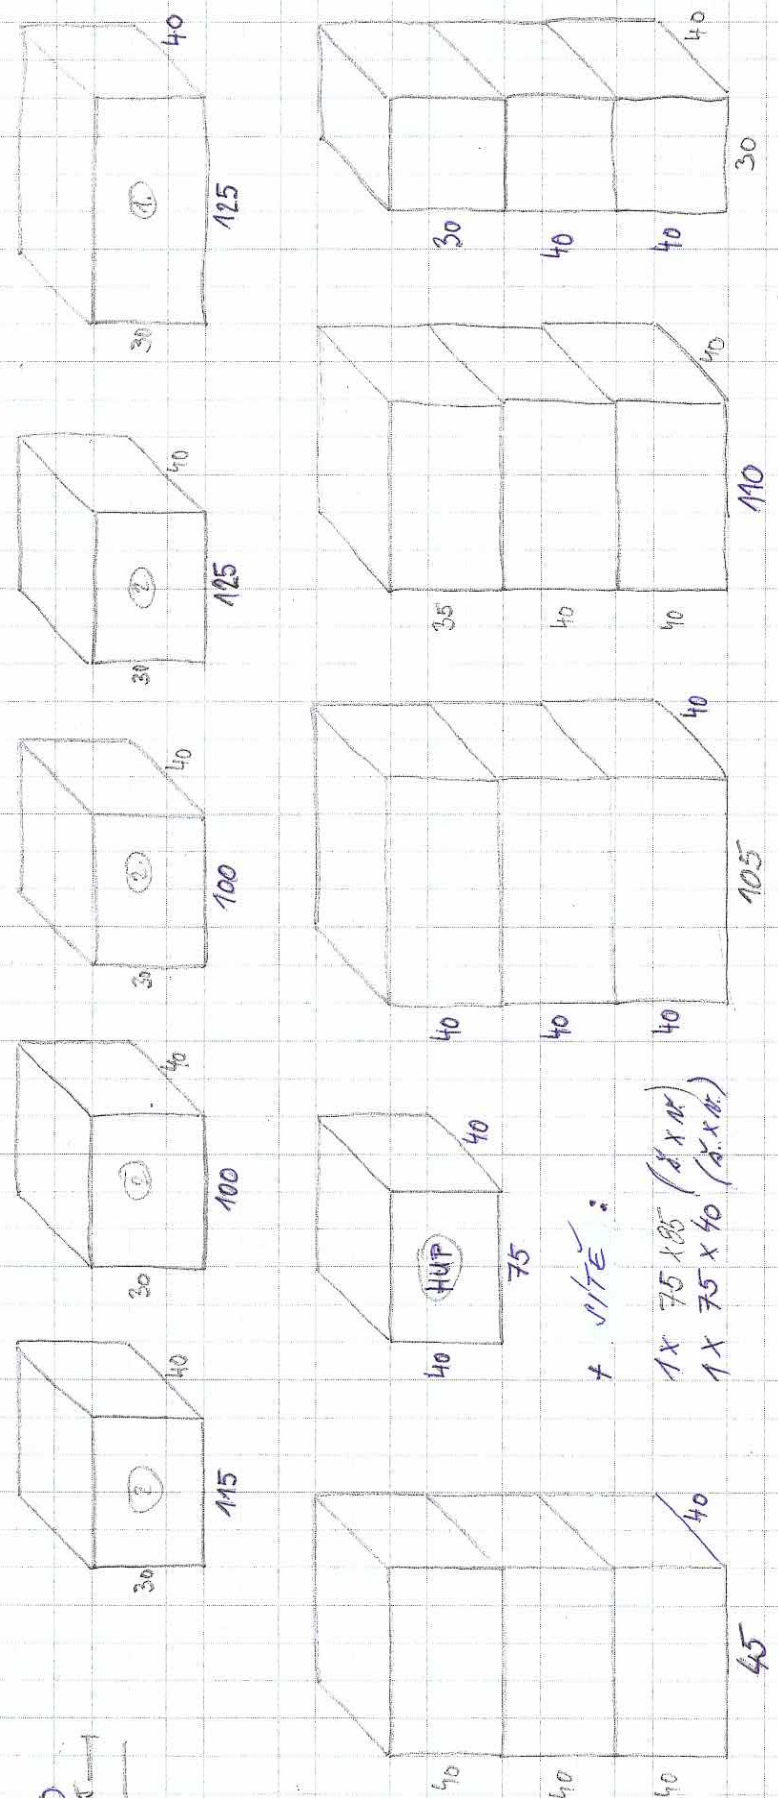

BOČNÍ  
ČARBY:

2x (ŠÍŘKA 20!)

VLÓČPKY:

1x  
3x

VÝŠEŇ  
PODEŘDINA:

+ SITE:

1x 75 x 85 (A x H)  
1x 75 x 40 (A x H)

• OKO 10x1  
• VÍŠKA 40