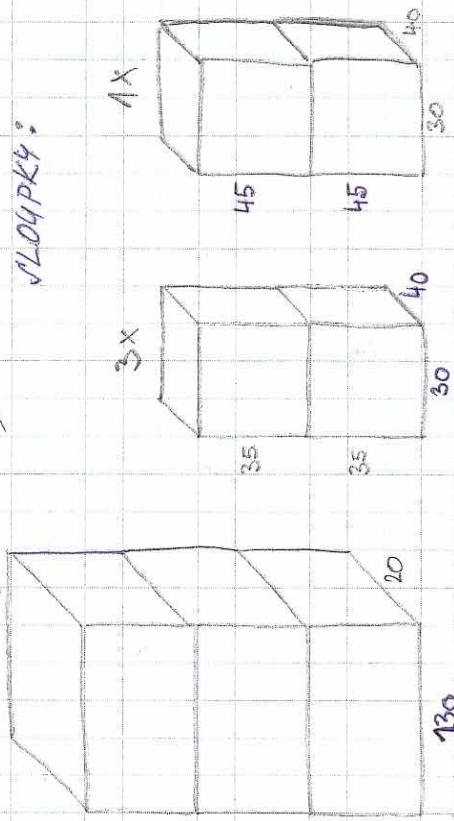

BOČNÍ  
ČARBY:

2x (ŠÍŘKA 20!)

VLÓČPKY:

1x  
3x

VÝŠEŇ  
PODEŘDINA:

+ SITE:

1x 75 x 85 (A x H)  
1x 75 x 40 (A x H)

• OKO 10x1  
• VÍŠKA 40