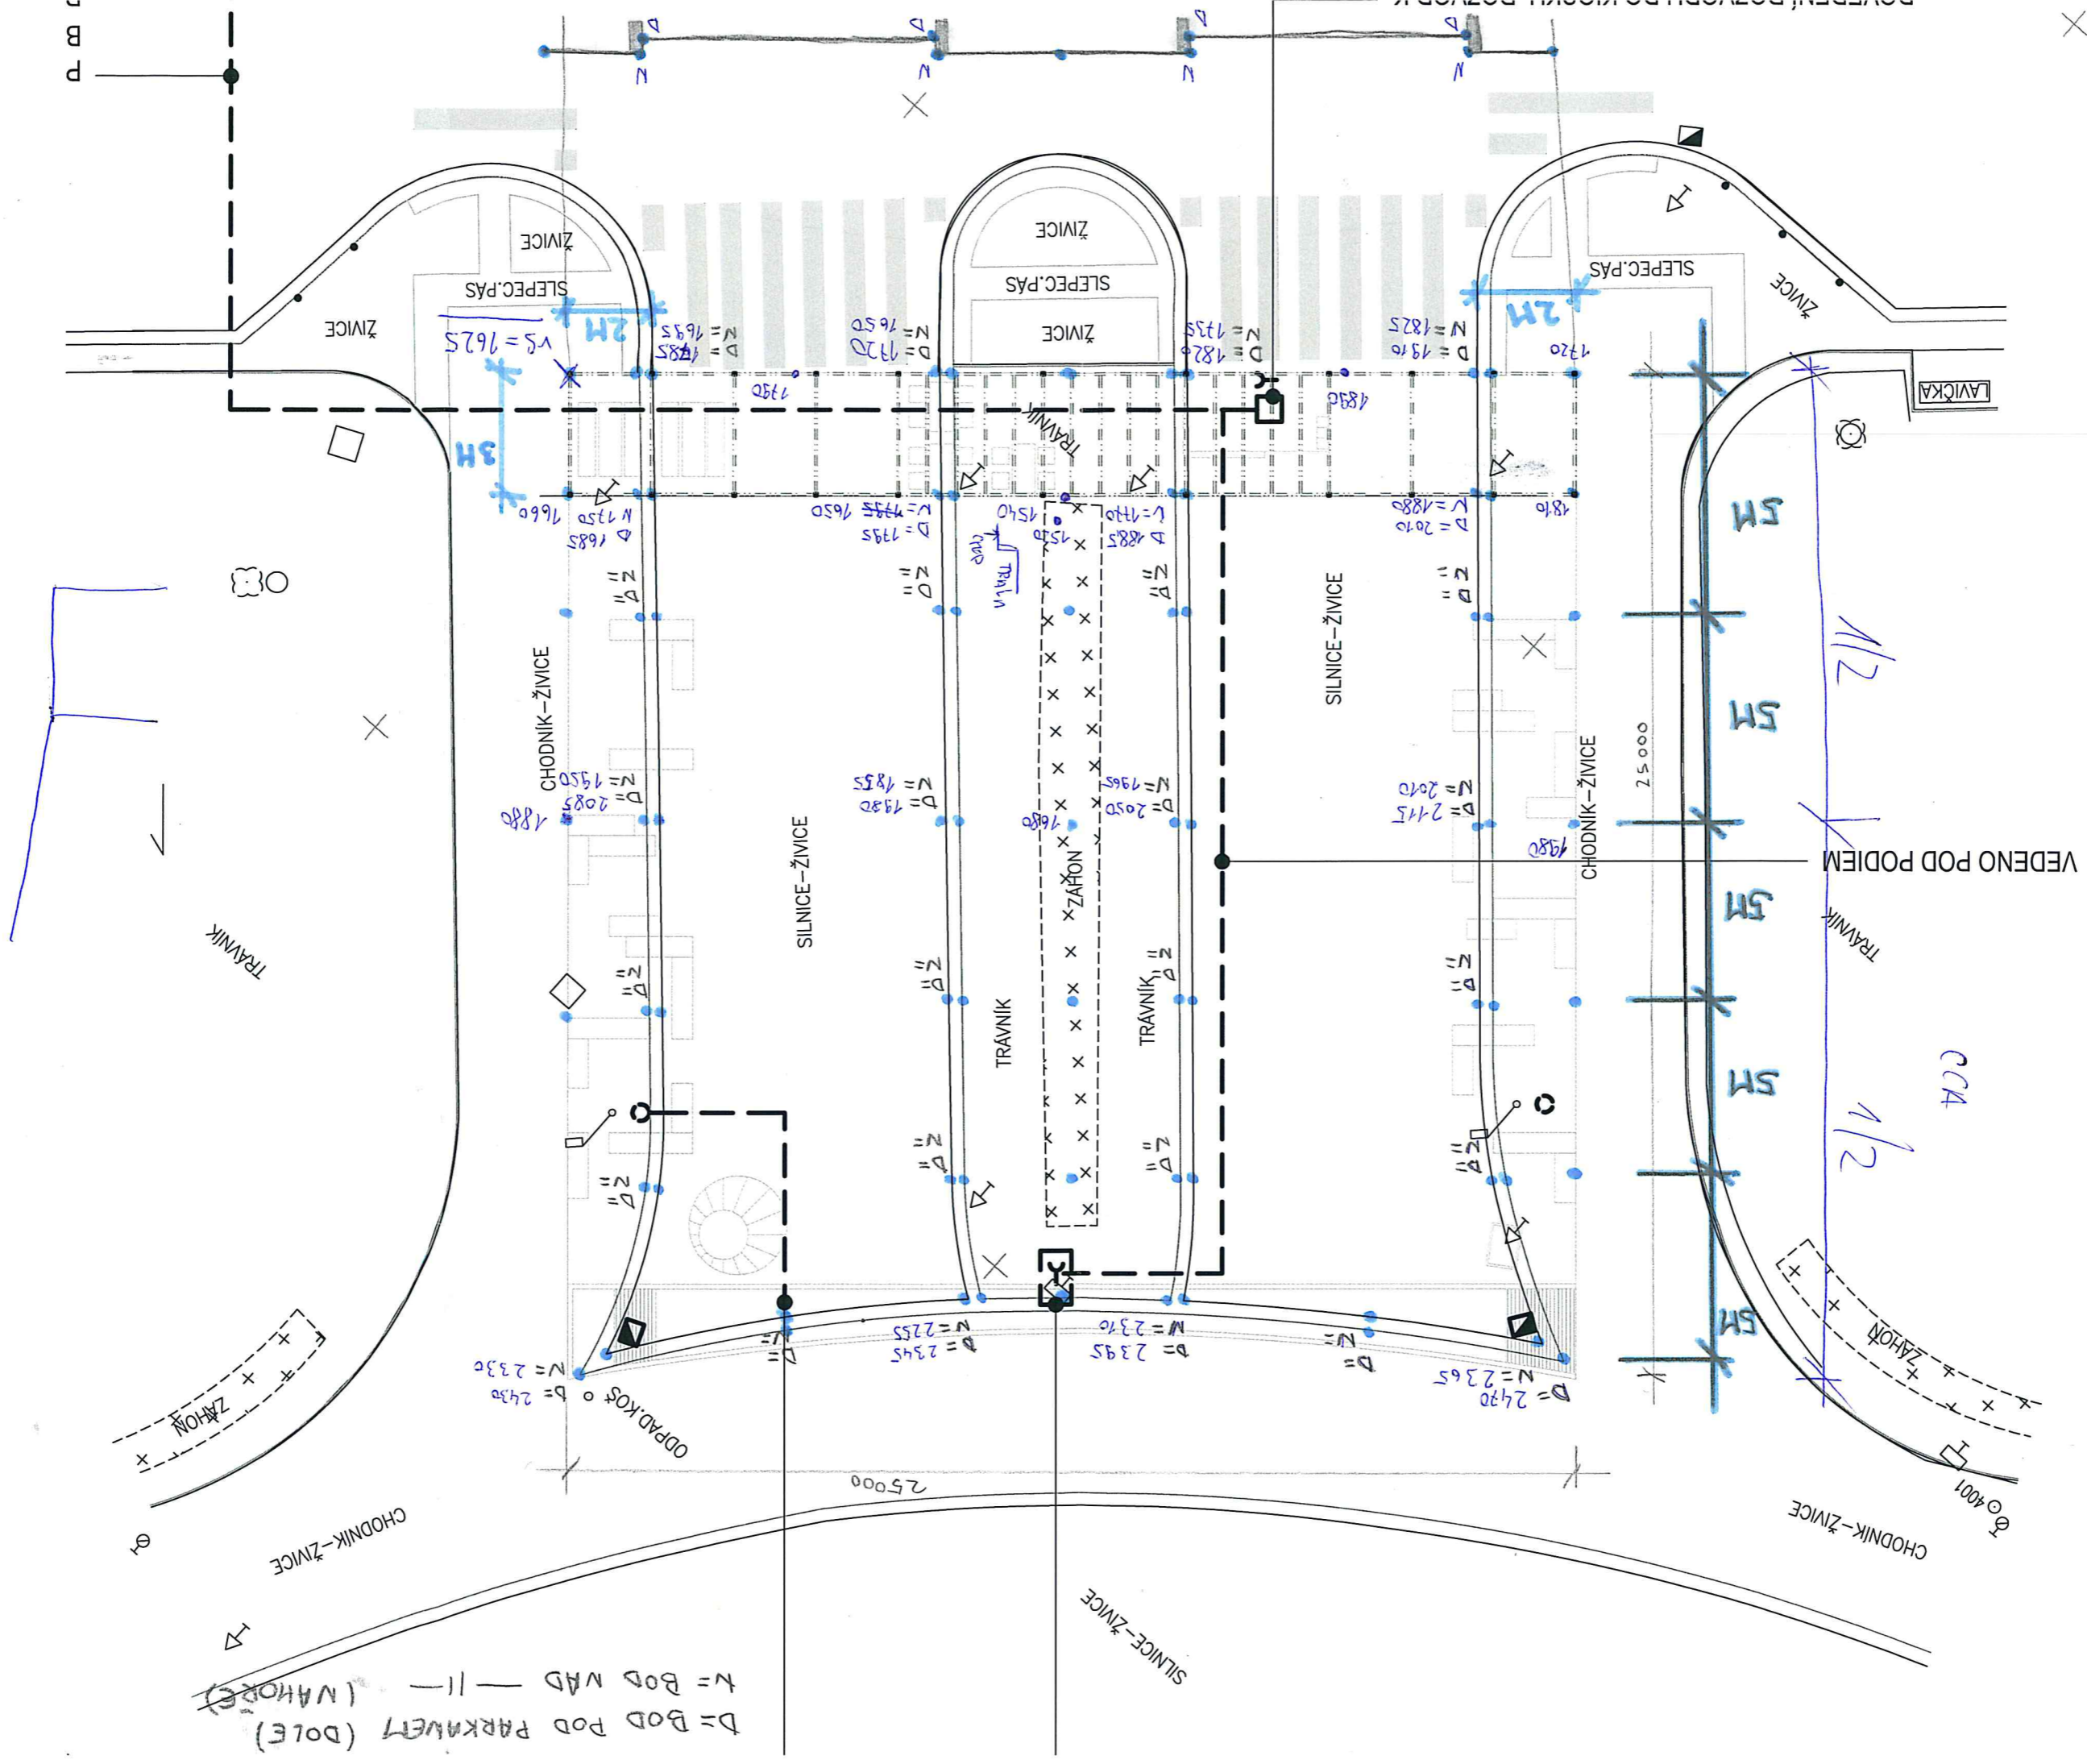

D = BOD POD PARKVET (DOLE)  
 N = BOD VAD —||— (NAHORE)

VEDENO POD PODIEM

CCA

2.5000

2.5000

LAVIČKA

SLEPEC.PAS

SLEPEC.PAS