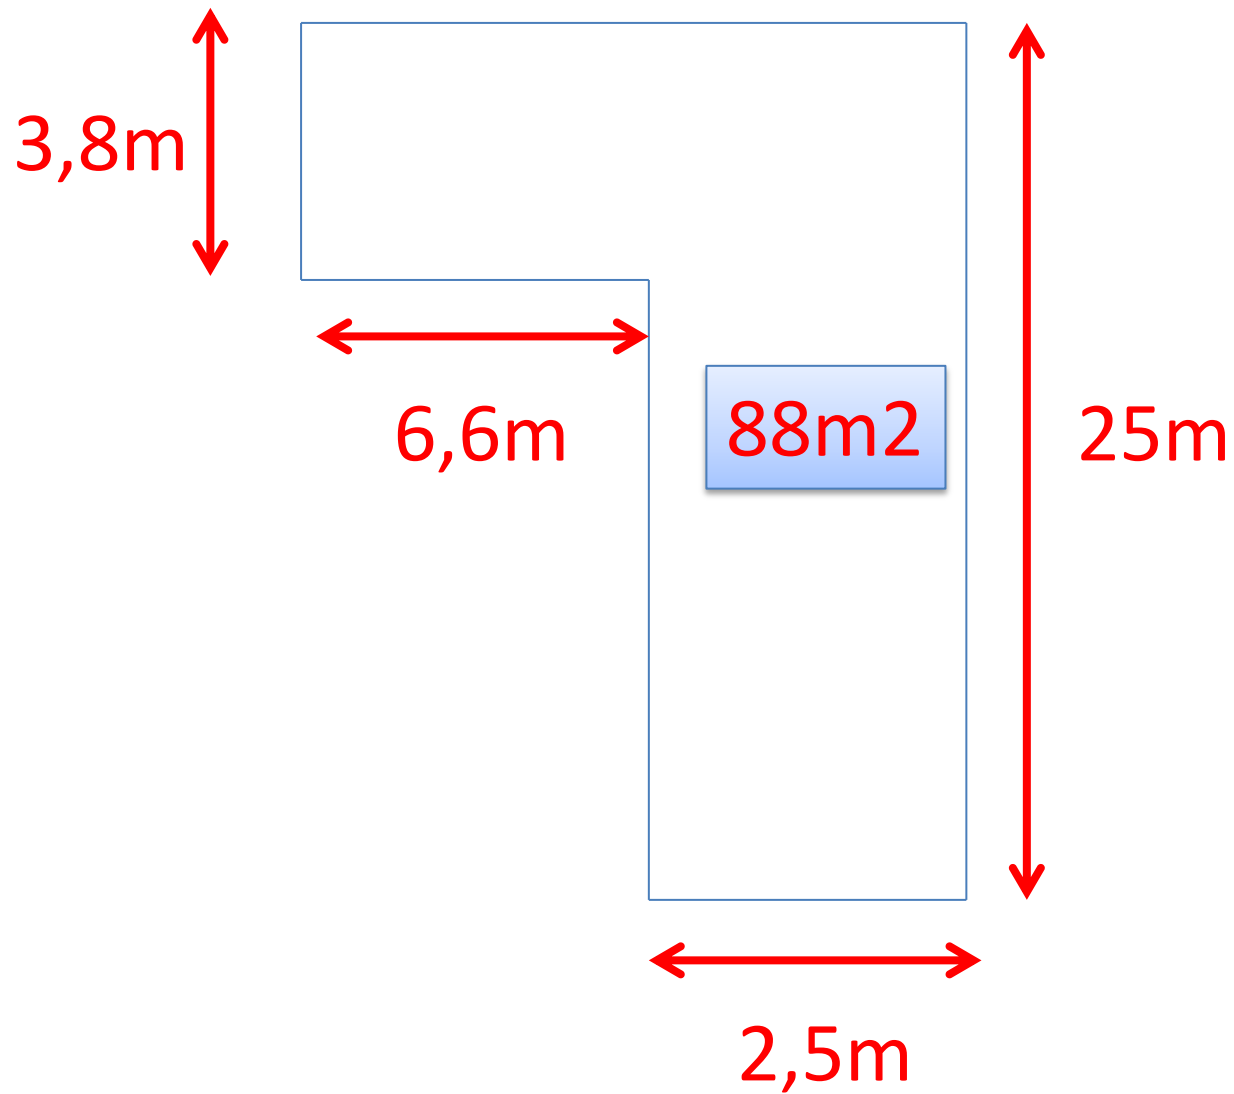

25m

2,5m

6,6m

3,8m

64 ks – parkový obrubník
(100x20x5)

88 m² – šedá, jednoduchý vzor