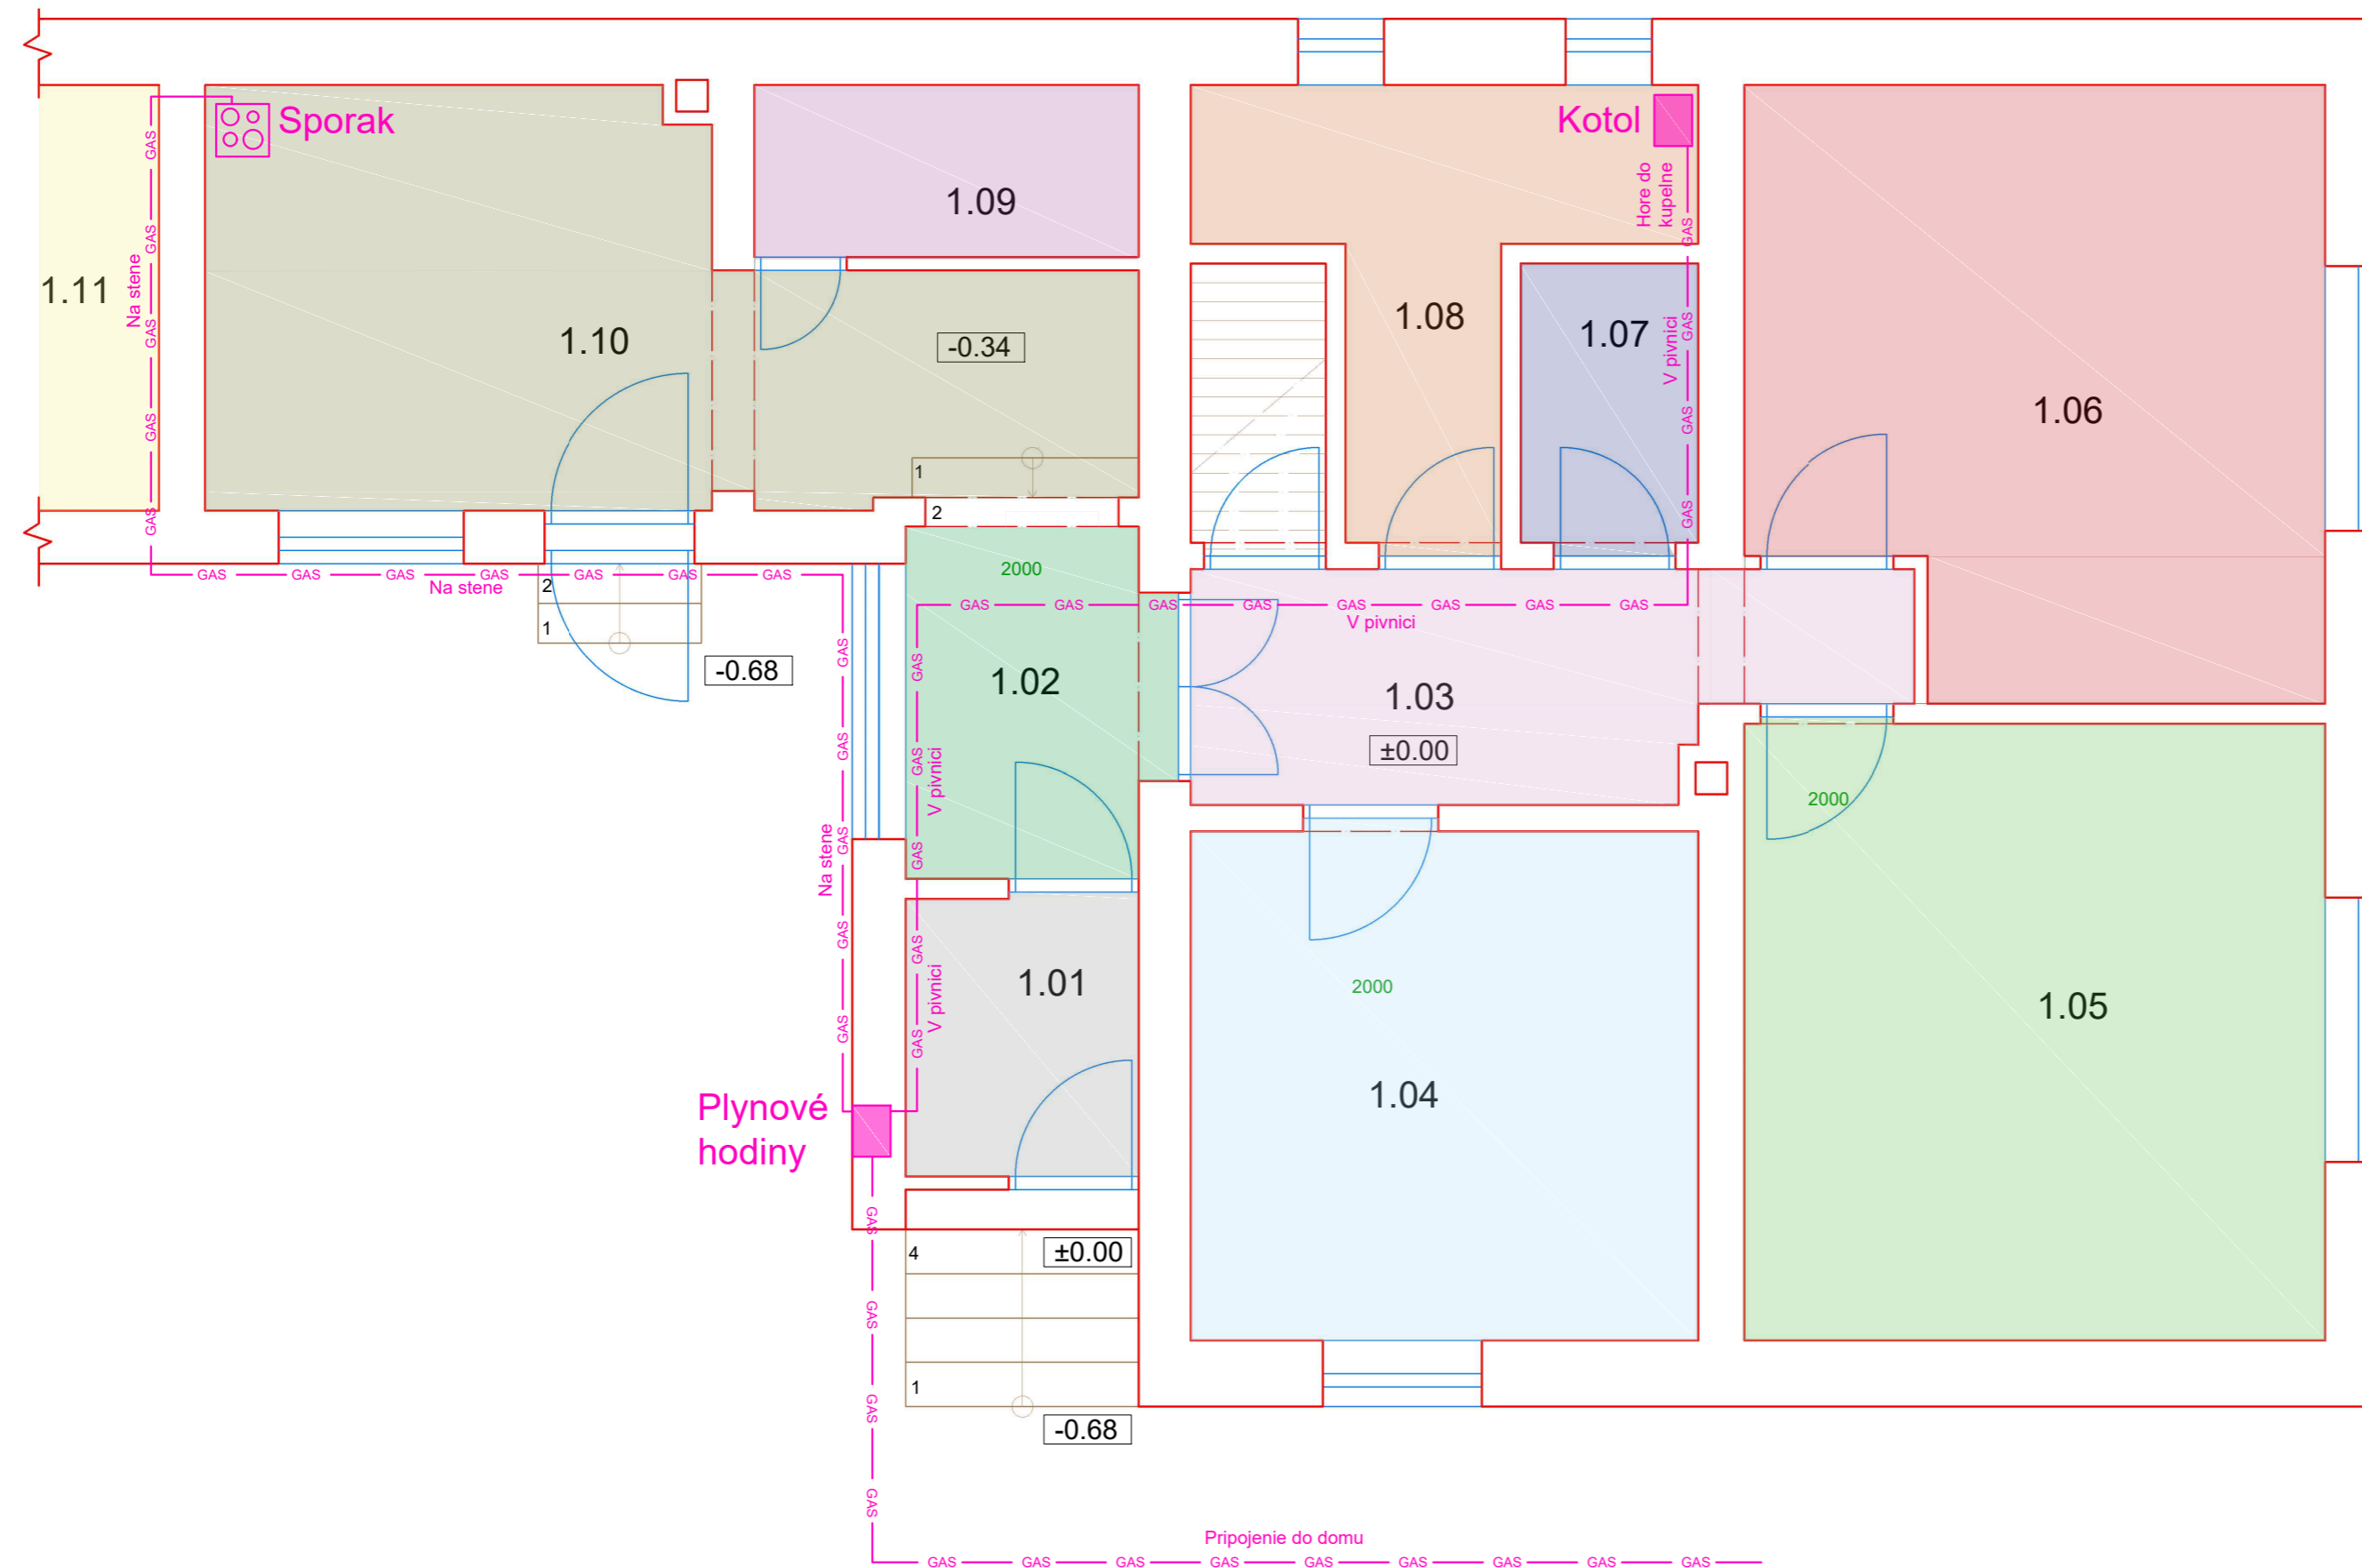

Výpis miestností			
Označenie	Miestnosť	Podlaha	Plocha (m2)
1.01	Zádvrie	Keramická dlažba	3.74
1.02	Predsieň	Keramická dlažba	5.19
1.03	Chodba	Laminátová podlaha	8.43
1.04	Detická izba	Drevo (dlažkovica)	14.85
1.05	Obyvačka	Drevo (dlažkovica)	20.50
1.06	Spáľňa	Drevo (dlažkovica)	19.02
1.07	WC	Keramická dlažba	2.92
1.08	Kúpeľňa	Keramická dlažba	7.33
1.09	Komora	Keramická dlažba	3.77
1.10	Kuchyňa	Keramická dlažba	18.15
1.11	Dieľňa	Betón	-
Podlahová plocha spolu (m2)			<b>103.900000</b>

Nový stav  
pôdorys 1.NP