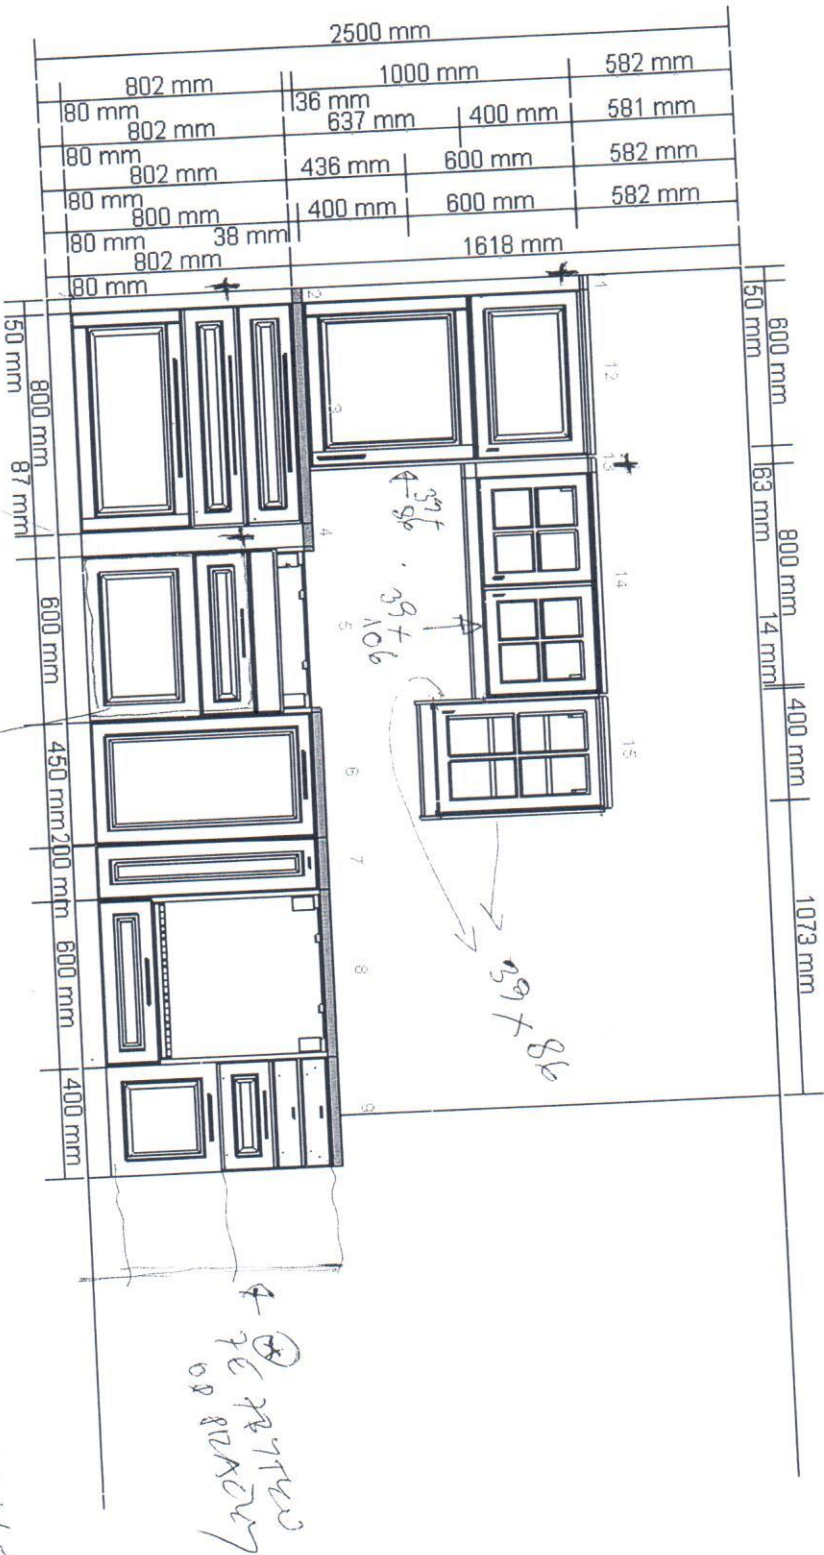

Všechny rozměry v mm

Název projektu  
KUCHYN 17-06-2016  
Číslo projektu  
0000-9344-0959

Zahrnuto v celkové ceně  
Osvětlení  
Spotřebič

1 876,-  
21 980,-

**Celková cena:  
70 912,-**

Uživatelské jméno (e-mailová adresa nebo číslo IKEA FAMILY)

Nápověda k vašemu heslu

<http://kitchenplanner.ikea.com/cz/UI/Pages/Printouts/VPUISummaryPrintout.htm>

17.6.2016

KUCHYŇ 17-06-2016 - Náhled nákresu  
0000-9344-0959

Všechny rozměry v mm

KUCHYŇ 17-06-2016 - Západní/Severní stěna  
0000-9344-0959

V UVEDENÝM SAHO PŘEDNÍ (VÍŠNÍ KĚTKA) 2x 40x141 (NAK POUŽ)

miesto pre hotovo sponu (6x60 (+ záslava))

76 77 20 68 82 20 7

KUCHYŇ 17-06-2016 - Severní/Západní stěna  
0000-9344-0959

Všechny rozměry v mm