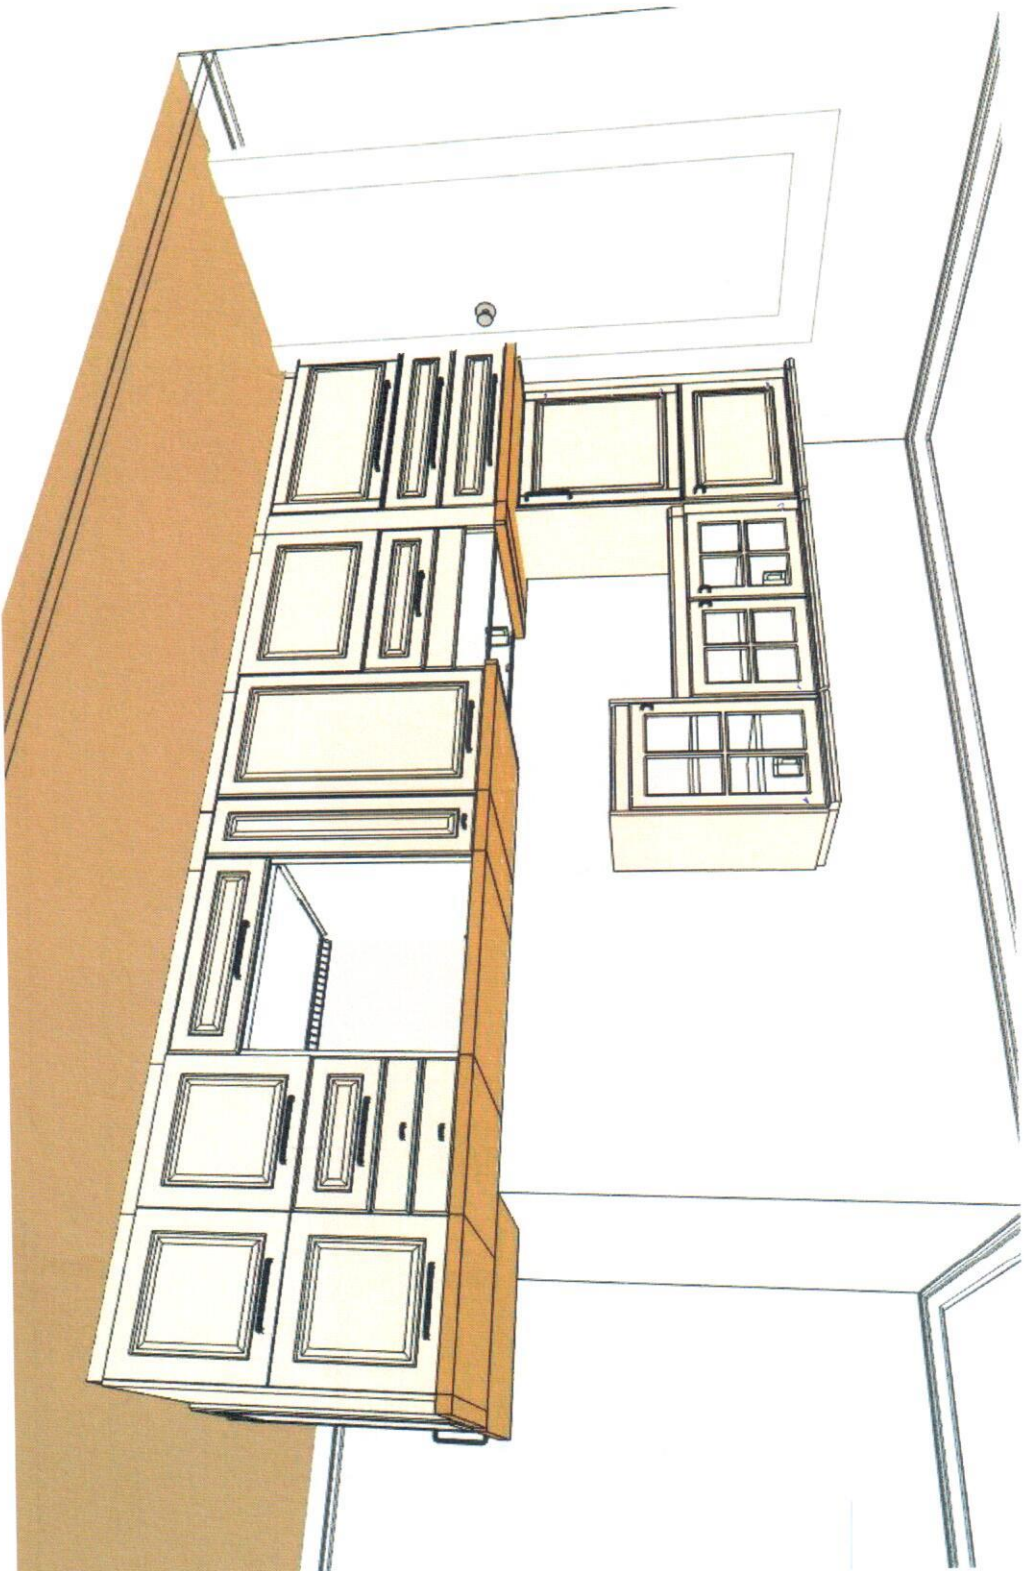

Všechny rozměry v mm

Název projektu  
KUCHYN 17-06-2016  
Číslo projektu  
0000-9344-0959

Zahrnuto v celkové ceně  
Osvětlení  
Spotřebič

1 876,-  
21 980,-

**Celková cena:  
70 912,-**

Uživatelské jméno (e-mailová adresa nebo číslo IKEA FAMILY)

Nápověda k vašemu heslu

<http://kitchenplanner.ikea.com/cz/UI/Pages/Printouts/VPUISummaryPrintout.htm>

17.6.2016

KUCHYŇ 17-06-2016 - Náhled nákresu  
0000-9344-0959

Všechny rozměry v mm

KUCHYŇ 17-06-2016 - Západní/Severní stěna  
0000-9344-0959

V UVEDENÝM SAHO PŘEDNÍ (VÍŠNÍ KĚTKA) 2x 40x141 (NAK POUŽ)

miesto pre hotovo sponu (6x60 (+ záslava))

76 77 20 68 82 20 7

KUCHYŇ 17-06-2016 - Severní/Západní stěna  
0000-9344-0959

Všechny rozměry v mm