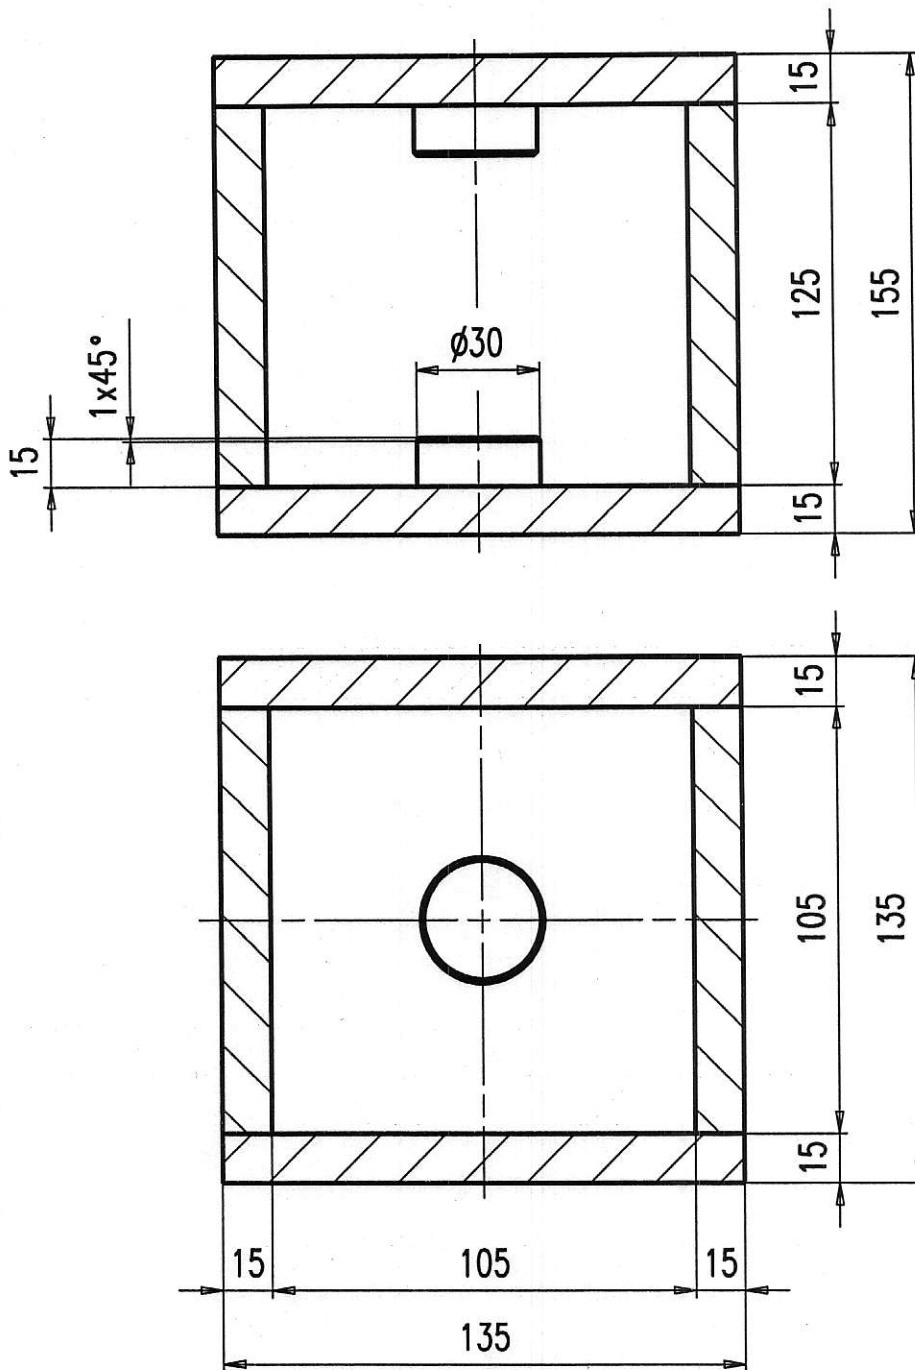

STŘÍKÁNO BEZBARVÝM LAKEM  
 MAX. HMOTNOST VÝROBKU 1.5

- 1 -09- 2015

		SOLOLIT				Nk		2			
		PŘEKLIŽKA				210005					
IV	III	II	I	Název—Rozměr	Mat. konečný	Polotovary (číslo modelu, zápustky apod.)	Třída od- padu	Čistá hmotnost Hrubá hmotnost	Číslo výkresu	Pozice	Poznámka
Ks pro 1.....					Mat. výchozí						
Poznámka				SwCAD	Celková čistá hmotnost kg				P00019/00019		
Měřítka	Kreslil BRUHA	<i>dit</i>	13.6.2005	Č. snímku	Změna	Datum	Podpis	Index změny	x		
	Přezkoušel BRUHA		24.5.2005						x		
	Norm. ref.			Č. trans.					x		
	Výr. projedn.	Schválil							x		
		Dne		x							
		Typ	Skupina	Starý výkres		Nový výkres					
		Název				POUZDRO - P <span style="float: right;">Nk00128A=164</span>					
Počet listů											

- 8 -09-2015

VÁHA HROTU 12,4kg  
STRÍKÁNO BEZBARVÝM LAKEM

IV	III	II	I	Název - Rozměr	Mat. konečný Mat. výchozí	Č.eníku	Č. trans.	Stary' vykres	Nový vykres	Číslo vykresu	Pozice ozn. a tech. číslo
				2 DRŽADLO PÁSKA; PLAZETA MŮSTEK							10
				6 VRUT 3,5x20	ČSN021824						9
				1 DESKA PŘÍTLAČNÁ	MĚKKÉ DŘEVO	34x 40x13					8
				1 DESKA PŘÍTLAČNÁ	MĚKKÉ DŘEVO	34x 40x20					7
				1 SEDLO	MĚKKÉ DŘEVO	130x 70x13					6
				1 SEDLO	MĚKKÉ DŘEVO	130x 70x56					5
				1 VÍKO	MĚKKÉ DŘEVO	370x150x10					4
				2 DESKA BOČNÍ	MĚKKÉ DŘEVO	370x130x10					3
				2 DESKA ČELNÍ	MĚKKÉ DŘEVO	150x130x10					2
				1 DNO	MĚKKÉ DŘEVO	370x150x10					1
Poznámka: Kreslil BRŮHA Měřítka: Prazkoušel 1:2 Norm. ref. Schválil Vyf. projedn. Dne 11. 4. 2001 P90886 Typ 6-243325 Skupina Celková čísla hmotnost kg ZRUŠENO PROVEDENÍ 7.1.09 BRŮHA Podpis Datum Index 7.1.09 BRŮHA 7.1.09 BRŮHA 7.1.09 BRŮHA 7.1.09 BRŮHA 7.1.09 BRŮHA 7.1.09 BRŮHA											