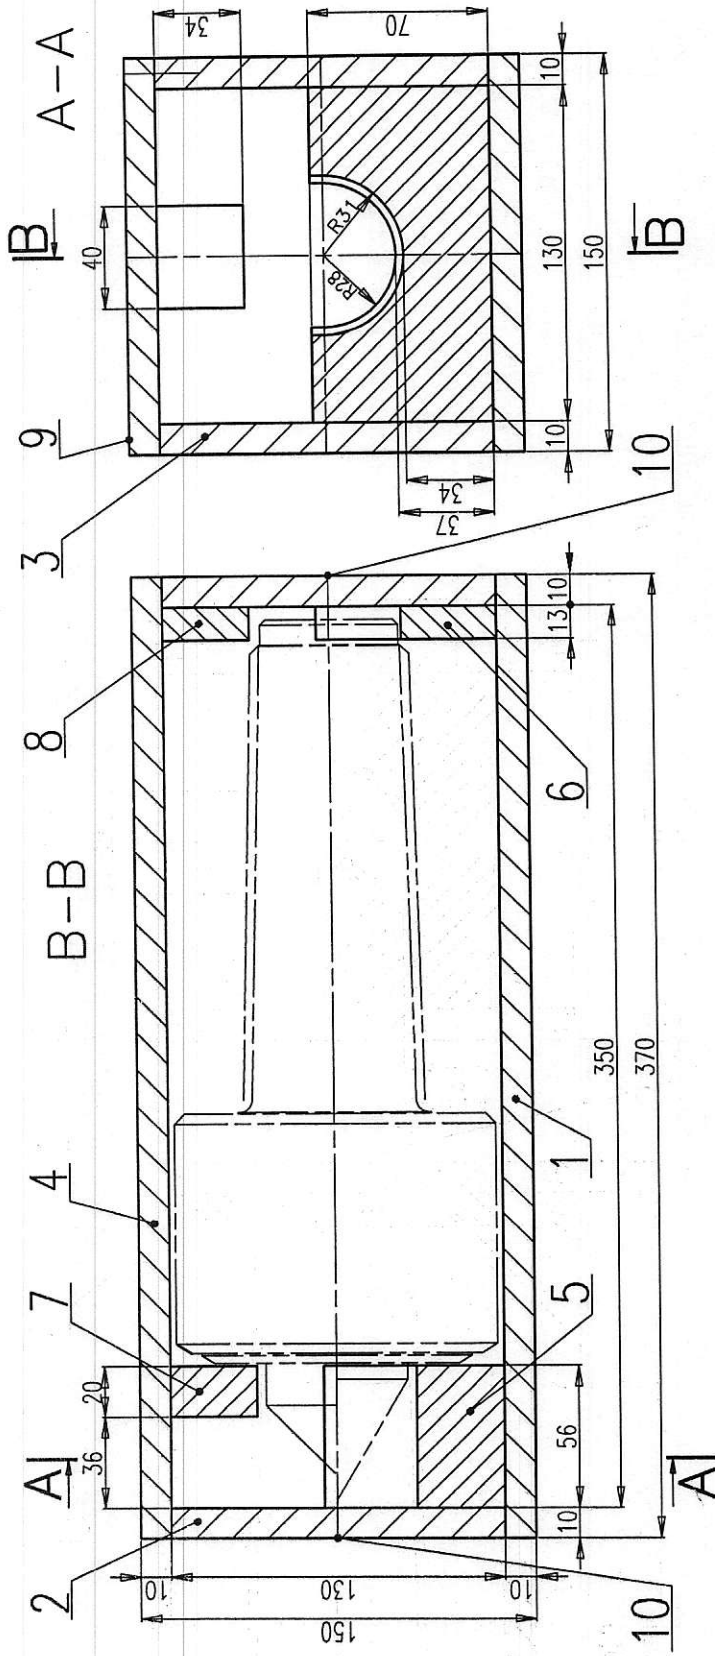

STŘÍKÁNO BEZBARVÝM LAKEM  
 MAX. HMOTNOST VÝROBKU 1.5

- 1 -09- 2015

		SOLOLIT				Nk		2			
		PŘEKLIŽKA				210005					
IV	III	II	I	Název—Rozměr	Mat. konečný	Polotovary (číslo modelu, zápustky apod.)	Třída od- padu	Čistá hmotnost Hrubá hmotnost	Číslo výkresu	Pozice	Poznámka
Ks pro 1.....					Mat. výchozí						
Poznámka				SwCAD	Celková čistá hmotnost kg				P00019/00019		
Měřítka	Kreslil BRUHA	<i>dit</i>	13.6.2005	Č. snímku	Změna	Datum	Podpis	Index změny	x		
	Přezkoušel BRUHA		24.5.2005						x		
	Norm. ref.			Č. trans.					x		
	Výr. projedn.	Schválil							x		
		Dne		x							
		Typ	Skupina	Starý výkres		Nový výkres					
		Název				POUZDRO - P <span style="float: right;">Nk00128A=164</span>					
Počet listů											

- 8 -09-2015

VÁHA HROTU 12,4kg  
STRÍKÁNO BEZBARVÝM LAKEM

IV	III	II	I	Název - Rozměr	Mat. konečný Mat. výchozí	Č.eníku	Č. trans.	Stary' vykres	Nový vykres	Číslo vykresu	Pozice ozn. a tech. číslo
				2 DRŽADLO PÁSKA; PLAZETA MŮSTEK							10
				6 VRUT 3,5x20	ČSN021824						9
				1 DESKA PŘÍTLAČNÁ	MĚKKÉ DŘEVO	34x 40x13					8
				1 DESKA PŘÍTLAČNÁ	MĚKKÉ DŘEVO	34x 40x20					7
				1 SEDLO	MĚKKÉ DŘEVO	130x 70x13					6
				1 SEDLO	MĚKKÉ DŘEVO	130x 70x56					5
				1 VÍKO	MĚKKÉ DŘEVO	370x150x10					4
				2 DESKA BOČNÍ	MĚKKÉ DŘEVO	370x130x10					3
				2 DESKA ČELNÍ	MĚKKÉ DŘEVO	150x130x10					2
				1 DNO	MĚKKÉ DŘEVO	370x150x10					1
Poznámka: Kreslil BRŮHA Měřítka: Prazkoušel 1:2 Norm. ref. Schválil Vyf. projedn. Dne 11. 4. 2001 P90886 Typ 6-243325 Skupina Celková čísla hmotnost kg ZRUŠENO PROVEDENÍ 7.1.09 BRŮHA Podpis Datum Index 7.1.09 BRŮHA 7.1.09 BRŮHA 7.1.09 BRŮHA 7.1.09 BRŮHA 7.1.09 BRŮHA 7.1.09 BRŮHA											