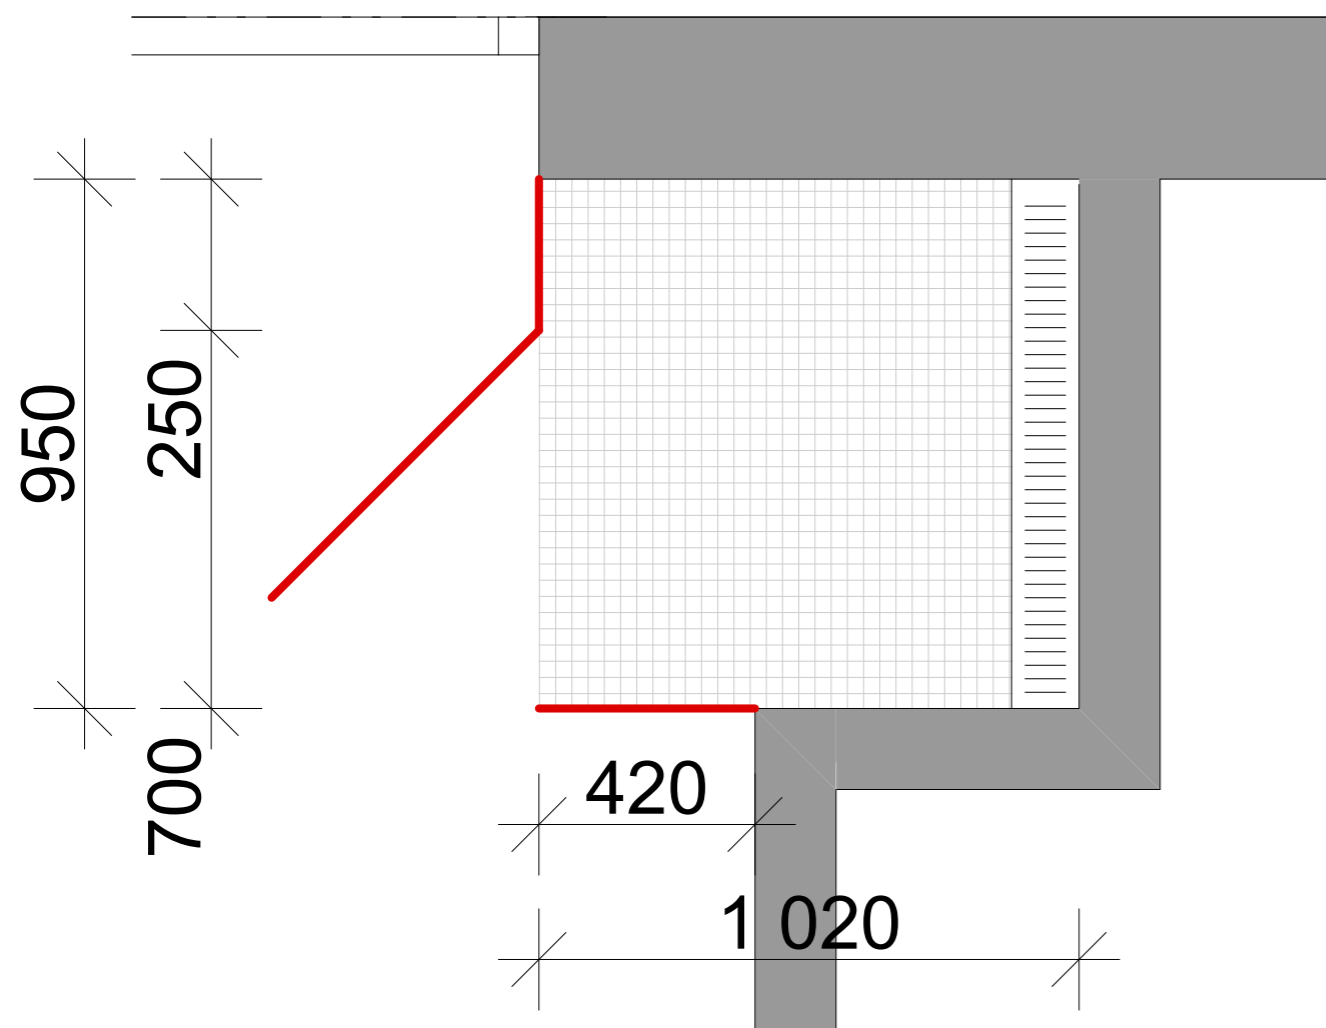

KOUPELNA 1

s.v. 2,36 m

výška skleněných zástěn 2,2 m

KOUPELNA 2

s.v. 2,36 m

výška skleněných zástěn 2,2 m