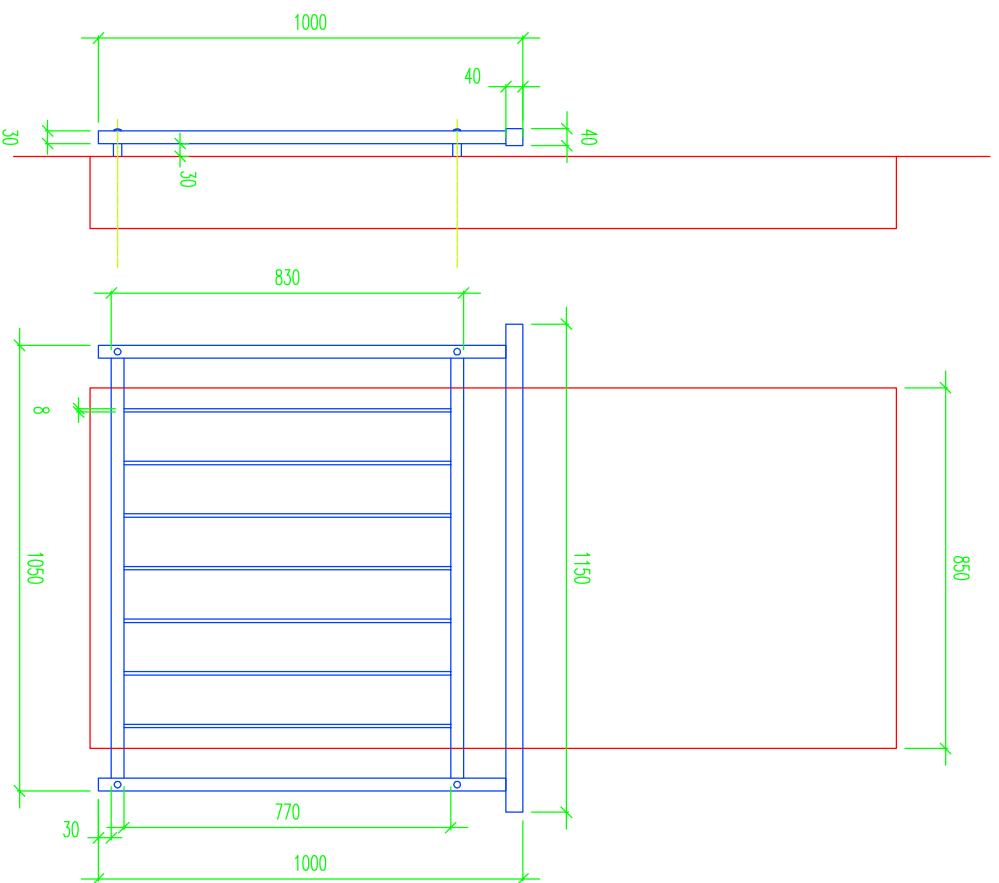

2 ks

1 ks

Čtvercový profil 40mmx40mm – horní madlo
Čtvercový profil 30mmx30mm – rám
Pásovina 8mmx30mm – svíslé příčky

zpracoval		datum	
schválil		měřitko	
název:		paré	
Zábradlí varianta B		výkres č.	2.