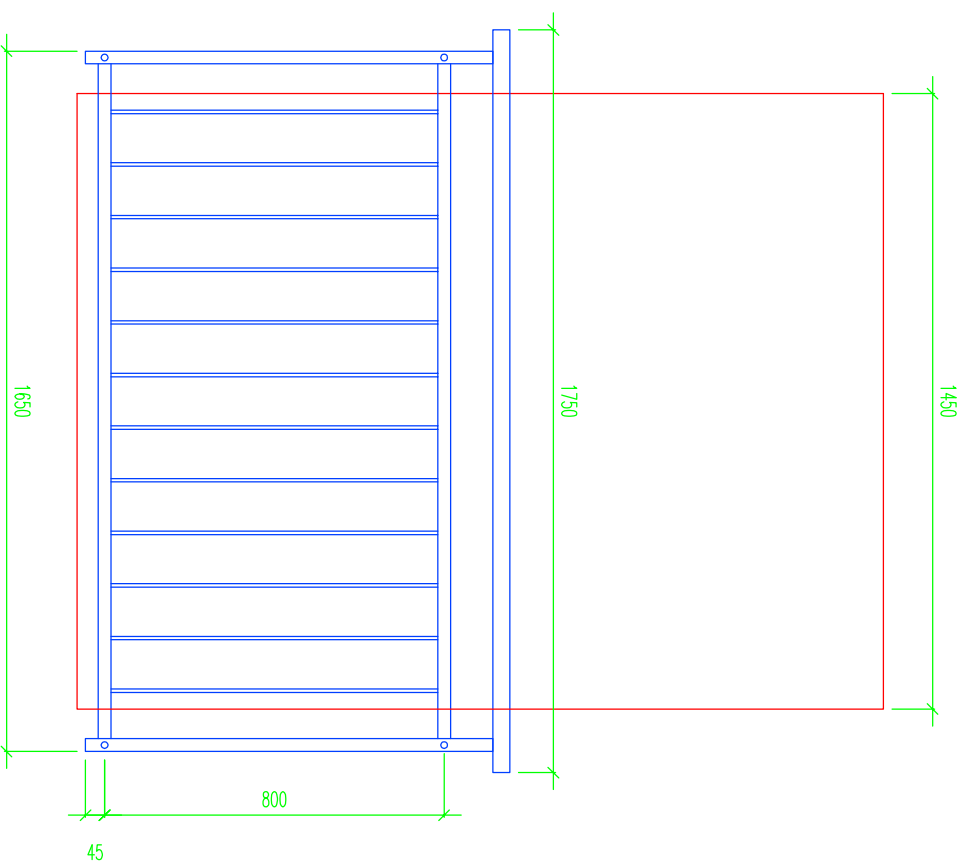

2 ks

1 ks

Čtvercový profil 40mmx40mm – horní madlo
Čtvercový profil 30mmx30mm – rám
Pásovina 8mmx30mm – svíslé příčky

zpracoval		datum	
schválil		měřitko	
název:		paré	
Zábradlí varianta B		výkres č.	2.