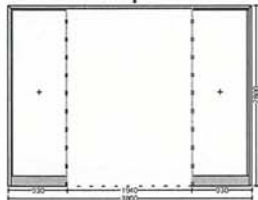

Poz.40

1 Ks Pevné pole 3570 mm x 2800 mm

Měřítko 1:6,25
Pohled zvenku

Výplň:

4 Ks ESG 12, hrana broušená

Včetně montáže za cenu:

Cena za jednotku/Celková cena

Poz.40 dveře

1 Ks Pevné pole 3800 mm x 2800 mm

Měřítko 1:6,25
Pohled zvenku

Výplň:

2 Ks ESG 12, hrana broušená

1 Ks dvoukřídlé ručně posuvné celoskleněné dveře ESG 12, hrana broušená

Včetně montáže za cenu:

Cena za jednotku/Celková cena