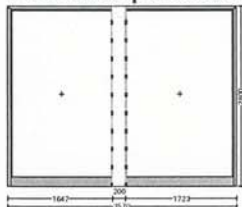

Poz.40

1 Ks Pevné pole 3570 mm x 2800 mm

Měřítko 1:6,25
Pohled zvenku

Výplň:

4 Ks ESG 12, hrana broušená

Včetně montáže za cenu:

Cena za jednotku/Celková cena

Poz.40 dveře

1 Ks Pevné pole 3800 mm x 2800 mm

Měřítko 1:6,25
Pohled zvenku

Výplň:

2 Ks ESG 12, hrana broušená

1 Ks dvoukřídlé ručně posuvné celoskleněné dveře ESG 12, hrana broušená

Včetně montáže za cenu:

Cena za jednotku/Celková cena