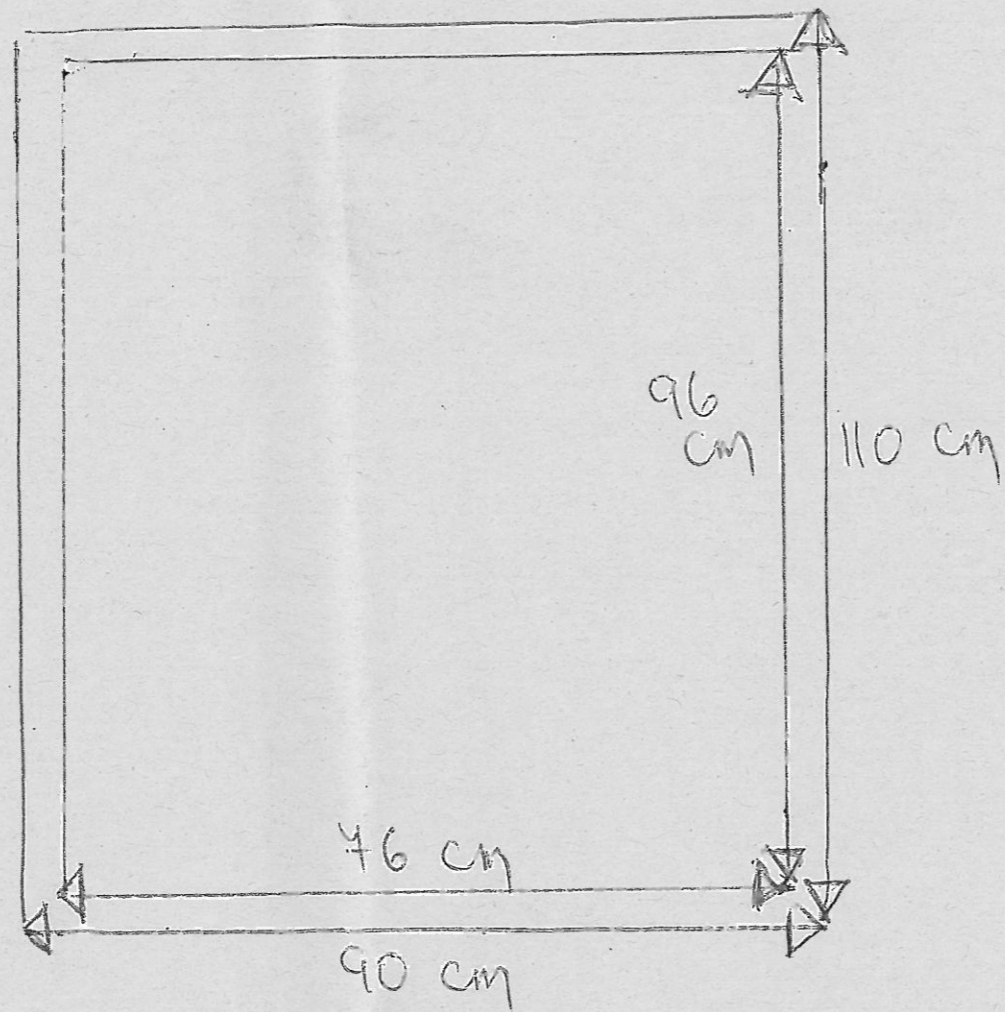

SPÄLNÄ + DETSKÄ IZBA

2 X BALKON NA TERASU

150 cm (STENA)

240 cm  
(STENA)

1x BALKÓN BDCĚNÝ

OKNO ŠATNIK

PRACOVŇA