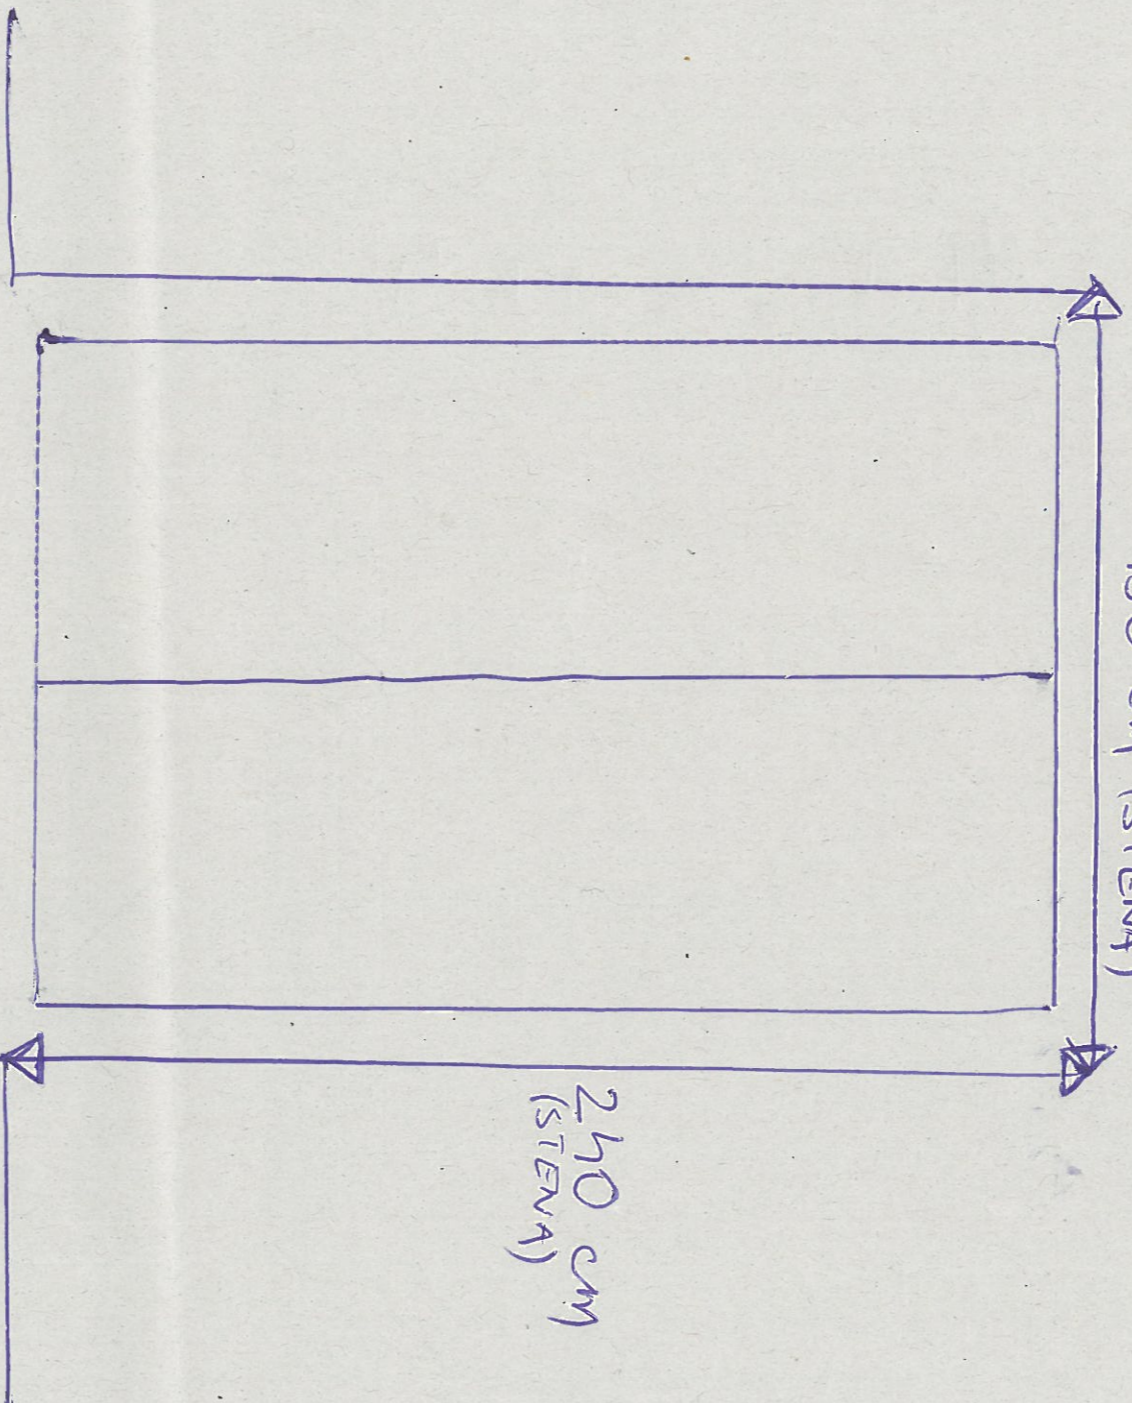

SPÄLNÄ + DETSKÄ IZBA

2 X BALKON NA TERASU

150 cm (STENA)

240 cm  
(STENA)

1x BALKÓN BDCĚNÝ

OKNO ŠATNIK

PRACOVŇA