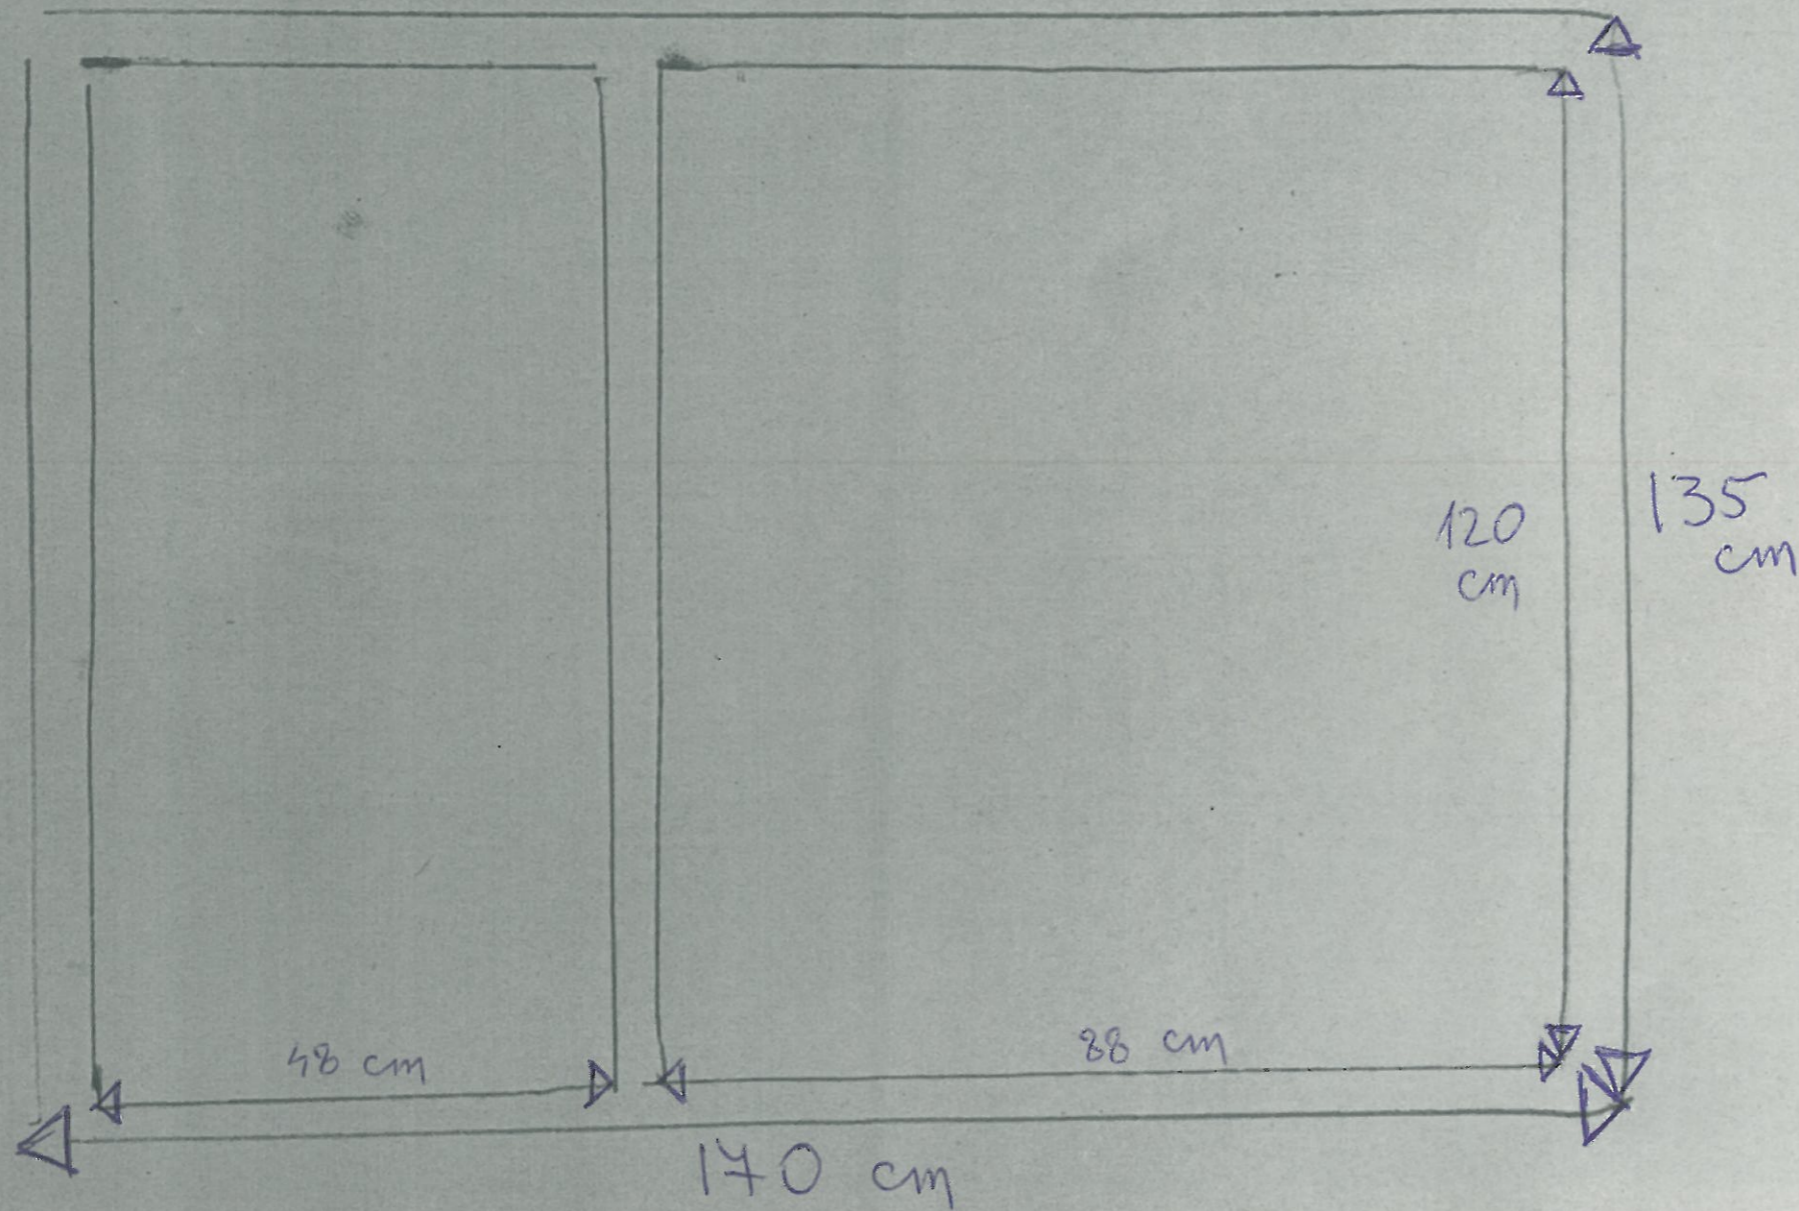

SPÄLNÄ + DETSKÄ IZBA

2 X BALKON NA TERASU

150 cm (STENA)

240 cm  
(STENA)

1x BALKÓN BDCĚNÝ

OKNO ŠATNIK

PRACOVŇA