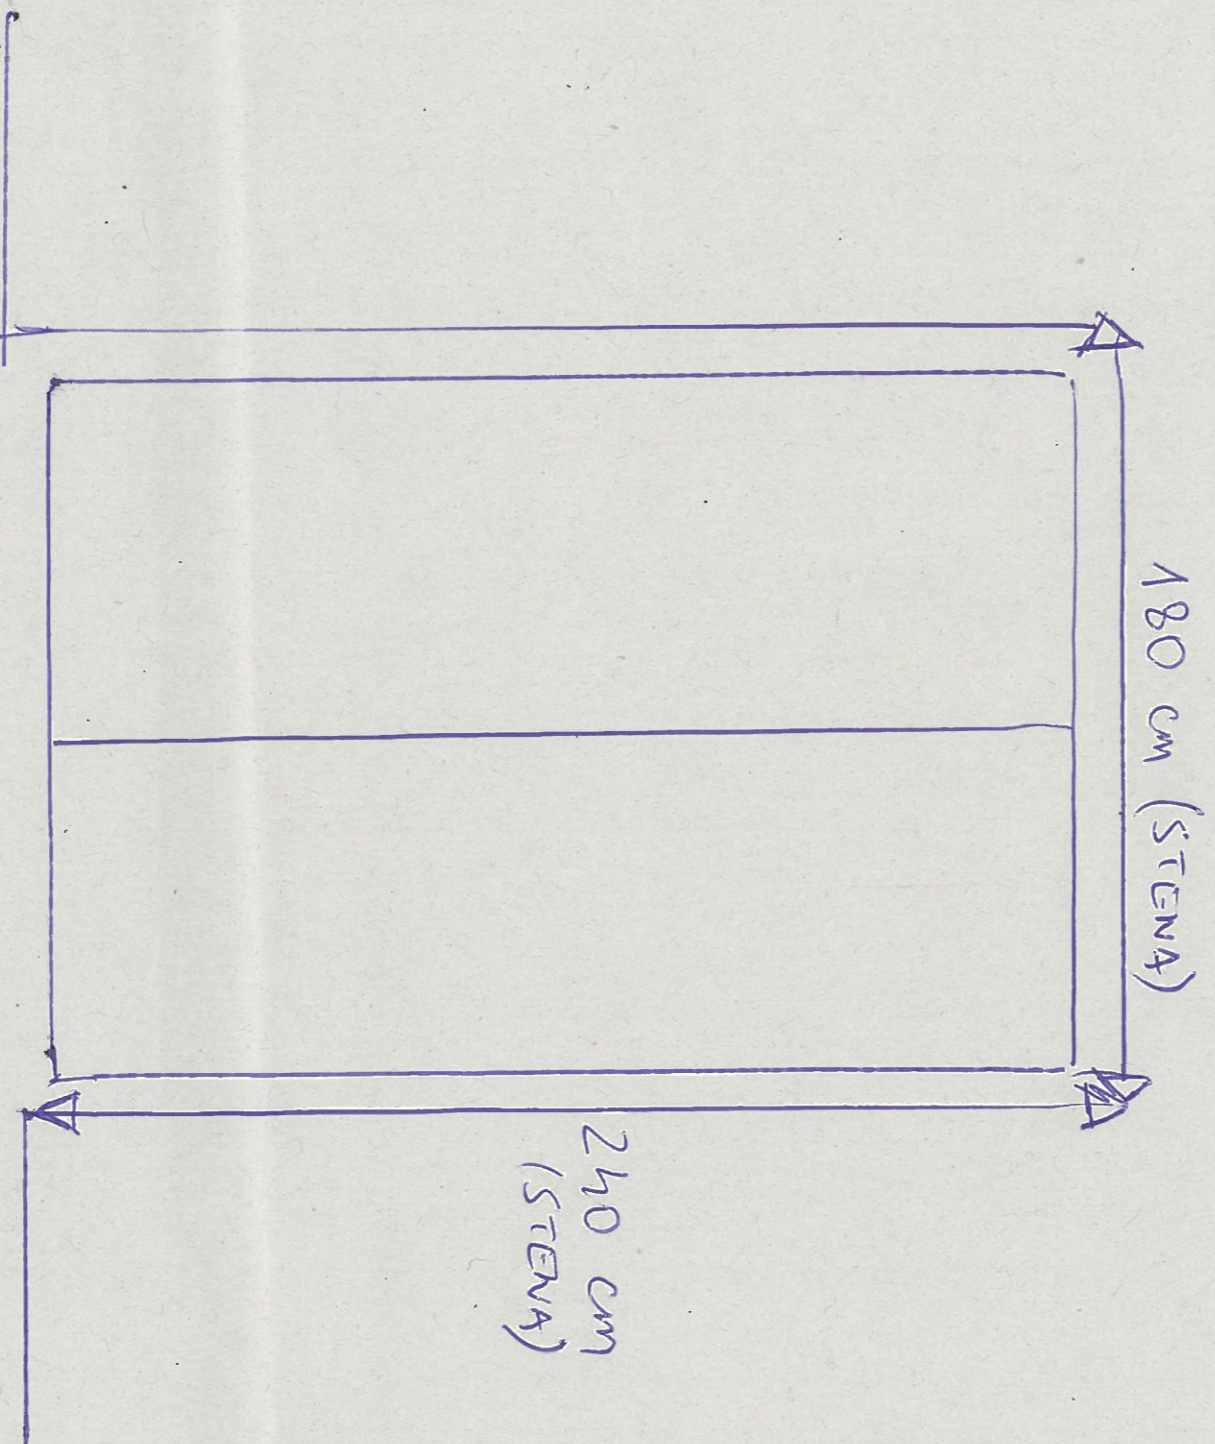

SPÄLNÄ + DETSKÄ IZBA

2 X BALKON NA TERASU

150 cm (STENA)

240 cm  
(STENA)

1x BALKÓN BDCĚNÝ

OKNO ŠATNIK

PRACOVŇA