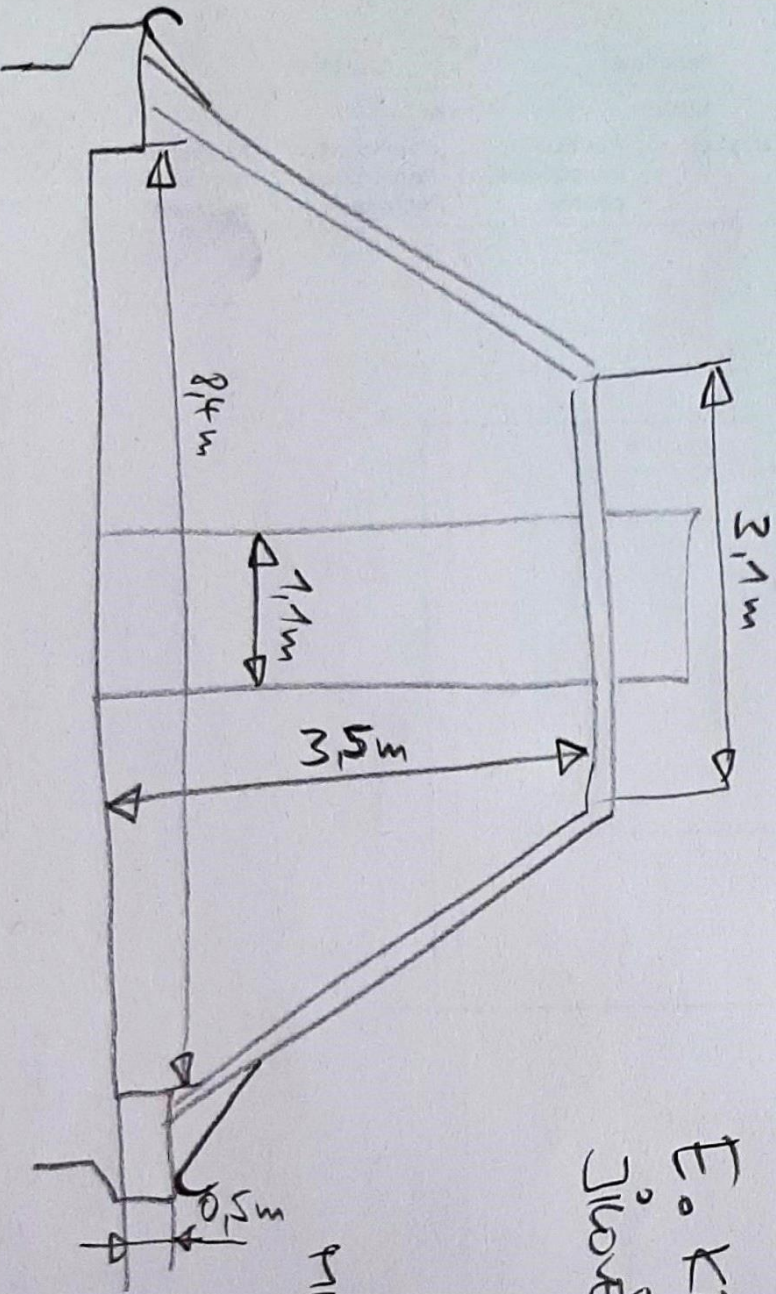

ROZMĚRY STŘECHY

E. KRÁSNOHORSKÉ 143
Jívoví, 407 01

MIKOLÁŠ KRÁL
MIKOLAS.KRAL@GMAIL.COM

7/14