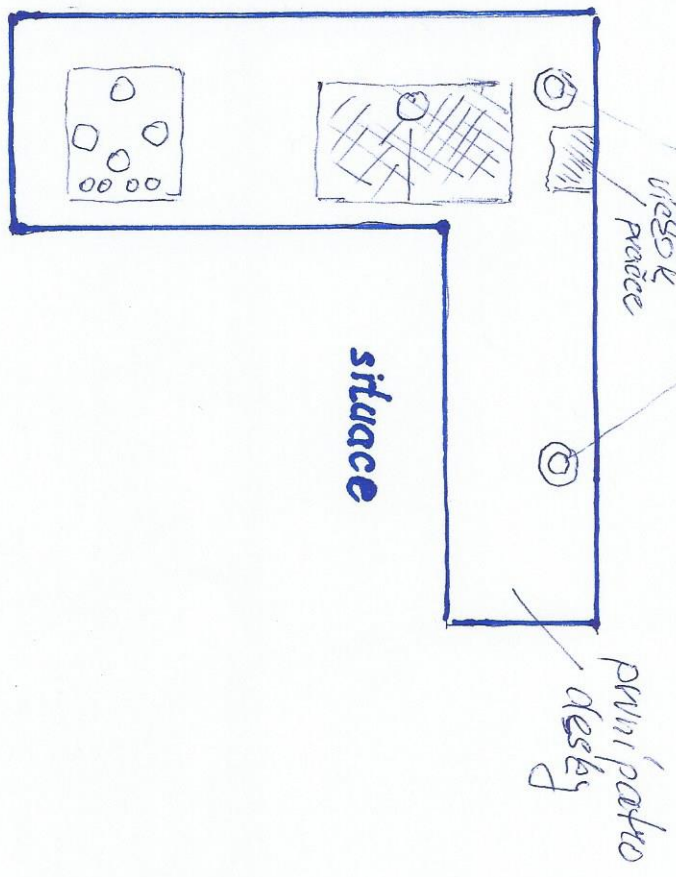

Dvoupátrová kuchynská deska - Glorix, Ročenské - síť desky 40mm = 4cm

stojánky pro 2. patro desky

Archiepásko desky