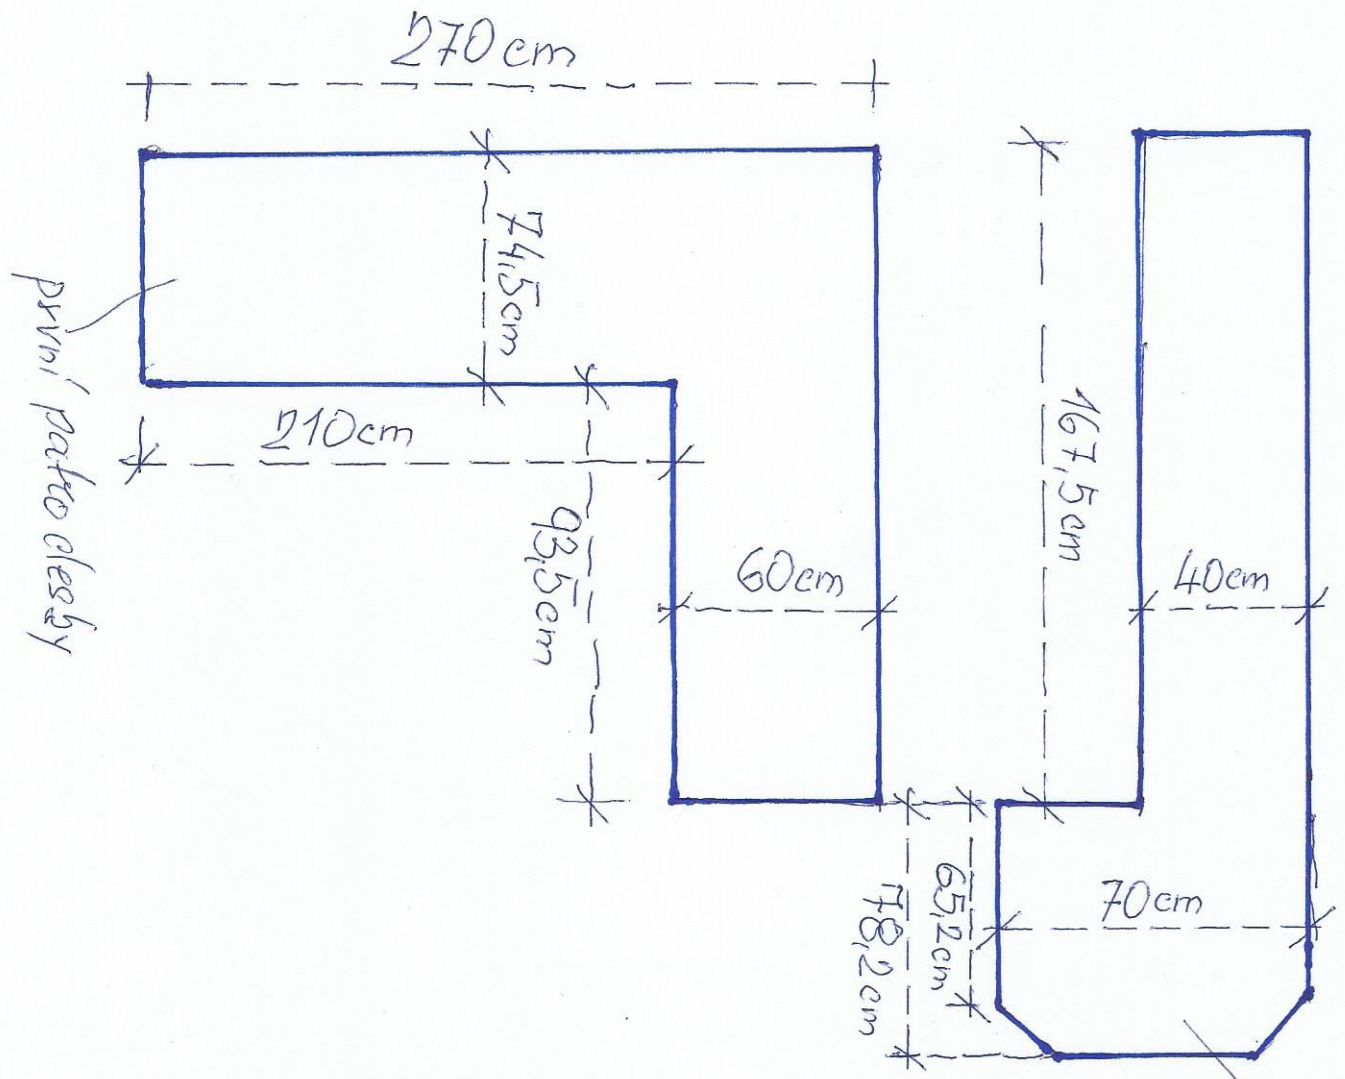

Dvoupátrová kuchynská deska - Glorix, Ročenské - síť desky 40mm = 4cm

stojánky pro 2. patro desky

Archiepásko desky