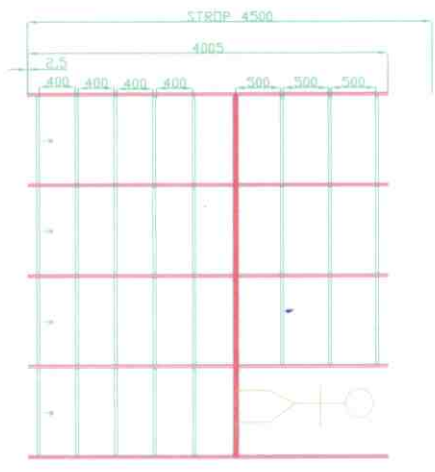

R1 R2 R3 R4R5 R6R7 R8R9 R10R11 R12R13 R14R15 R16R17 R18

18291.98

schodisko 40st

schodisko 40st

h=500

4081.5