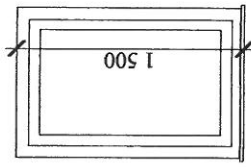

Výkaz okien

Značka	O4	O5	O6
Množství	1	1	1
Veľikost Š x V	1000,0x1500,0	1000,0x600,0	800,0x600,0
orientácia	L	L	L
popis	JEDNOKRIDLOVÉ OKNO	JEDNOKRIDLOVÉ OKNO	JEDNOKRIDLOVÉ OKNO
otváranie krídla	OTVARAVOSKLOPNÉ	OTVARAVOSKLOPNÉ	OTVARAVOSKLOPNÉ
rám okna	DREVENÝ	DREVENÝ	DREVENÝ
souciniteľ prestupu tepla U -okna	U-okna max.= 0,9	U-okna max.= 0,9	U-okna max.= 0,9
zasklenie / U-skla	IZOLACNE 3-SKLO, U=0,6	IZOLACNE 3-SKLO, U=0,6	IZOLACNE 3-SKLO, U=0,6
kovanie	CELOOBVODOVE	CELOOBVODOVE	CELOOBVODOVE
povrchová úprava	TRANSPARENTNÝ VOSK	TRANSPARENTNÝ VOSK	TRANSPARENTNÝ VOSK
parapetu ext./int.	HLINÍKOVÝ FARBA RÁMU /DREVENÝ	HLINÍKOVÝ FARBA RÁMU /DREVENÝ	HLINÍKOVÝ FARBA RÁMU /DREVENÝ

podorys

pohľad z exteriéru