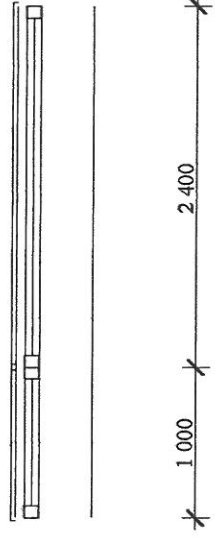

Výkaz okien	
Značka	O1
Množstvo	4
Velikost Š x V	2000/1500
orientácia	L/P
popis	DVOJKRÍDLOVÉ OKNO
otváranie krídla	1 x OTVÁRAVOSKLOPNÉ, 1 x FIXNÉ
rám okna	DREVENÝ
souciniteľ prestupu tepla U -okna	U-okna max.= 0,9
zasklenie / U-skla	IZOLACNE 3-SKLO, U=0,6
kovanie	CELOOBVODOVE
povrchová úprava	TRANSPARENTNÝ VOSK
parapetu ext./int.	HLINÍKOVÝ FARBA RÁMU /DREVENÝ

Značka	O2
Množstvo	1
Velikost Š x V	1000,0x2400,0
orientácia	P
popis	ZLOŽENÉ OKNO
otváranie krídla	1x OTVÁRAVOSKLOPNÉ, 1 X FIX
rám okna	DREVENÝ
souciniteľ prestupu tepla U -okna	U-okna max.= 0,9
zasklenie / U-skla	IZOLACNE 3-SKLO, U=0,6
kovanie	CELOOBVODOVE
povrchová úprava	TRANSPARENTNÝ VOSK
parapetu ext./int.	HLINÍKOVÝ FARBA RÁMU /DREVENÝ

Značka	O3
Množstvo	1
Velikost Š x V	1000,0x2400,0
orientácia	R
popis	JEDNOKRÍDLOVÉ OKNO
otváranie krídla	1 x OTVÁRAVOSKLOPNÉ
rám okna	DREVENÝ
souciniteľ prestupu tepla U -okna	U-okna max.= 0,9
zasklenie / U-skla	IZOLACNE 3-SKLO, U=0,6
kovanie	CELOOBVODOVE
povrchová úprava	TRANSPARENTNÝ VOSK
parapetu ext./int.	HLINÍKOVÝ FARBA RÁMU /DREVENÝ

podorys