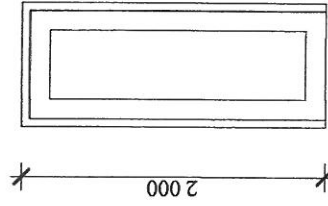

VCHODOVE DVERE

Značka	DV1	DV1	
Množství	1	1	
Velikost Š x V	800 x 2400	800 x 2000	
orientácia	P	P	
popis	VCHODOVÉ DVERE PRESKLENÉ	VCHODOVÉ DVERE PRESKLENÉ	
otváranie krídla	OTVARAVÉ KRIDLO Š = 800	OTVARAVÉ KRIDLO Š = 800	
rám okna	DREVENÝ	DREVENÝ	
soucinitel prestupu tepla U -okna	U-okna max.= 0,9	U-okna max.= 0,9	
zasklenie / U-skla	IZOLACNE 3-SKLO, U=0,6	IZOLACNE 3-SKLO, U=0,6	
kovanie	BEZPEČNOSTNÉ GUL'A/KL'UČKA	BEZPEČNOSTNÉ GUL'A/KL'UČKA	
povrchová úprava	TRANSPARENTNÝ VOSK	TRANSPARENTNÝ VOSK	
parapetu ext./int.	HLINIKOVY ZATEPLENY PRAH	HLINIKOVY ZATEPLENY PRAH	

podorys

pohľad z exteriéru