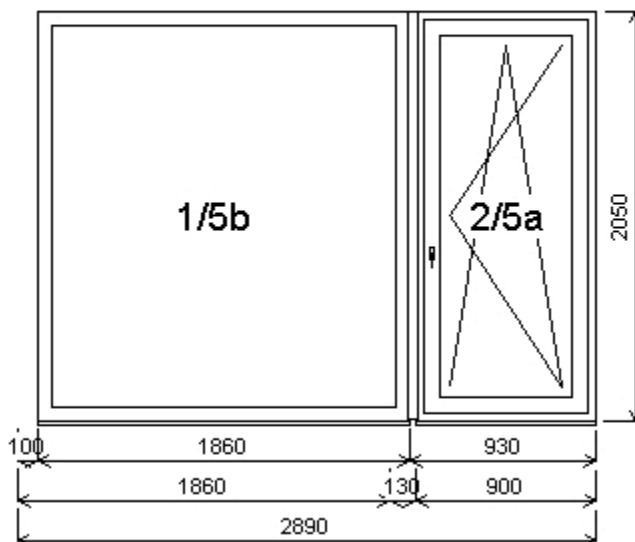

Výška kliky: Sleva 54,0% z doplňků
(FFG) A:260

Popis: přízemí koupelna + patro

Pozice: 5/: Sestava

Rozměry rámu: 2890,0 x 2050,0 mm

Stavební otvor: 2910,0 x 2100,0 mm

Pozice: 5a 900,0x2050,0 mm 1 ks
Základní cena: Jednodílné balkonové dveře
Barva (int/ext): Bílá/ Zlatý dub 2178001
Sleva 54,0% ze základní ceny