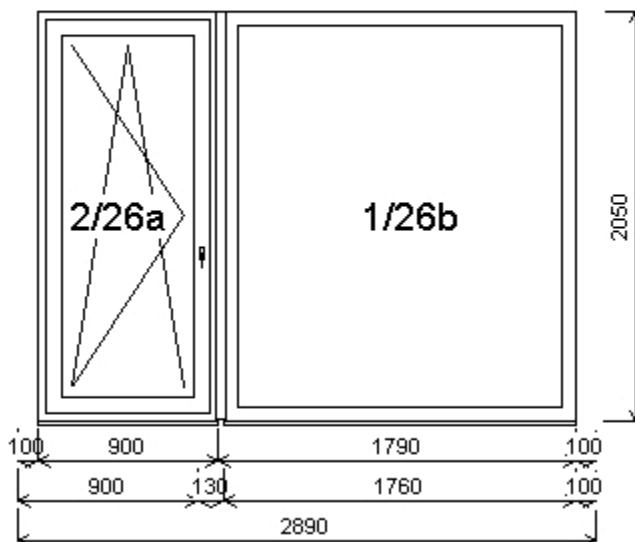

Pozice: 26a 900,0x2050,0 mm 1 ks
Základní cena: Jednodílné balkonové dveře
Barva (int/ext): Bílá/ Zlatý dub 2178001
Sleva 54,0% ze základní ceny

Cena po slevě:

Sklo: PU4-16N_Ar-FL4 Dvojsklo Ug 1.1 nerez rám
Rám: Okenní PENTA 7 komor. 75/ 69 mm
Křídlo: Okenní PENTA 7 komor.
Zazdívací lišta: Podkl. profil +30 mm (7 KOMOR)
Kliky: STANDARD
Světlost dveří A 762x1952
Výška kliky: (FFG) A:1050

Pozice: 26b 1760,0x2050,0 mm 1 ks
Základní cena: Jednodílné okno
Barva (int/ext): Bílá/ Zlatý dub 2178001
Sleva 54,0% ze základní ceny

Cena po slevě:

Sklo: PU6-14N_Ar-FL6 Dvojsklo Ug 1.1 (6 mm)
Rám: Okenní PENTA 7 komor. 75/ 69 mm
Křídlo: Bez křídla - neotvíravé
Zazdívací lišta: Podkl. profil +30 mm (7 KOMOR)
Kliky: žádná

Spoje: celkem
ZM2577 Spoj I penta + výztuha
Popis: A1 -patro