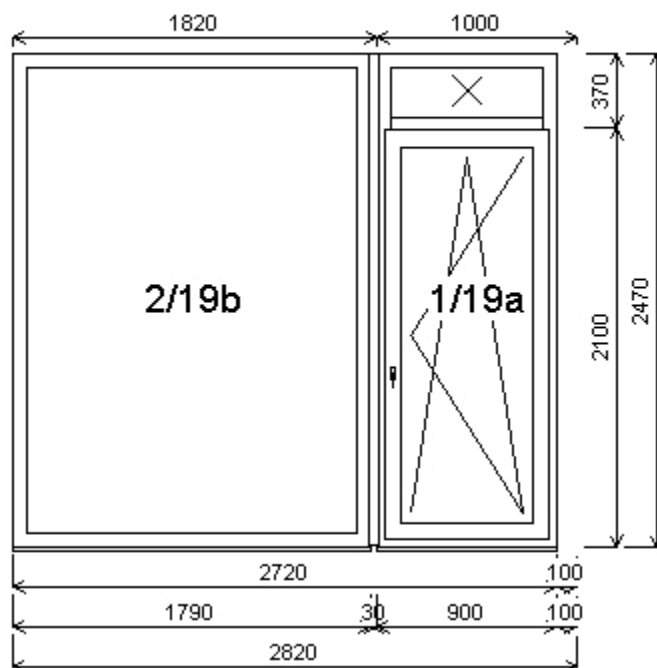

poje: celkem
 ZM2577 Spoj I penta + výztuha
 opis: A1 -přízemí

Pozice: 19/: Sestava

Rozměry rámu: 2820,0 x 2470,0 mm

Stavební otvor: 2840,0 x 2520,0 mm

Pozice: 19a 900,0x2470,0 mm 1 ks
 Základní cena: Dvojílné balkonové dveře
 s poutcem
 Barva (int/ext): Bílá/ Zlatý dub 2178001
 Sleva 54,0% ze základní
 ceny