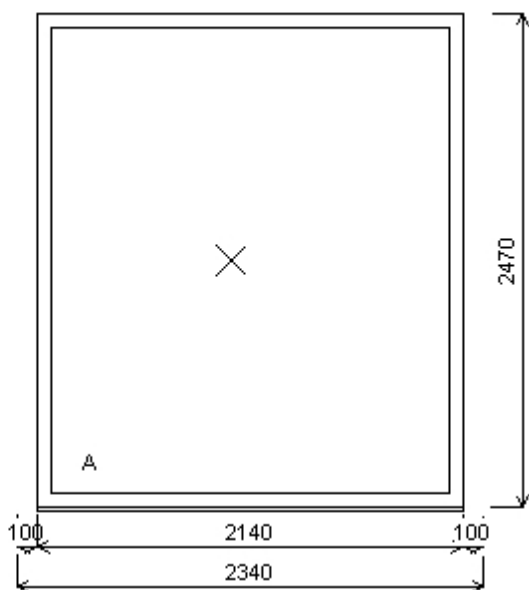

Pozice: 3/: Sestava

Rozměry rámu: 2320,0 x 2470,0 mm

Stavební otvor: 2340,0 x 2520,0 mm

Pozice: 3a 900,0x2470,0 mm 1 ks
Základní cena: Dvojdílné balkonové dveře
s poutcem
Barva (int/ext): Bílá/ Zlatý dub 2178001
Sleva 54,0% ze základní
ceny