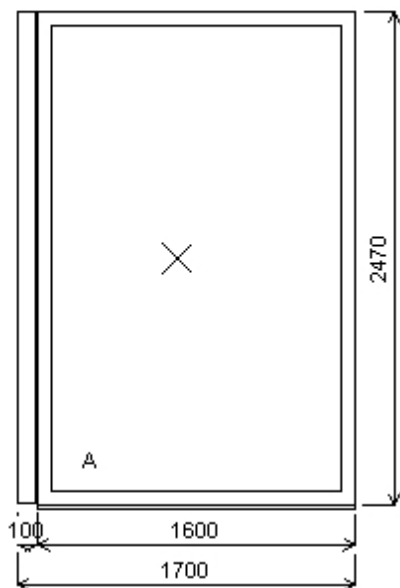

Pozice: 20/A1: Jednodílné okno + příslušenství

Rozměry rámu: 1600,0 x 2470,0 mm

Stavební otvor: 1720,0 x 2520,0 mm

Základní cena: Jednodílné okno
Barva (int/ext): Bílá/ Zlatý dub 2178001
Sleva 54,0% ze základní ceny

Cena po slevě:

Sklo: PU6-14N_Ar-FL6 Dvojsklo Ug 1.1
(6 mm)
Rám: Okenní PENTA 7 komor. 75/ 69 mm
Křídlo: Bez křídla - neotvíravé
Zazdivací lišta: Podkl. profil +30 mm (7 KOMOR)
Montáž: Kotvy
Klika: žádná

Popis: přízemí