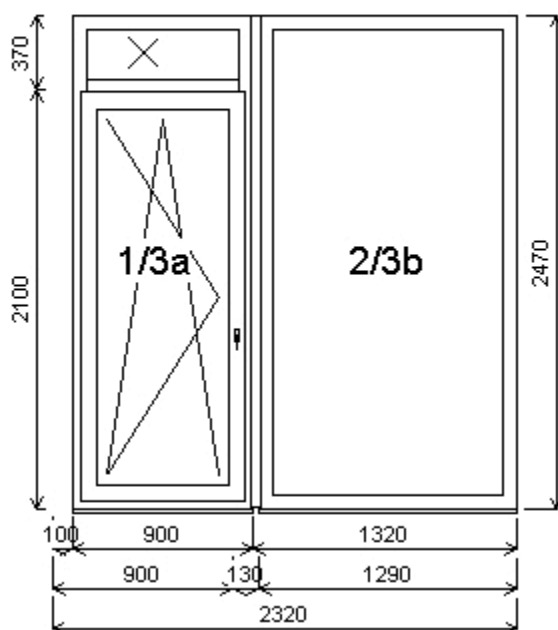

Pozice: 3/: Sestava

Rozměry rámu: 2320,0 x 2470,0 mm

Stavební otvor: 2340,0 x 2520,0 mm

Pozice: 3a 900,0x2470,0 mm 1 ks
Základní cena: Dvojdílné balkonové dveře
s poutcem
Barva (int/ext): Bílá/ Zlatý dub 2178001
Sleva 54,0% ze základní
ceny