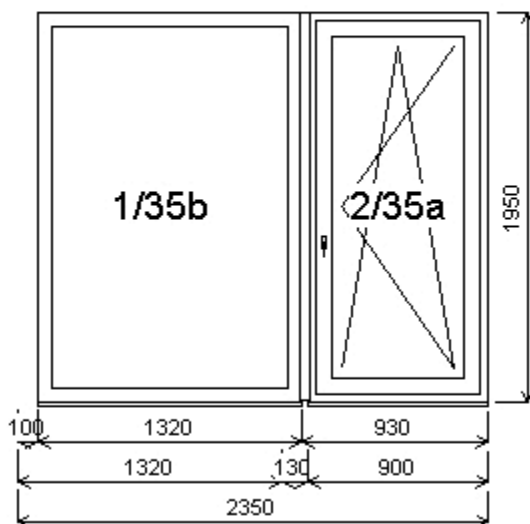

Pozice: 35a 900,0x1950,0 mm 1 ks
Základní cena: Jednodílné balkonové dveře
Barva (int/ext): Bílá/ Zlatý dub 2178001
Sleva 54,0% ze základní ceny

Cena po slevě:

Sklo: PU4-16N_Ar-FL4 Dvojsklo Ug 1.1 nerez rám
Rám: Okenní PENTA 7 komor. 75/ 69 mm
Křídlo: Okenní PENTA 7 komor.
Zazdívací lišta: Podkl. profil +30 mm (7 KOMOR)
Klika: STANDARD
Světlost dveří A 762x1852
Výška kliky: (FFG) A:1050

Pozice: 35b 1320,0x1950,0 mm 1 ks
Základní cena: Jednodílné okno
Barva (int/ext): Bílá/ Zlatý dub 2178001
Sleva 54,0% ze základní ceny

Cena po slevě:

Sklo: PU4-16N_Ar-FL4 Dvojsklo Ug 1.1 nerez rám
Rám: Okenní PENTA 7 komor. 75/ 69 mm
Křídlo: Bez křídla - neotvíravé
Zazdívací lišta: Podkl. profil +30 mm (7 KOMOR)
Klika: žádná

Spoje: celkem
ZM2577 Spoj I penta + výztuha
Popis: A2 -patro