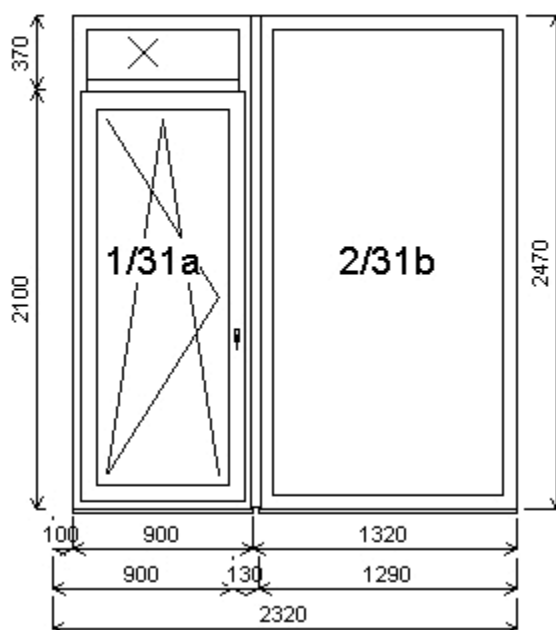

Popis: přízemí

Pozice: 31/: Sestava

Rozměry rámu: 2320,0 x 2470,0 mm

Stavební otvor: 2340,0 x 2520,0 mm

Pozice: 31a 900,0x2470,0 mm 1 ks
Základní cena: Dvojdílné balkonové dveře
s poutcem
Barva (int/ext): Bílá/ Zlatý dub 2178001
Sleva 54,0% ze základní
ceny