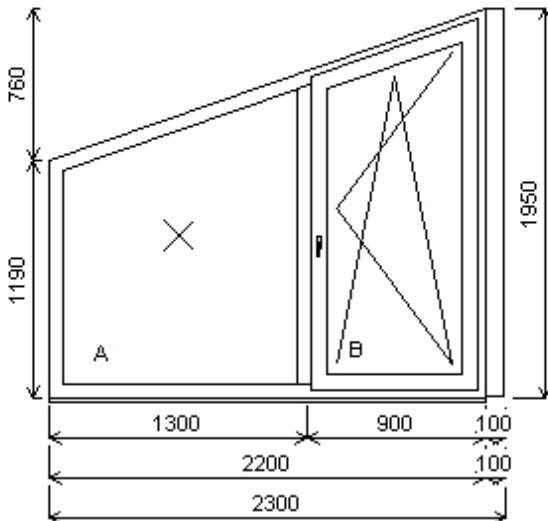

Pozice: 14/N2: Dvojdílný stojatý lichobezník se sloupkem - zkosen + příslušenství

Rozměry rámu: 2200,0 x 1950,0 mm

Stavební otvor: 2320,0 x 2038,6 mm

Základní cena: Dvojdílný stojatý lichobezník se sloupkem - zkosení vlevo
Barva (int/ext): Bílá/ Zlatý dub 2178001
Sleva 54,0% ze základní ceny

Cena po slevě:

Sklo: PU4-16N_Ar-FL4 Dvojsklo Ug 1.1 nerez rám
Rám: Okenní PENTA 7 komor. 75/ 69 mm
Sloupek: Sloupek PENTA 7 komor. 94 mm
Křídlo: Bez křídla - neotvíravé
Okenní PENTA 7 komor.
Zazdívací lišta: Podkl. profil +30 mm (7 KOMOR)
Montáž: kotvy
Kliky: žádná
STANDARD
Výška kliky: (FFG) B:550
Výška kliky: (FFG) B:550
!!! POZOR !!! Křídlo B je příliš vysoké, upravte rozměr!

Popis: patro