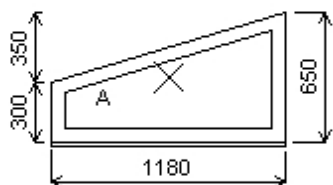

Pozice: 25a/A1: Jednodílný stojatý lichobezník - zkosení vlevo + příslušenství

Rozměry rámu: 1180,0 x 650,0 mm

Stavební otvor: 1200,0 x 703,4 mm

Základní cena: Jednodílný stojatý lichobezník - zkosení vlevo
Barva (int/ext): Bílá/ Zlatý dub 2178001
Sleva 54,0% ze základní ceny

Cena po slevě:

Sklo: PU6-14N_Ar-FL6 Dvojsklo Ug 1.1 (6 mm)
Rám: Okenní PENTA 7 komor. 75/ 69 mm
Křídlo: Bez křídla - neotvíravé
Zazdivací lišta: Podkl. profil +30 mm (7 KOMOR)
Montáž: kotvy
Klika: žádná
Doplňky: Parapet vnitřní PVC1 bílá, d=1250, hl=300, 1ks

Sleva 54,0% z doplňků

Popis: patro - v sestavě