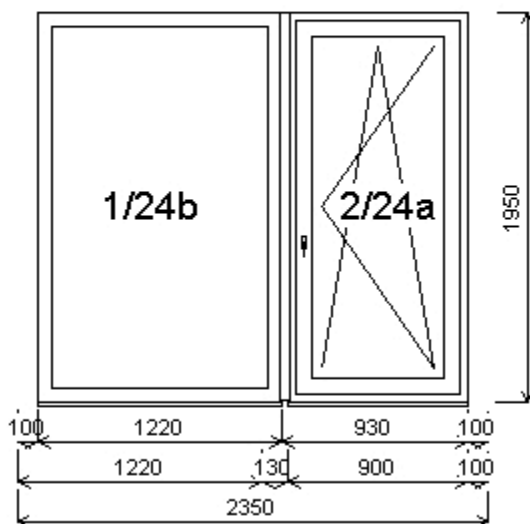

Pozice: 24a 900,0x1950,0 mm 1 ks
Základní cena: Jednodílné balkonové dveře
Barva (int/ext): Bílá/ Zlatý dub 2178001
Sleva 54,0% ze základní ceny

Cena po slevě:

Sklo: PU4-16N_Ar-FL4 Dvojsklo Ug 1.1 nerez rám
Rám: Okenní PENTA 7 komor. 75/ 69 mm
Křídlo: Okenní PENTA 7 komor.
Zazdívací lišta: Podkl. profil +30 mm (7 KOMOR)
Klika: STANDARD
Světlost dveří A 762x1852
Výška kliky: (FFG) A:1050

Pozice: 24b 1220,0x1950,0 mm 1 ks
Základní cena: Jednodílné okno
Barva (int/ext): Bílá/ Zlatý dub 2178001
Sleva 54,0% ze základní ceny

Cena po slevě:

Sklo: PU4-16N_Ar-FL4 Dvojsklo Ug 1.1 nerez rám
Rám: Okenní PENTA 7 komor. 75/ 69 mm
Křídlo: Bez křídla - neotvíravé
Zazdívací lišta: Podkl. profil +30 mm (7 KOMOR)
Klika: žádná

Spoje: celkem
ZM2577 Spoj I penta + výztuha
Popis: A1 -patro