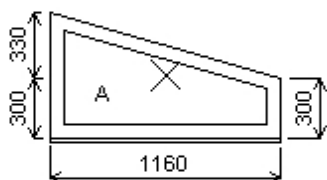

Popis: patro

Pozice: 34/A2: Jednodílný stojatý lichobezník - zkosení vlevo + příslušenství

Rozměry rámu: 1160,0 x 300,0 mm

Stavební otvor: 1180,0 x 347,6 mm

Základní cena: Jednodílný stojatý lichobezník - zkosení vlevo