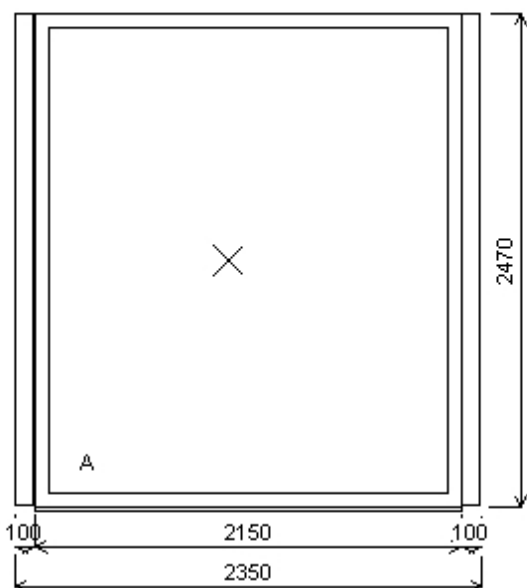

Pozice: 30/A2: Jednodílné okno + příslušenství

Rozměry rámu: 2150,0 x 2470,0 mm

Stavební otvor: 2370,0 x 2520,0 mm

Základní cena: Jednodílné okno
Barva (int/ext): Bílá/ Zlatý dub 2178001
Sleva 54,0% ze základní ceny

Cena po slevě:

Sklo: PU6-14N_Ar-FL6 Dvojsklo Ug 1.1 (6 mm)
Rám: Okenní PENTA 7 komor. 75/ 69 mm
Křídlo: Bez křídla - neotvíravé
Zazdivací lišta: Podkl. profil +30 mm (7 KOMOR)
Montáž: Kotvy
Klika: žádná

Popis: přízemí