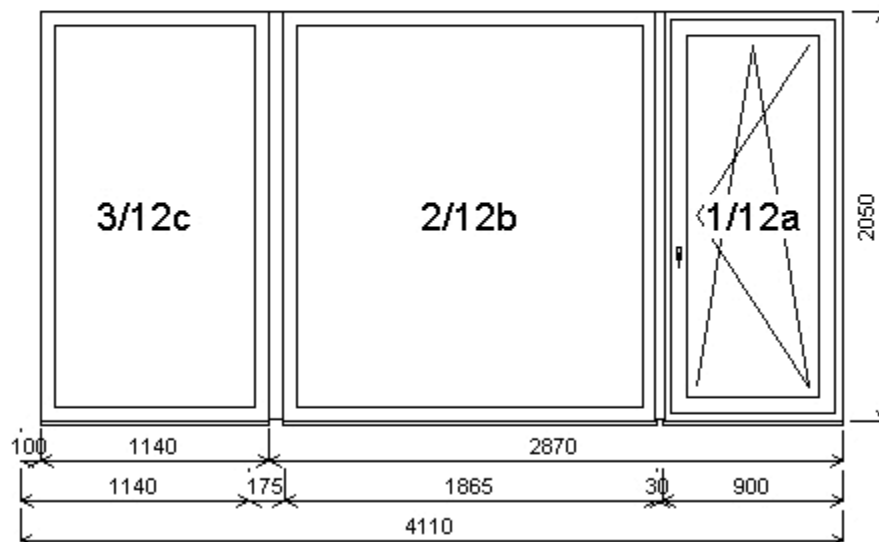

Pozice: 12/: Sestava

Rozměry rámu: 4110,0 x 2050,0 mm

Stavební otvor: 4130,0 x 2100,0 mm

Pozice: 12a 900,0x2050,0 mm 1 ks
Základní cena: Jednodílné balkonové dveře
Barva (int/ext): Bílá/ Zlatý dub 2178001
Sleva 54,0% ze základní ceny

Cena po slevě:

Sklo: PU4-16N_Ar-FL4 Dvojsklo Ug 1.1 nerez rám
Rám: Okenní PENTA 7 komor. 75/ 69 mm
Křídlo: Okenní PENTA 7 komor.
Zazdívací lišta: Podkl. profil +30 mm (7 KOMOR)
Kliky: STANDARD
Světlost dveří A 762x1952
Výška kliky: (FFG) A:1050

Pozice: 12b 1865,0x2050,0 mm 1 ks
Základní cena: Jednodílné okno
Barva (int/ext): Bílá/ Zlatý dub 2178001
Sleva 54,0% ze základní ceny

Cena po slevě:

Sklo: PU6-14N_Ar-FL6 Dvojsklo Ug 1.1 (6 mm)
Rám: Okenní PENTA 7 komor. 75/ 69 mm
Křídlo: Bez křídla - neotvíravé
Zazdívací lišta: Podkl. profil +30 mm (7 KOMOR)
Kliky: žádná

Pozice: 12c 1140,0x2050,0 mm 1 ks
Základní cena: Jednodílné okno
Barva (int/ext): Bílá/ Zlatý dub 2178001

Sleva 54,0% ze základní ceny

Cena po slevě:

Sklo: PU4-16N_Ar-FL4 Dvojsklo Ug 1.1 nerez rám
Rám: Okenní PENTA 7 komor. 75/ 69 mm
Křídlo: Bez křídla - neotvíravé
Zazdívací lišta: Podkl. profil +30 mm (7 KOMOR)
Kliky: žádná

Spoje: celkem
ZM2577 Spoj I penta + výztuha
ZM2573VE Roh 90° venkovní + výztuha
Popis: N2 -patro