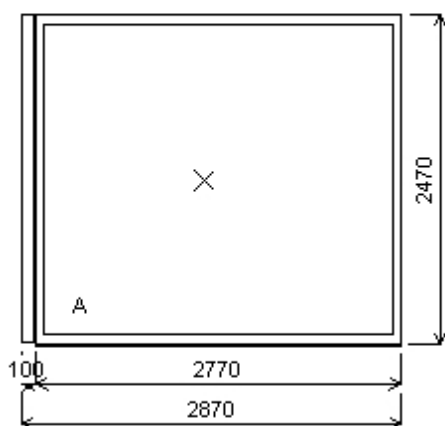

Pozice: 10/N2: Jednodílné okno + příslušenství

Rozměry rámu: 2770,0 x 2470,0 mm

Stavební otvor: 2890,0 x 2520,0 mm

HORIZONT PS PENTA PLUS (7 KOMOR)

Základní cena: Jednodílné okno
Barva (int/ext): Bílá/ Zlatý dub 2178001
Sleva 54,0% ze základní ceny

Cena po slevě:

Sklo: PU6-14N_Ar-FL6 Dvojsklo Ug 1.1
(6 mm)
Rám: Okenní PENTA 7 komor. 75/ 69 mm
Křídlo: Bez křídla - neotvíravé
Zazdivací lišta: Podkl. profil +30 mm (7 KOMOR)
Montáž: Kotvy
Klika: žádná

Popis: přízemí