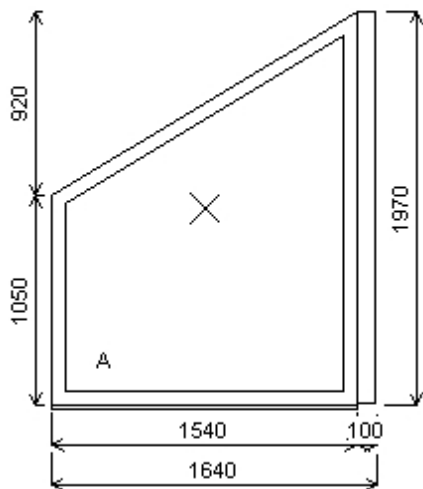

Rozměry rámu: 1540,0 x 1970,0 mm

Stavební otvor: 1660,0 x 2087,4 mm

Základní cena: Jednodílný stojatý lichobezník - zkosení vlevo

Barva (int/ext): Bílá/ Zlatý dub 2178001
Sleva 54,0% ze základní ceny

Cena po slevě: