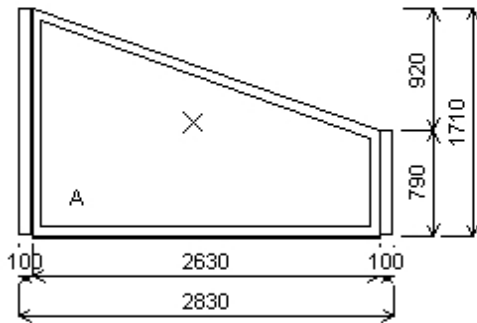

Pozice: 37/A2: Jednodílný stojatý lichobezník - zkosení vpravo + příslušenství

Rozměry rámu: 2630,0 x 1710,0 mm

Stavební otvor: 2850,0 x 1799,1 mm

Základní cena: Jednodílný stojatý lichobezník
- zkosení vpravo

Barva (int/ext): Bílá/ Zlatý dub 2178001
Sleva 54,0% ze základní ceny

Cena po slevě:

Sklo: PU6-14N_Ar-FL6 Dvojsklo Ug 1.1
(6 mm)

Rám: Okenní PENTA 7 komor. 75/ 69 mm

Křídlo: Bez křídla - neotvíravé

Zazdívací lišta: Podkl. profil +30 mm (7 KOMOR)

Montáž: kotvy

Klika: žádná

Popis: patro

!! zmenšeno !!