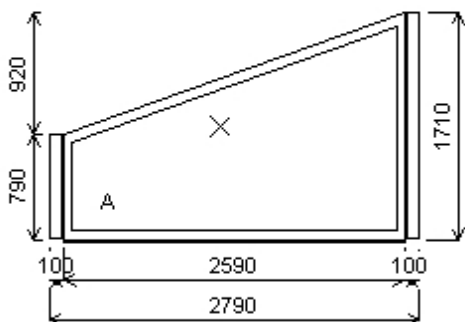

Spoje: celkem
 ZM2577 Spoj I penta + výztuha
 Popis: A1 -patro

Pozice: 27/A1: Jednodílný stojatý lichobezník - zkosení vlevo + příslušenství

Rozměry rámu: 2590,0 x 1710,0 mm

Stavební otvor: 2810,0 x 1799,7 mm