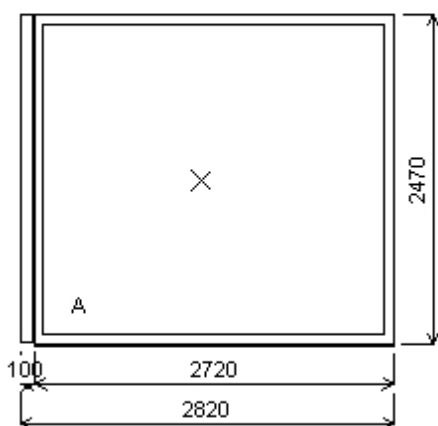

Pozice: 28/A2: Jednodílné okno + příslušenství

Rozměry rámu: 2720,0 x 2470,0 mm

Stavební otvor: 2840,0 x 2520,0 mm

Základní cena: Jednodílné okno

Barva (int/ext): Bílá/ Zlatý dub 2178001
Sleva 54,0% ze základní ceny

Cena po slevě:

Sklo: PU6-14N_Ar-FL6 Dvojsklo Ug 1.1 (6 mm)

Rám: Okenní PENTA 7 komor. 75/ 69 mm

Křídlo: Bez křídla - neotvíravé

Zazdívací lišta: Podkl. profil +30 mm (7 KOMOR)

Montáž: Kotvy

Klika: žádná

Popis: přizemí

!! zmenšeno !!