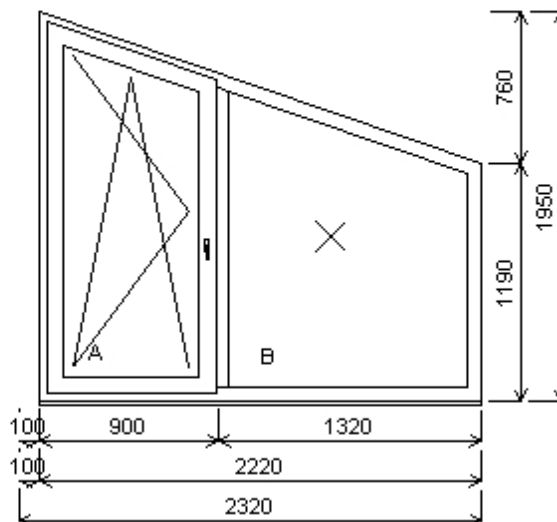

Pozice: 7/N1: Dvojdílný stojatý lichobezník se sloupkem - zkosen + příslušenství

Rozměry rámu: 2220,0 x 1950,0 mm

Stavební otvor: 2340,0 x 2038,2 mm

Základní cena: Dvojdílný stojatý lichobezník se sloupkem - zkosení vpravo
Barva (int/ext): Bílá/ Zlatý dub 2178001
Sleva 54,0% ze základní ceny

Cena po slevě:

Sklo: PU4-16N_Ar-FL4 Dvojsklo Ug 1.1 nerez rám
Rám: Okenní PENTA 7 komor. 75/ 69 mm
Sloupek: Sloupek PENTA 7 komor. 94 mm
Křídlo: Okenní PENTA 7 komor.
Bez křídla - neotvíravé
Zazdivací lišta: Podkl. profil +30 mm (7 KOMOR)
Montáž: kotvy
Klika: STANDARD
žádná
Výška kliky: (FFG) A:550
Výška kliky: (FFG) A:550
!!! POZOR !!! Křídlo A je příliš vysoké, upravte rozměr!

Popis: patro