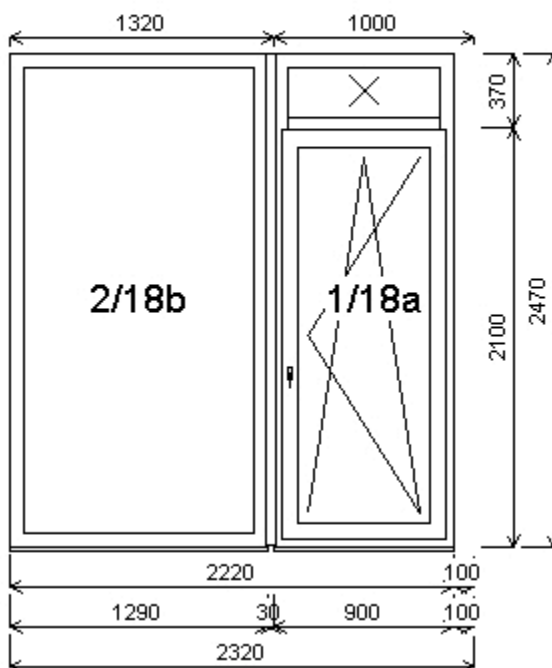

Popis: patro

Pozice: 8/: Sestava

Rozměry rámu: 2320,0 x 2470,0 mm

Stavební otvor: 2340,0 x 2520,0 mm

Pozice: 8a 900,0x2470,0 mm 1 ks
Základní cena: Dvojílné balkonové dveře
s poutcem
Barva (int/ext): Bílá/ Zlatý dub 2178001
Sleva 54,0% ze základní
ceny

Výška kliky: Světlost dveří A 900x2053
 (FFG) A:1071

Popis: vchod N

Pozice: 17/A: Dvojdílné vchodové dveře s poutcem + příslušenství

Rozměry rámu: 1060,0 x 2460,0 mm

Stavební otvor: 1080,0 x 2470,0 mm

Základní cena: Dvojdílné vchodové dveře s poutcem
 Barva (int/ext): Bílá/ Zlatý dub 2178001
 Sleva 54,0% ze základní ceny

Cena po slevě:

Sklo: B2172 Lamela 24 mm vodorovně
 S24PU4-16N_Ar-FL4 Dvojsklo Ug 1.1 nerez rám
 S24PU4-16N_Ar-FL4 Dvojsklo Ug 1.1 nerez rám

Rám: Dveřní PENTA 5 komor. 75/ 80 mm
 Práh: PENTA vysoký +30 mm
 Sloupek: Sloupek PENTA 7 komor. 94 mm
 Křídlo: Dveřní 5 komor. otv. DOVNITŘ 130 mm
 Bez křídla - neotvíravé
 Pevné příčky: Sloupek PENTA 7 komor. 94 mm
 Montáž: kotvy
 Klika: Klika / koule bronz
 Doplnky: El. protiplech k jednokř. dv. PRAVÝ 1ks

Výška kliky: Světlost dveří A 900x2053
 (FFG) A:1071

Popis: vchod A

Pozice: 18/: Sestava

Rozměry rámu: 2320,0 x 2470,0 mm

Stavební otvor: 2340,0 x 2520,0 mm

Pozice: 18a 900,0x2470,0 mm 1 ks
 Základní cena: Dvojílné balkonové dveře
 s poutcem
 Barva (int/ext): Bílá/ Zlatý dub 2178001
 Sleva 54,0% ze základní
 ceny