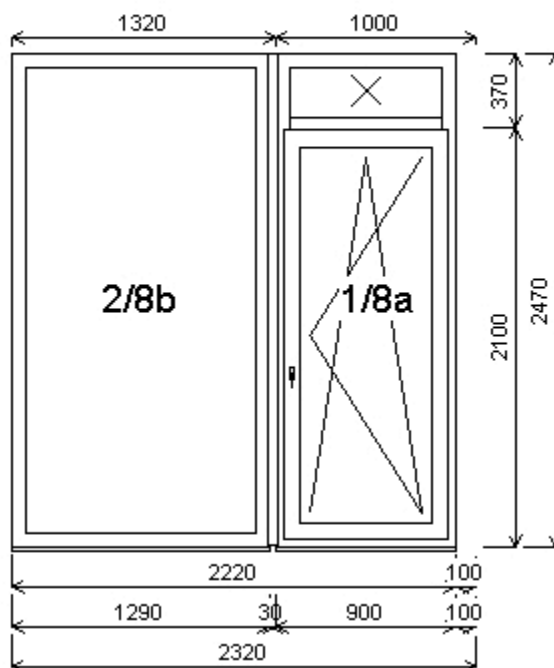

Spoje: celkem
 ZM2577 Spoj I penta + výztuha
 ZM2573VE Roh 90° venkovní + výztuha
 Popis: N1 -patro

Pozice: 7/N1: Dvojdílný stojatý lichobezník se sloupkem - zkosen + příslušenství

Rozměry rámu: 2220,0 x 1950,0 mm

Stavební otvor: 2340,0 x 2038,2 mm

Základní cena: Dvojdílný stojatý lichobezník se sloupkem - zkosení vpravo
Barva (int/ext): Bílá/ Zlatý dub 2178001
Sleva 54,0% ze základní ceny

Cena po slevě:

Sklo: PU4-16N_Ar-FL4 Dvojsklo Ug 1.1 nerez rám
Rám: Okenní PENTA 7 komor. 75/ 69 mm
Sloupek: Sloupek PENTA 7 komor. 94 mm
Křídlo: Okenní PENTA 7 komor.
Bez křídla - neotvíravé
Zazdivací lišta: Podkl. profil +30 mm (7 KOMOR)
Montáž: kotvy
Klika: STANDARD
žádná
Výška kliky: (FFG) A:550
Výška kliky: (FFG) A:550
!!! POZOR !!! Křídlo A je příliš vysoké, upravte rozměr!

Popis: patro

Pozice: 8/: Sestava

Rozměry rámu: 2320,0 x 2470,0 mm

Stavební otvor: 2340,0 x 2520,0 mm

Pozice: 8a 900,0x2470,0 mm 1 ks
Základní cena: Dvojílné balkonové dveře
s poutcem
Barva (int/ext): Bílá/ Zlatý dub 2178001
Sleva 54,0% ze základní
ceny