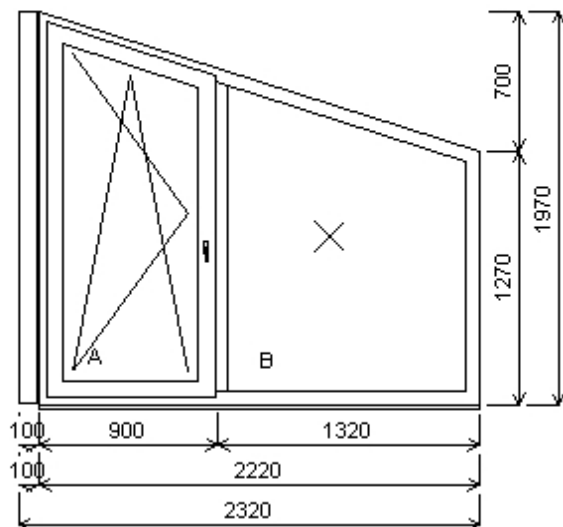

Sklo: PU4-16N_Ar-FL4 Dvojsklo Ug 1.1 nerez rám
Rám: Okenní PENTA 7 komor. 75/ 69 mm
Sloupek: Sloupek PENTA 7 komor. 94 mm
Křídlo: Okenní PENTA 7 komor.
Bez křídla - neotvíravé
Zazdivací lišta: Podkl. profil +30 mm (7 KOMOR)
Montáž: kotvy
Klika: STANDARD
Žádná
Výška kliky: (FFG) A:550
Výška kliky: (FFG) A:550
!!! POZOR !!! Křídlo A je příliš
vysoké, upravte rozměr!

Popis: patro