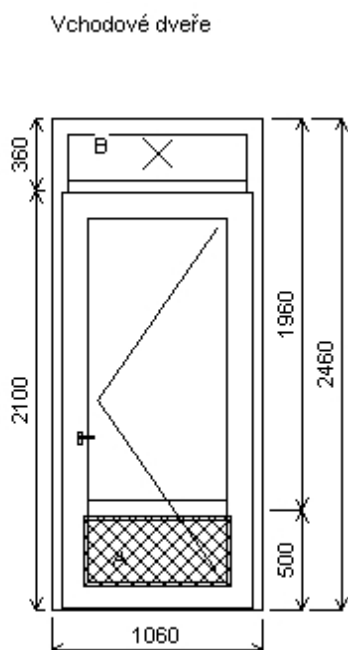

Pozice: 17/A: Dvojdílné vchodové dveře s poutcem + příslušenství

Rozměry rámu: 1060,0 x 2460,0 mm

Stavební otvor: 1080,0 x 2470,0 mm

Základní cena: Dvojdílné vchodové dveře s poutcem
Barva (int/ext): Bílá/ Zlatý dub 2178001
Sleva 54,0% ze základní ceny

Cena po slevě:

Sklo: B2172 Lamela 24 mm vodorovně
S24PU4-16N_Ar-FL4 Dvojsklo Ug 1.1 nerez rám
S24PU4-16N_Ar-FL4 Dvojsklo Ug 1.1 nerez rám

Rám: Dveřní PENTA 5 komor. 75/ 80 mm
Práh: PENTA vysoký +30 mm
Sloupek: Sloupek PENTA 7 komor. 94 mm
Křídlo: Dveřní 5 komor. otv. DOVNITŘ 130 mm
Bez křídla - neotvíravé
Pevné příčky: Sloupek PENTA 7 komor. 94 mm
Montáž: kotvy
Klika: Klika / koule bronz
Doplnky: El. protiplech k jednokř. dv. PRAVÝ 1ks

Výška kliky: Světlost dveří A 900x2053
(FFG) A:1071

Popis: vchod A