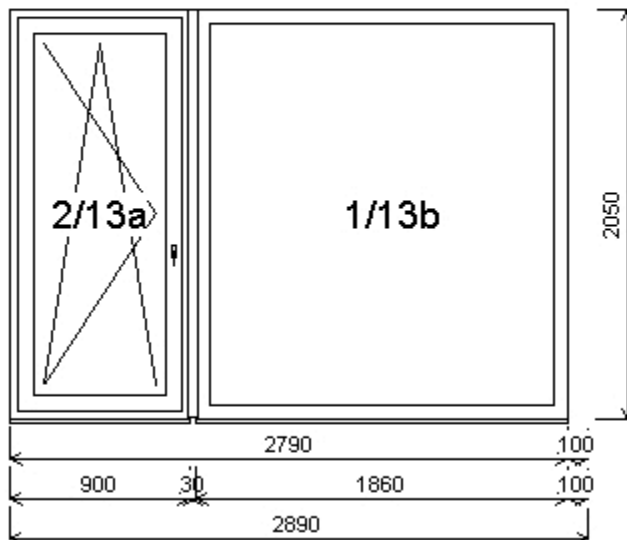

Pozice: 13a 900,0x2050,0 mm 1 ks
Základní cena: Jednodílné balkonové dveře
Barva (int/ext): Bílá/ Zlatý dub 2178001
Sleva 54,0% ze základní ceny

Cena po slevě:

Sklo: PU4-16N_Ar-FL4 Dvojsklo Ug 1.1 nerez rám
Rám: Okenní PENTA 7 komor. 75/ 69 mm
Křídlo: Okenní PENTA 7 komor.
Zazdívací lišta: Podkl. profil +30 mm (7 KOMOR)
Kliky: STANDARD
Světlost dveří A 762x1952
Výška kliky: (FFG) A:1050

Pozice: 13b 1860,0x2050,0 mm 1 ks
Základní cena: Jednodílné okno
Barva (int/ext): Bílá/ Zlatý dub 2178001
Sleva 54,0% ze základní ceny

Cena po slevě:

Sklo: PU6-14N_Ar-FL6 Dvojsklo Ug 1.1 (6 mm)
Rám: Okenní PENTA 7 komor. 75/ 69 mm
Křídlo: Bez křídla - neotvíravé
Zazdívací lišta: Podkl. profil +30 mm (7 KOMOR)
Kliky: žádná

Spoje: celkem
ZM2577 Spoj I penta + výztuha
Popis: N2 -patro