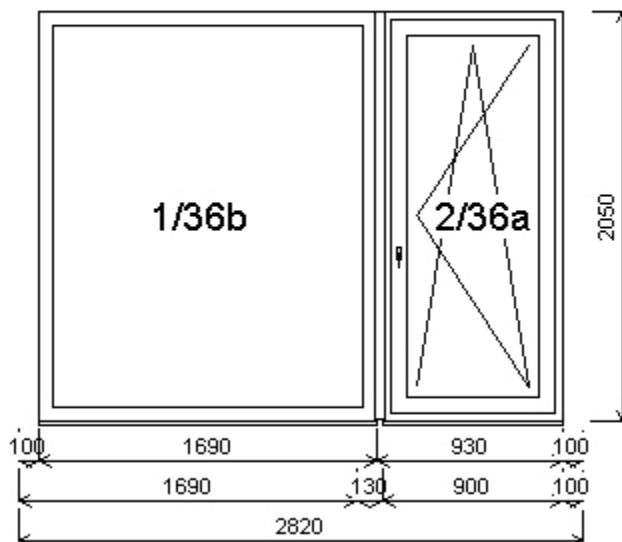

Pozice: 36a 900,0x2050,0 mm 1 ks
Základní cena: Jednodílné balkonové dveře
Barva (int/ext): Bílá/ Zlatý dub 2178001
Sleva 54,0% ze základní ceny

Cena po slevě:

Sklo: PU4-16N_Ar-FL4 Dvojsklo Ug 1.1 nerez rám
Rám: Okenní PENTA 7 komor. 75/ 69 mm
Křídlo: Okenní PENTA 7 komor.
Zazdívací lišta: Podkl. profil +30 mm (7 KOMOR)
Klika: STANDARD
Světlost dveří A 762x1952
Výška kliky: (FFG) A:1050

Pozice: 36b 1690,0x2050,0 mm 1 ks
Základní cena: Jednodílné okno
Barva (int/ext): Bílá/ Zlatý dub 2178001
Sleva 54,0% ze základní ceny

Cena po slevě:

Sklo: PU6-14N_Ar-FL6 Dvojsklo Ug 1.1 (6 mm)
Rám: Okenní PENTA 7 komor. 75/ 69 mm
Křídlo: Bez křídla - neotvíravé
Zazdívací lišta: Podkl. profil +30 mm (7 KOMOR)
Klika: žádná

Spoje: celkem
ZM2577 Spoj I penta + výztuha
Popis: A2 -patro