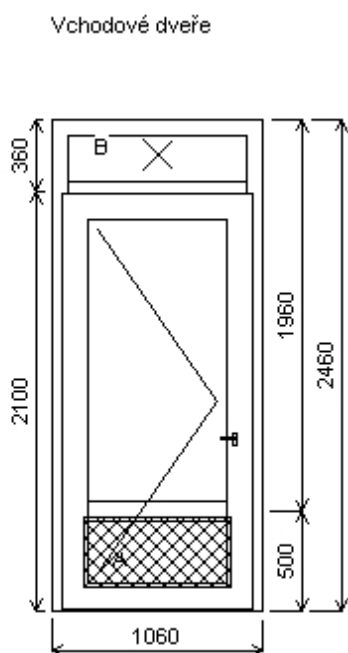

Sleva 54,0% z doplňků
 Výška kliky: (FFG) A:260

Popis: přízemí koupelna + patro

Pozice: 16/N: Dvojdílné vchodové dveře s poutcem + příslušenství

Rozměry rámu: 1060,0 x 2460,0 mm

Stavební otvor: 1080,0 x 2470,0 mm