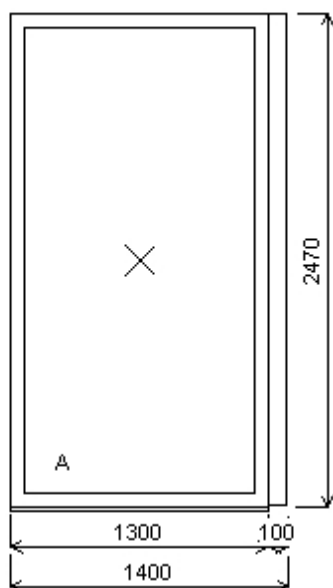

Pozice: 21/A1: Jednodílné okno + příslušenství

Rozměry rámu: 1300,0 x 2470,0 mm

Stavební otvor: 1420,0 x 2520,0 mm

Základní cena: Jednodílné okno
Barva (int/ext): Bílá/ Zlatý dub 2178001
Sleva 54,0% ze základní ceny

Cena po slevě:

Sklo: PU6-14N_Ar-FL6 Dvojsklo Ug 1.1
(6 mm)
Rám: Okenní PENTA 7 komor. 75/ 69 mm
Křídlo: Bez křídla - neotvíravé
Zazdivací lišta: Podkl. profil +30 mm (7 KOMOR)
Montáž: Kotvy
Klika: žádná