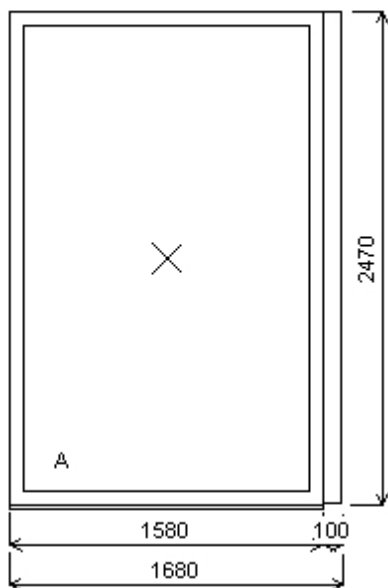

Pozice: 29/A2: Jednodílné okno + příslušenství

Rozměry rámu: 1580,0 x 2470,0 mm

Stavební otvor: 1700,0 x 2520,0 mm

Základní cena: Jednodílné okno
Barva (int/ext): Bílá/ Zlatý dub 2178001
Sleva 54,0% ze základní ceny

Cena po slevě:

Sklo: PU6-14N_Ar-FL6 Dvojsklo Ug 1.1 (6 mm)
Rám: Okenní PENTA 7 komor. 75/ 69 mm
Křídlo: Bez křídla - neotvíravé
Zazdivací lišta: Podkl. profil +30 mm (7 KOMOR)
Montáž: Kotvy
Klika: žádná

Popis: přízemí