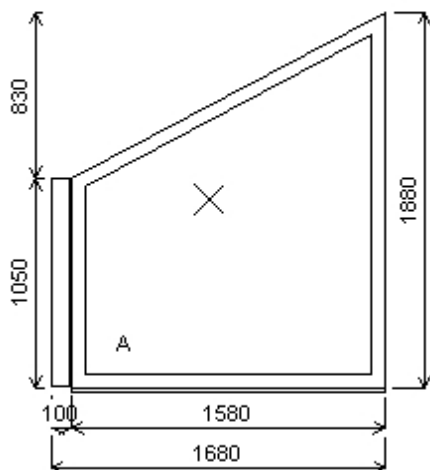

Pozice: 25/A1: Jednodílný stojatý lichobezník - zkosení vlevo + příslušenství

Rozměry rámu: 1580,0 x 1880,0 mm

Stavební otvor: 1700,0 x 1936,5 mm

Základní cena: Jednodílný stojatý lichobezník - zkosení vlevo
Barva (int/ext): Bílá/ Zlatý dub 2178001
Sleva 54,0% ze základní ceny

Cena po slevě:

Sklo: PU6-14N_Ar-FL6 Dvojsklo Ug 1.1 (6 mm)
Rám: Okenní PENTA 7 komor. 75/ 69 mm
Křídlo: Bez křídla - neotvíravé
Zazdivací lišta: Podkl. profil +30 mm (7 KOMOR)
Montáž: kotvy
Klika: žádná

Popis: patro - v sestavě