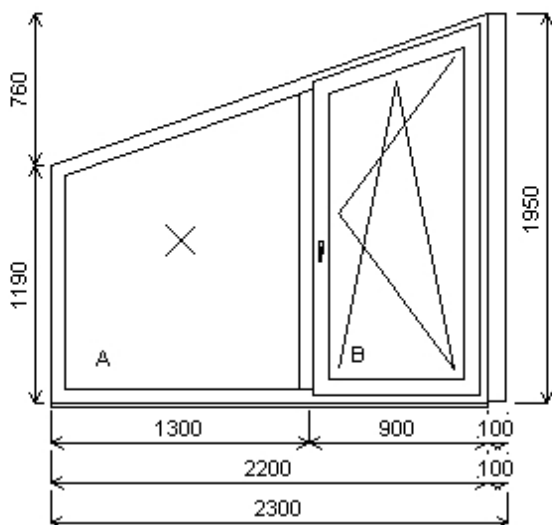

Pozice: 23/A1: Dvojdílný stojatý lichobezník se sloupkem - zkosen + příslušenství

Rozměry rámu: 2200,0 x 1950,0 mm

Stavební otvor: 2320,0 x 2038,6 mm

Základní cena: Dvojdílný stojatý lichobezník
se sloupkem - zkosení vlevo
Barva (int/ext): Bílá/ Zlatý dub 2178001
Sleva 54,0% ze základní ceny

Cena po slevě:

Sklo: PU4-16N_Ar-FL4 Dvojsklo Ug 1.1 nerez rám
Rám: Okenní PENTA 7 komor. 75/ 69 mm
Sloupek: Sloupek PENTA 7 komor. 94 mm
Křídlo: Bez křídla - neotvíravé
Okenní PENTA 7 komor.
Zazdivací lišta: Podkl. profil +30 mm (7 KOMOR)
Montáž: kotvy
Kliky: žádná
STANDARD
Výška kliky: (FFG) B:550
Výška kliky: (FFG) B:550
!!! POZOR !!! Křídlo B je příliš
vysoké, upravte rozměr!