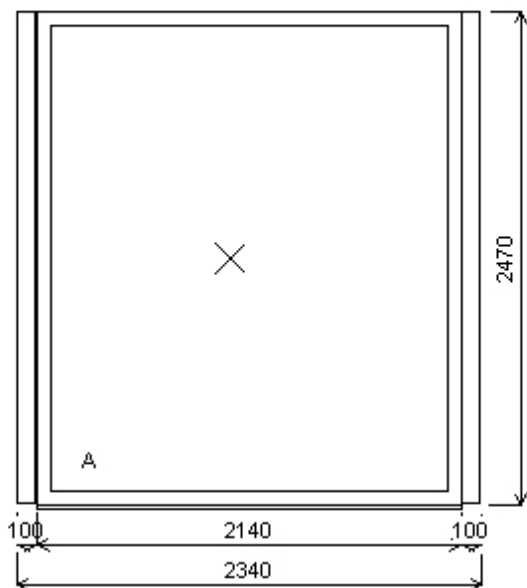

Pozice: 9/N2: Jednodílné okno + příslušenství

Rozměry rámu: 2140,0 x 2470,0 mm

Stavební otvor: 2360,0 x 2520,0 mm

Základní cena: Jednodílné okno
Barva (int/ext): Bílá/ Zlatý dub 2178001
Sleva 54,0% ze základní ceny

Cena po slevě:

Sklo: PU6-14N_Ar-FL6 Dvojsklo Ug 1.1
(6 mm)
Rám: Okenní PENTA 7 komor. 75/ 69 mm
Křídlo: Bez křídla - neotvíravé
Zazdivací lišta: Podkl. profil +30 mm (7 KOMOR)
Montáž: Kotvy
Klika: žádná

Popis: přízemí