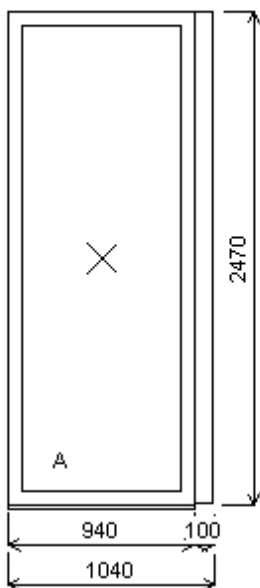

Pozice: 11/N2: Jednodílné okno + příslušenství

Rozměry rámu: 940,0 x 2470,0 mm

Stavební otvor: 1060,0 x 2520,0 mm

Základní cena: Jednodílné okno
Barva (int/ext): Bílá/ Zlatý dub 2178001
Sleva 54,0% ze základní ceny

Cena po slevě:

Sklo: PU4-16N_Ar-FL4 Dvojsklo Ug 1.1 nerez rám
Rám: Okenní PENTA 7 komor. 75/ 69 mm
Křídlo: Bez křídla - neotvíravé
Zazdivací lišta: Podkl. profil +30 mm (7 KOMOR)
Montáž: Kotvy
Klika: žádná

Popis: přízemí