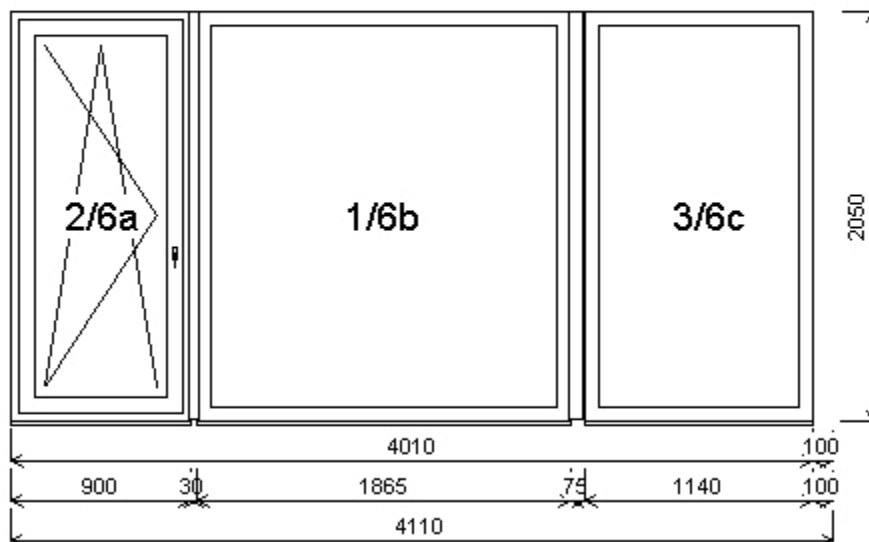

Pozice: 6/: Sestava

Rozměry rámu: 4110,0 x 2050,0 mm

Stavební otvor: 4130,0 x 2100,0 mm

Pozice: 6a 900,0x2050,0 mm 1 ks
Základní cena: Jednodílné balkonové dveře
Barva (int/ext): Bílá/ Zlatý dub 2178001
Sleva 54,0% ze základní ceny

Cena po slevě:

Sklo: PU4-16N_Ar-FL4 Dvojsklo Ug 1.1 nerez rám
Rám: Okenní PENTA 7 komor. 75/ 69 mm
Křídlo: Okenní PENTA 7 komor.
Zazdívací lišta: Podkl. profil +30 mm (7 KOMOR)
Kliky: STANDARD
Světlost dveří A 762x1952
Výška kliky: (FFG) A:1050

Pozice: 6b 1865,0x2050,0 mm 1 ks
Základní cena: Jednodílné okno
Barva (int/ext): Bílá/ Zlatý dub 2178001
Sleva 54,0% ze základní ceny

Cena po slevě:

Sklo: PU6-14N_Ar-FL6 Dvojsklo Ug 1.1 (6 mm)
Rám: Okenní PENTA 7 komor. 75/ 69 mm
Křídlo: Bez křídla - neotvíravé
Zazdívací lišta: Podkl. profil +30 mm (7 KOMOR)
Kliky: žádná

Pozice: 6c 1140,0x2050,0 mm 1 ks
Základní cena: Jednodílné okno
Barva (int/ext): Bílá/ Zlatý dub 2178001

Sleva 54,0% ze základní ceny

Cena po slevě:

Sklo: PU4-16N_Ar-FL4 Dvojsklo Ug 1.1 nerez rám
Rám: Okenní PENTA 7 komor. 75/ 69 mm
Křídlo: Bez křídla - neotvíravé
Zazdívací lišta: Podkl. profil +30 mm (7 KOMOR)
Kliky: žádná

Spoje: celkem
ZM2577 Spoj I penta + výztuha
ZM2573VE Roh 90° venkovní + výztuha
Popis: N1 -patro