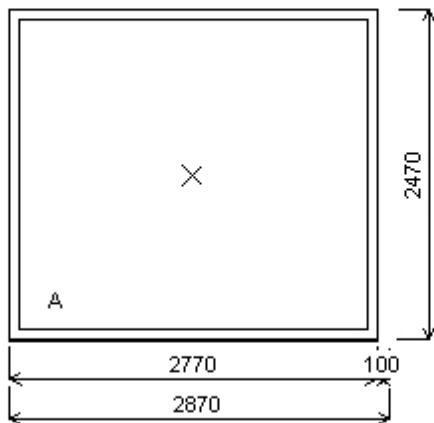

Pozice: 1/N1: Jednodílné okno + příslušenství

Rozměry rámu: 2770,0 x 2470,0 mm

Stavební otvor: 2890,0 x 2520,0 mm

Základní cena: Jednodílné okno
Barva (int/ext): Bílá/ Zlatý dub 2178001
Sleva 54,0% ze základní ceny

Cena po slevě:

Sklo: PU6-14N_Ar-FL6 Dvojsklo Ug 1.1 (6 mm)
Rám: Okenní PENTA 7 komor. 75/ 69 mm
Křídlo: Bez křídla - neotvíravé
Zazdivací lišta: Podkl. profil +30 mm (7 KOMOR)
Montáž: Kotvy
Klika: žádná
Popis: přízemí