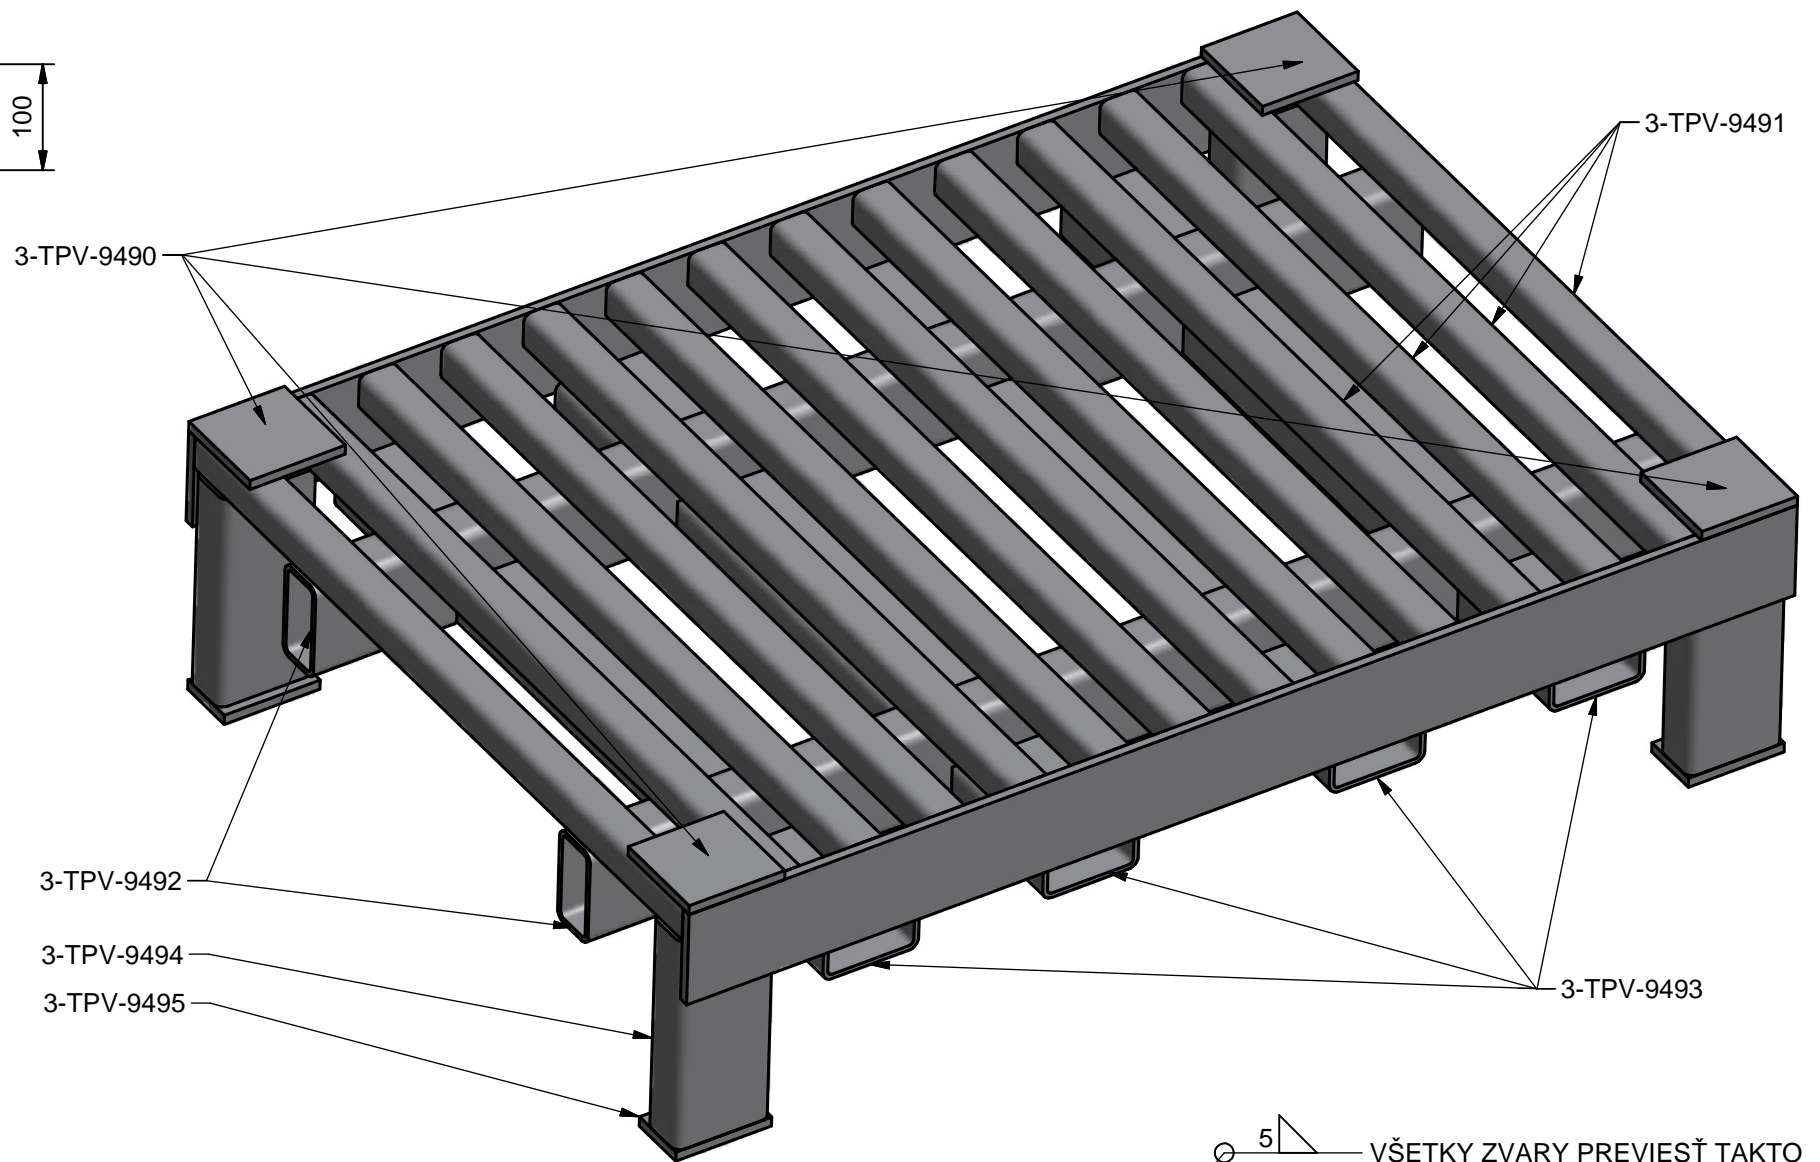

5 VŠETKY ZVARY PREVIESŤ TAKTO  
KONEČNÝ NÁTER ČERVENÁ ZÁKLADNÁ

Mierka	Scale	Kreslil	Drawn	Kontroloval	Checked	Dat.
		MARIO GALA				28. 5. 2012

PALETA

  
**PPC INSULATORS**  
**3-TPV-9481**  
 Č.výkr. Drwg.no. Rev.