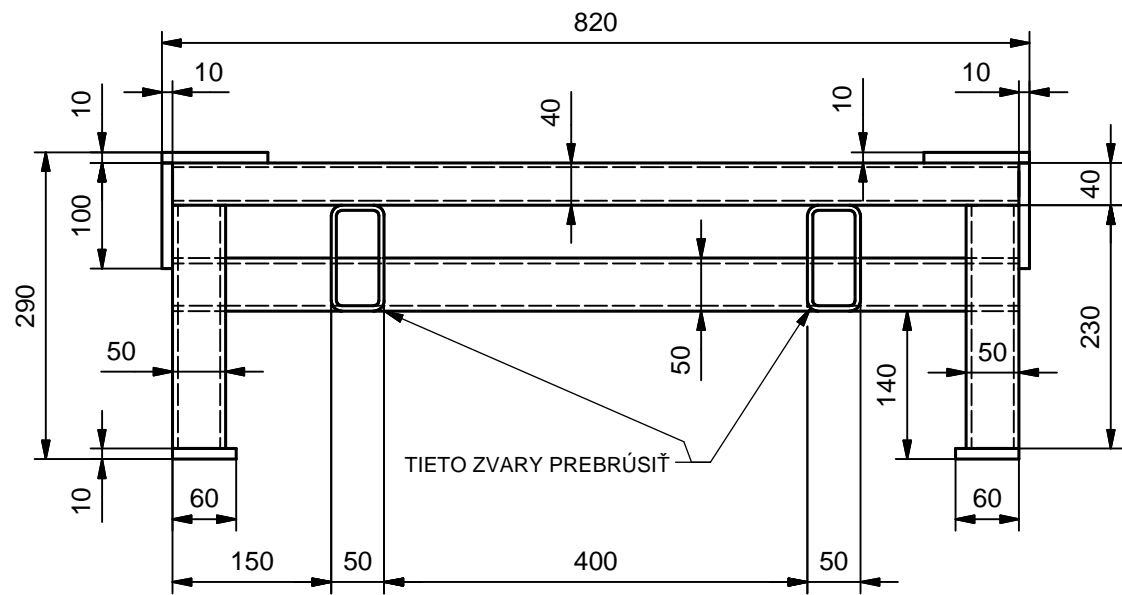

5 VŠETKY ZVARY PREVIESŤ TAKTO  
KONEČNÝ NÁTER ČERVENÁ ZÁKLADNÁ

Mierka	Scale	Kreslil	Drawn	Kontroloval	Checked	Dat.
		MARIO GALA				28. 5. 2012

PALETA

  
**PPC INSULATORS**  
**3-TPV-9481**  
 Č.výkr. Drwg.no. Rev.