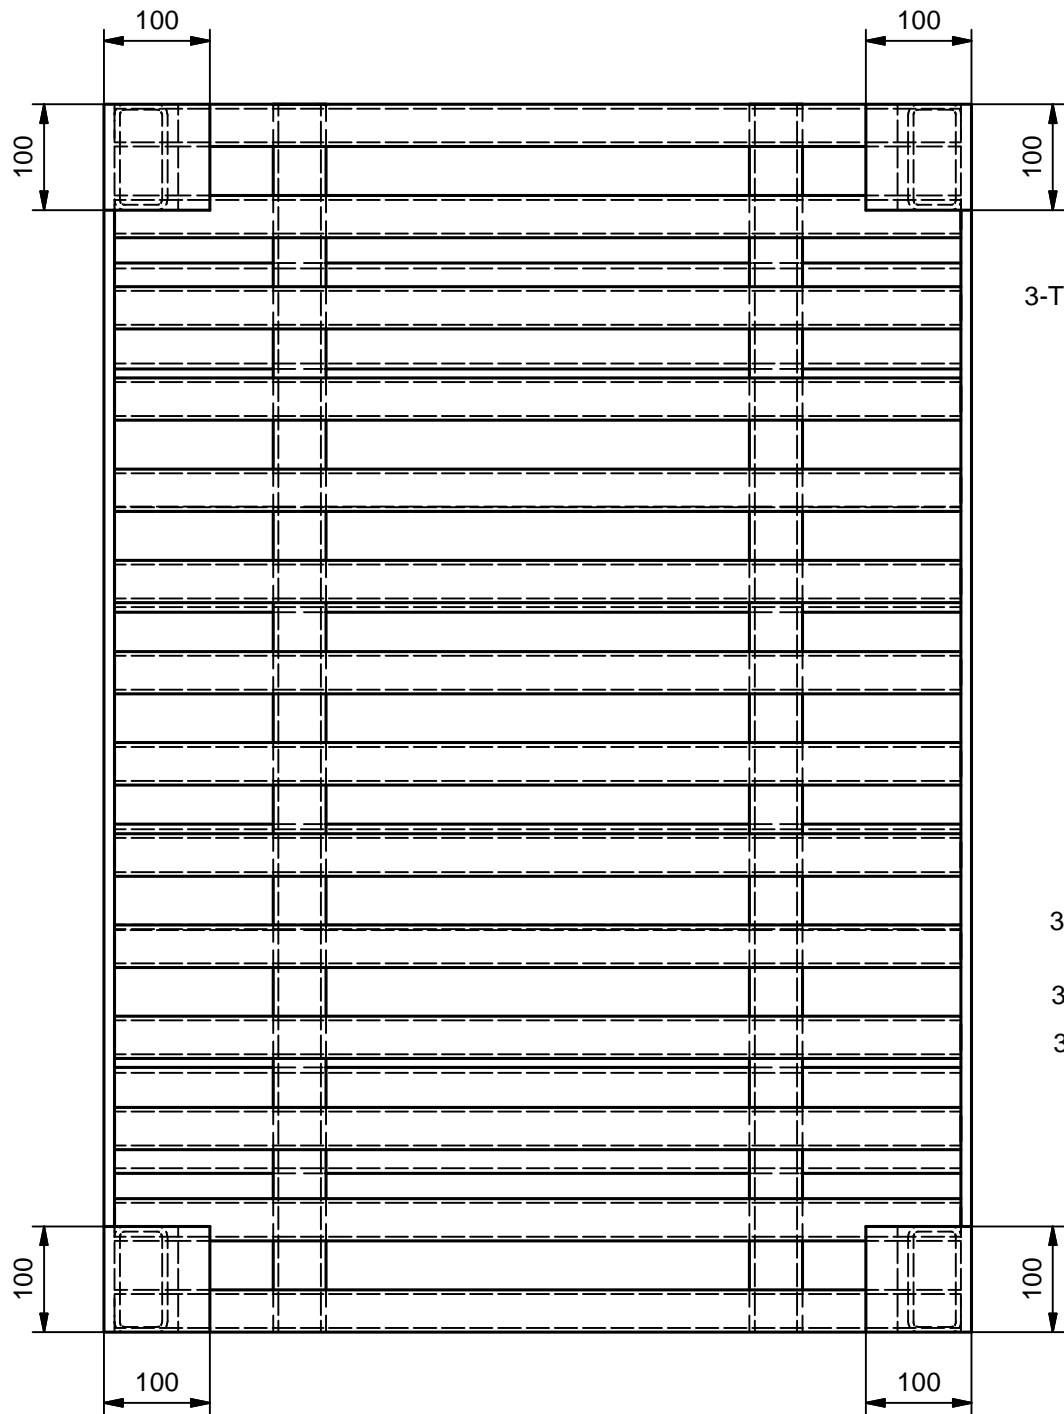

5 VŠETKY ZVARY PREVIESŤ TAKTO  
KONEČNÝ NÁTER ČERVENÁ ZÁKLADNÁ

Mierka	Scale	Kreslil	Drawn	Kontroloval	Checked	Dat.
		MARIO GALA				28. 5. 2012

PALETA

  
**PPC INSULATORS**  
**3-TPV-9481**  
 Č.výkr. Drwg.no. Rev.