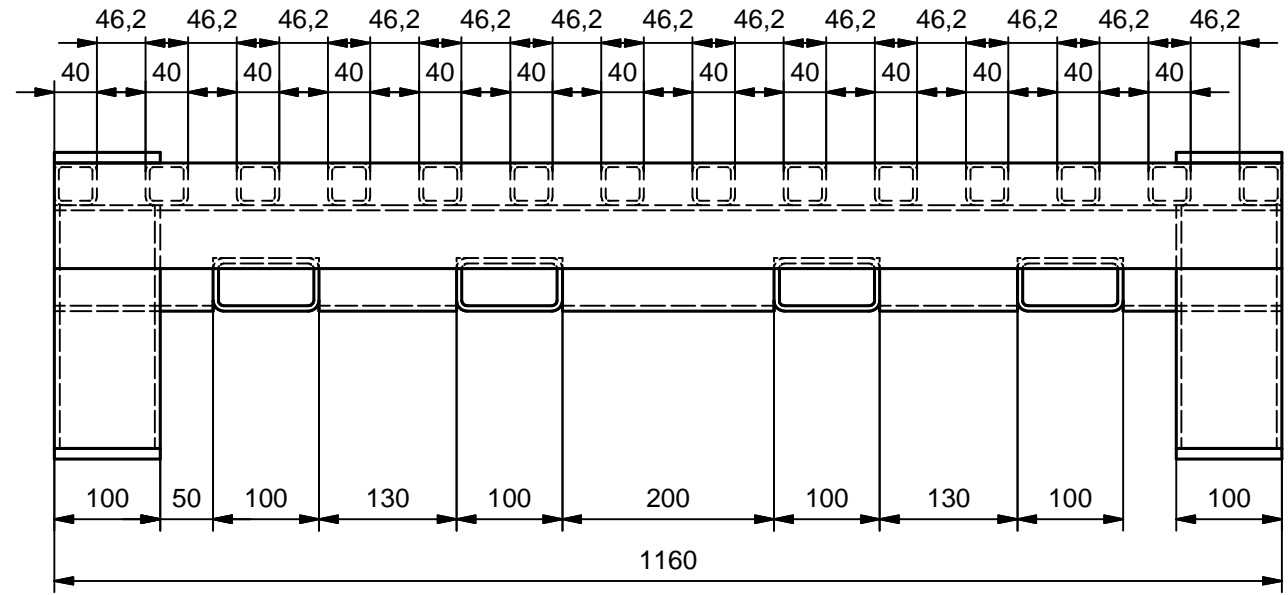

5 VŠETKY ZVARY PREVIESŤ TAKTO  
KONEČNÝ NÁTER ČERVENÁ ZÁKLADNÁ

Mierka	Scale	Kreslil	Drawn	Kontroloval	Checked	Dat.
		MARIO GALA				28. 5. 2012

PALETA

  
**PPC INSULATORS**  
**3-TPV-9481**  
 Č.výkr. Drwg.no. Rev.