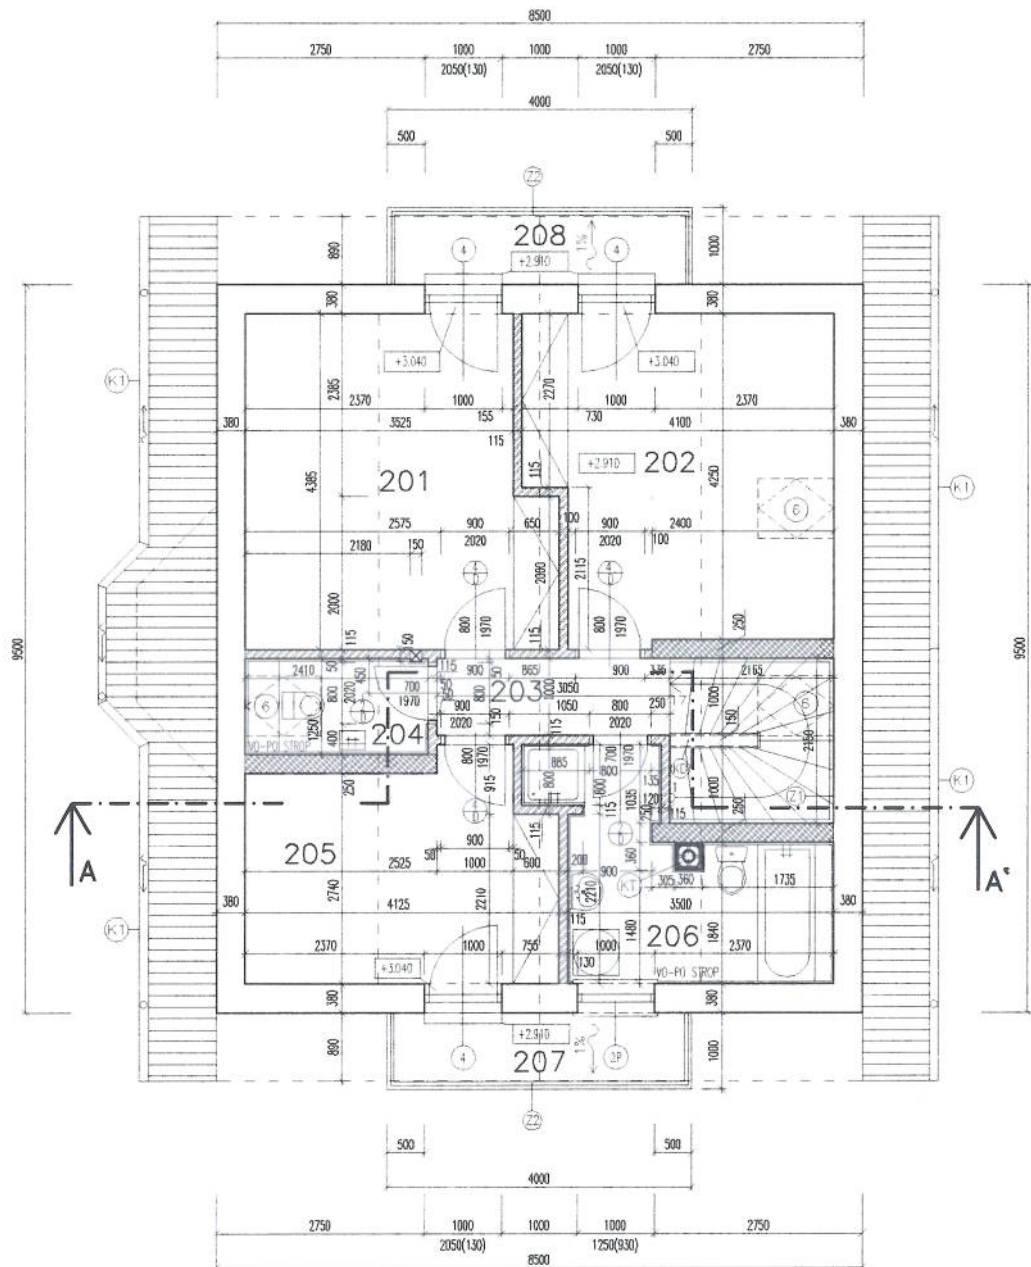

PŌDORYS PODKROVIA

LEGENDA MIESTNOSTÍ									
Č. M.	ÚČEL MIESTNOSTI	PLOCHA (m ²)	PODLAHA		STĚNA		STŘEŠ		POZNÁMKA
			OZ	POPIS	PLOCHA	POPIS	PLOCHA	POPIS	
201	IZBA	16,66	P21	VP	32,02	PUNI	16,38	SKO	DREVENÁ LÚŠTA
202	IZBA	16,37	P21	VP	31,73	PUNI	18,05	SKO	DREVENÁ LÚŠTA
203	CHODBA	3,05	P21	VP	9,71	PUNI	3,05	SKO	DREVENÁ LÚŠTA
204	WC	3,00	P22	KD	13,15	KO	3,51	SKO	---
205	IZBA	11,37	P21	VP	27,77	PUNI	12,45	SKO	DREVENÁ LÚŠTA
206	KÚPEĽNA + WC	8,31	P22	KD	30,51	KO	9,08	SKO	---
207	BALKÓN	4,00	P23	KD	-	-	-	-	KER. SOKLIK
208	BALKÓN	4,00	P23	KD	-	-	-	-	KER. SOKLIK