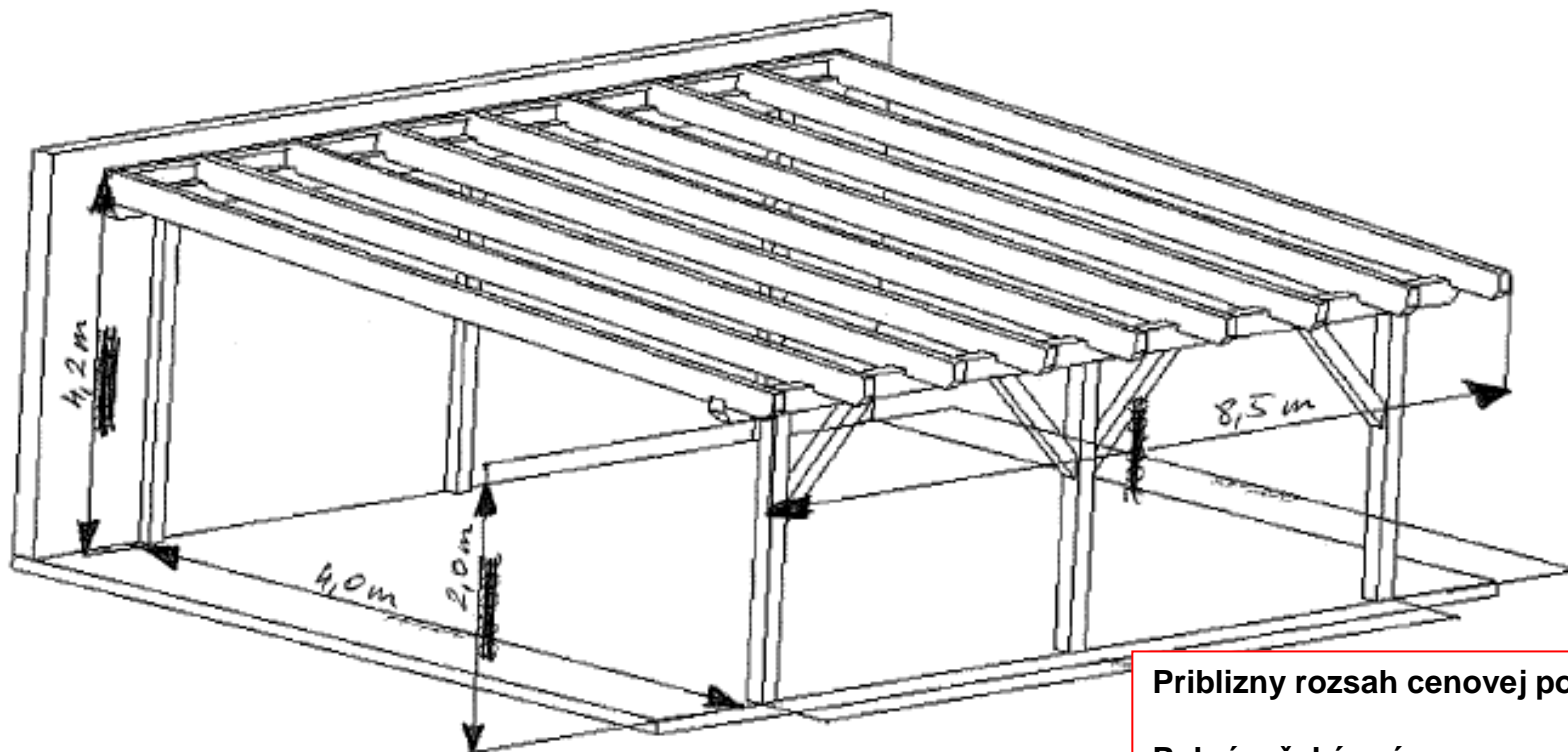

4,0

14,0

Zamkova dlazba bude pouzita pre parkovanie 2 osobnych aut.

Variant 1

Variant 2

Napojenie pristresku na stavbu domu.  
Dom je zatepleny.  
Krytina Bramac ALP  
Odkvapovy system