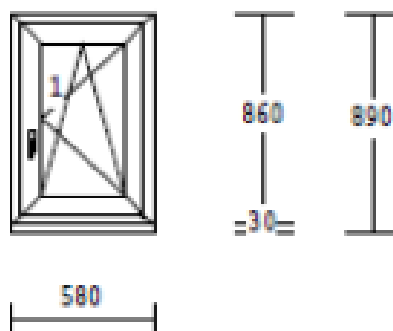

.....

obývací pokoj

.....

Položka: 3 Počet ks: 5 Rozměr rámu: 1180 x 1550 mm

barva : bílá

křídlo : křídlo 80mm

kování : otevíravé sklopné pravé

dole :

dole :

pozn. : včetně kličky

.....

koupelna

.....

Položka: 5 Počet ks: 1 Rozměr rámu: 875 x 2360 mm

barva : bílá

křídlo : křídlo 80mm

kování : otevíravé sklopné pravé balkon

dole : rozšíř.pr. 12x73mm bílý

pozn. : včetně kličky

.....

pokoj

.....

Položka: 6 Počet ks: 1 Rozměr rámu: 580 x 860 mm

barva : bílá
křídlo : křídlo 80mm
kování : otevíravé sklopné pravé
dole :
podklad Brüggmann tep.iz. 27,5/
pozn. : včetně klíčky

.....
WC
.....

Položka: 7 Počet ks: 2 Rozměr rámu: 875 x 860 mm

barva : bílá
křídlo : křídlo 80mm
kování : otevíravé sklopné levé
podklad Brüggmann tep.iz. 27,5/
pozn. : včetně klíčky

.....
půda
.....

Položka: 8 Počet ks: 1