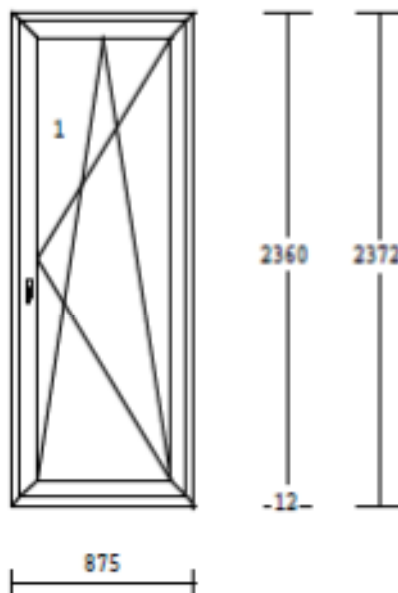

pozn. : včetně kliček

.....

kuchyň , pokoje

.....

Položka: 4 Počet ks: 1 Rozměr rámu: 880 x 1150 mm

barva : bílá

křídlo : křídlo 80mm

kování : otevíravé sklopné pravé

dole :

pozn. : včetně kličky

.....

koupelna

.....

Položka: 5 Počet ks: 1 Rozměr rámu: 875 x 2360 mm

barva : bílá

křídlo : křídlo 80mm

kování : otevíravé sklopné pravé balkon

dole : rozšíř.pr. 12x73mm bílý

pozn. : včetně kličky

.....

pokoj

.....

Položka: 6 Počet ks: 1 Rozměr rámu: 580 x 860 mm

barva : bílá
křídlo : křídlo 80mm
kování : otevíravé sklopné pravé
dole :
podklad Brüggmann tep.iz. 27,5/
pozn. : včetně klíčky

.....
WC
.....

Položka: 7 Počet ks: 2 Rozměr rámu: 875 x 860 mm

barva : bílá
křídlo : křídlo 80mm
kování : otevíravé sklopné levé
podklad Brüggmann tep.iz. 27,5/
pozn. : včetně klíčky

.....
půda
.....

Položka: 8 Počet ks: 1