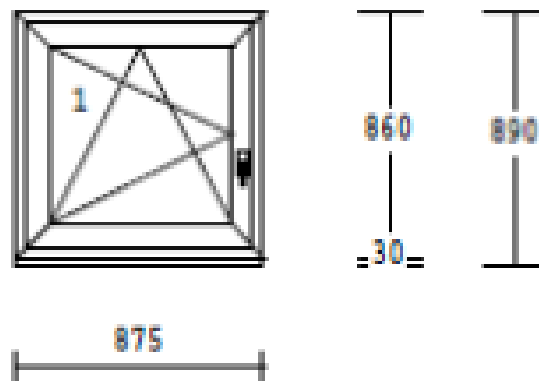

dole :

pozn. : včetně kličky

.....

koupelna

.....

Položka: 5 Počet ks: 1 Rozměr rámu: 875 x 2360 mm

barva : bílá

křídlo : křídlo 80mm

kování : otevíravé sklopné pravé balkon

dole : rozšíř.pr. 12x73mm bílý

pozn. : včetně kličky

.....

pokoj

.....

Položka: 6 Počet ks: 1 Rozměr rámu: 580 x 860 mm

barva : bílá
křídlo : křídlo 80mm
kování : otevíravé sklopné pravé
dole :
podklad Brüggmann tep.iz. 27,5/
pozn. : včetně klíčky

.....
WC
.....

Položka: 7 Počet ks: 2 Rozměr rámu: 875 x 860 mm

barva : bílá
křídlo : křídlo 80mm
kování : otevíravé sklopné levé
podklad Brüggmann tep.iz. 27,5/
pozn. : včetně klíčky

.....
půda
.....

Položka: 8 Počet ks: 1