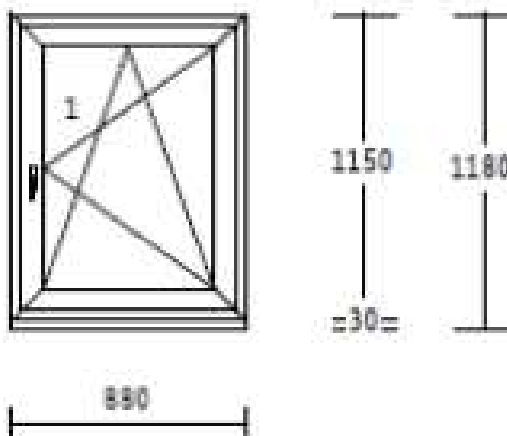

.....

obývací pokoj

.....

Položka: 2 Počet ks: 1 Rozměr rámu: 1180 x 1550 mm

barva : bílá

křídlo : křídlo 80mm

kování : otevíravé sklopné levé

pozn. : včetně kličky

.....

obývací pokoj

.....

Položka: 3 Počet ks: 5 Rozměr rámu: 1180 x 1550 mm

barva : bílá

křídlo : křídlo 80mm

kování : otevíravé sklopné pravé

dole :

pozn. : včetně kliček

.....

kuchyň , pokoje

.....

Položka: 4 Počet ks: 1 Rozměr rámu: 880 x 1150 mm

barva : bílá

křídlo : křídlo 80mm

kování : otevíravé sklopné pravé

dole :

pozn. : včetně kličky

.....

koupelna

.....

Položka: 5 Počet ks: 1 Rozměr rámu: 875 x 2360 mm

barva : bílá

křídlo : křídlo 80mm