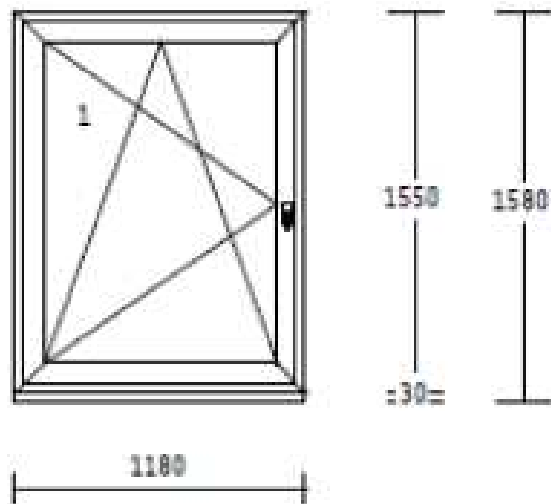

.....

obývací pokoj

.....

Položka: 2 Počet ks: 1 Rozměr rámu: 1180 x 1550 mm

barva : bílá

křídlo : křídlo 80mm

kování : otevíravé sklopné levé

pozn. : včetně kličky

.....

obývací pokoj

.....

Položka: 3 Počet ks: 5 Rozměr rámu: 1180 x 1550 mm

barva : bílá

křídlo : křídlo 80mm

kování : otevíravé sklopné pravé

dole :

pozn. : včetně kliček

.....

kuchyň , pokoje

.....

Položka: 4 Počet ks: 1 Rozměr rámu: 880 x 1150 mm

barva : bílá

křídlo : křídlo 80mm

kování : otevíravé sklopné pravé

dole :

pozn. : včetně kličky

.....

koupelna

.....

Položka: 5 Počet ks: 1 Rozměr rámu: 875 x 2360 mm

barva : bílá

křídlo : křídlo 80mm