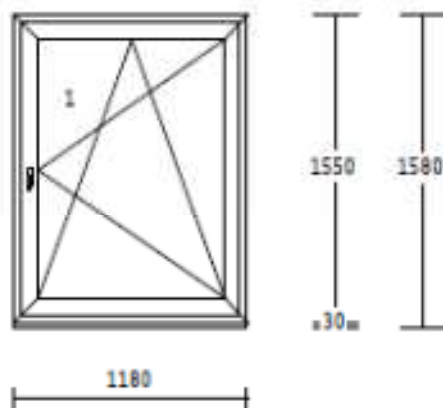

.....

obývací pokoj

.....

Položka: 2 Počet ks: 1 Rozměr rámu: 1180 x 1550 mm

barva : bílá

křídlo : křídlo 80mm

kování : otevíravé sklopné levé

pozn. : včetně kličky

.....

obývací pokoj

.....

Položka: 3 Počet ks: 5 Rozměr rámu: 1180 x 1550 mm

barva : bílá

křídlo : křídlo 80mm

kování : otevíravé sklopné pravé

dole :

pozn. : včetně kliček

.....

kuchyň , pokoje

.....

Položka: 4 Počet ks: 1 Rozměr rámu: 880 x 1150 mm

barva : bílá

křídlo : křídlo 80mm

kování : otevíravé sklopné pravé

dole :

pozn. : včetně kličky

.....

koupelna

.....

Položka: 5 Počet ks: 1 Rozměr rámu: 875 x 2360 mm

barva : bílá

křídlo : křídlo 80mm