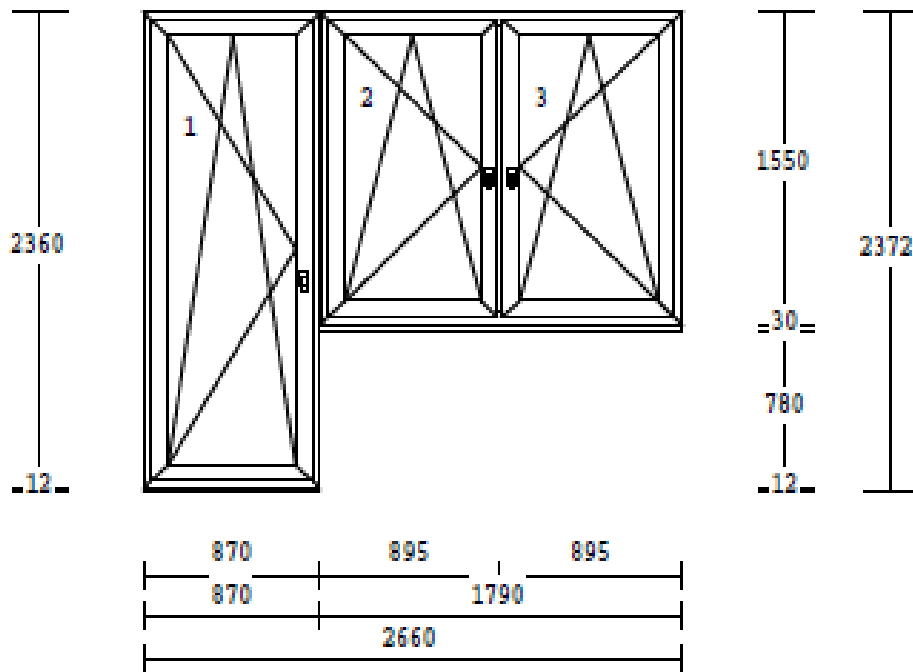

Položka: 1 Počet ks: 1 Rozměr rámu: 2660 x 2360 mm

barva : bílá

křídlo : křídlo 80mm

kování:

otevíravé sklopné levé balkon

otevíravé sklopné levé

otevíravé sklopné pravé

pozn. :včetně kličky, PVC madélka

.....

obývací pokoj

.....

Položka: 2 Počet ks: 1 Rozměr rámu: 1180 x 1550 mm

barva : bílá

křídlo : křídlo 80mm

kování : otevíravé sklopné levé

pozn. : včetně kličky

.....

obývací pokoj

.....

Položka: 3 Počet ks: 5 Rozměr rámu: 1180 x 1550 mm

barva : bílá

křídlo : křídlo 80mm

kování : otevíravé sklopné pravé

dole :

dole :

pozn. : včetně kličky

.....

koupelna

.....

Položka: 5 Počet ks: 1 Rozměr rámu: 875 x 2360 mm

barva : bílá

křídlo : křídlo 80mm