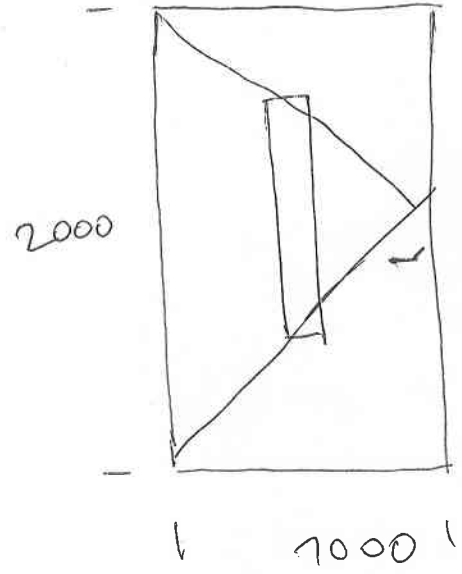

2 KS

OKNO

2 KS

OKNO

2 KS

OKNO

DVEŘE VSTUPNÍ
(OBĚ STRANY ŽUTÝ DUB)

- NACEKMIT - DEMONTAŽE STAVBYCH A MONTAŽE
- VSTUPNÍ DVEŘE KACEKMIT ZVLÁŠTĚ
 - UKLIDNĚNÍ STRANA OKEN BILYŠ A VERNKOVNÍ ŽUTÝ DUB