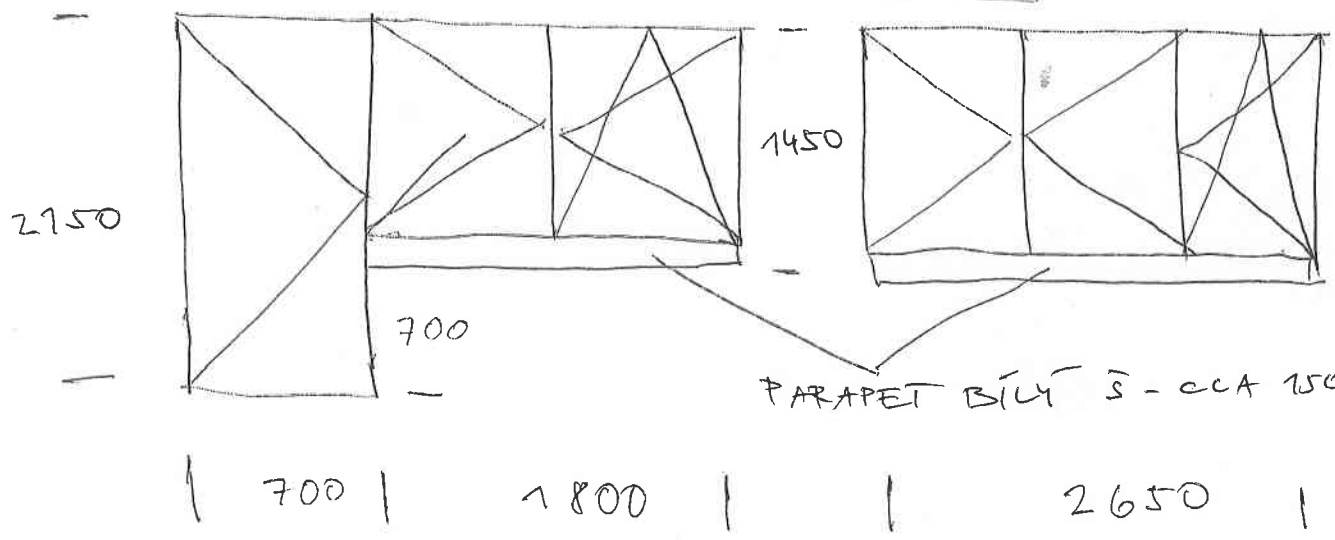

2 KS

OKNO

2 KS

OKNO

2 KS

OKNO

DVEŘE VSTUPNÍ
(OBĚ STRANY ŽUTÝ DUB)

- NACEKMIT - DEMONTAŽE STAVBYCH A MONTAŽE
- VSTUPNÍ DVEŘE KACEKMIT ZVLÁŠTĚ
 - UKLIDNĚNÍ STRANA OKEN BILYŠ A VERNKOVNÍ ŽUTÝ DUB