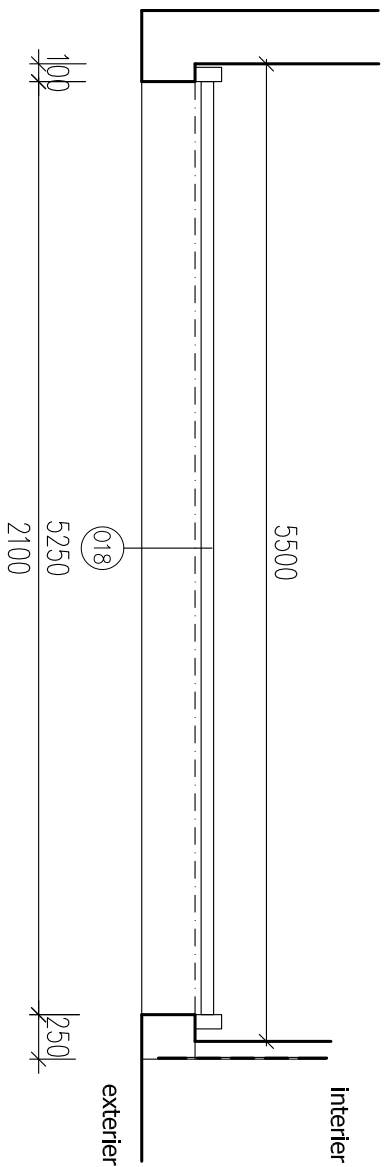

ZASKLENÉ STĚNY - FASÁDA

POHLED

018

PŮDORYS

Označení : PRVEK : 18

Rozměry : ROZMĚR : 5250/2100

Počet ks : POČET/ POZICE : 1ks

Popis: Sekční garážová vrata 5250/2100, drážka L, výška lamel 550 mm,

POZNÁMKA : Rozměry JE POTŘEBNÉ ZAMĚŘIT PŘÍMO NA STAVBĚ