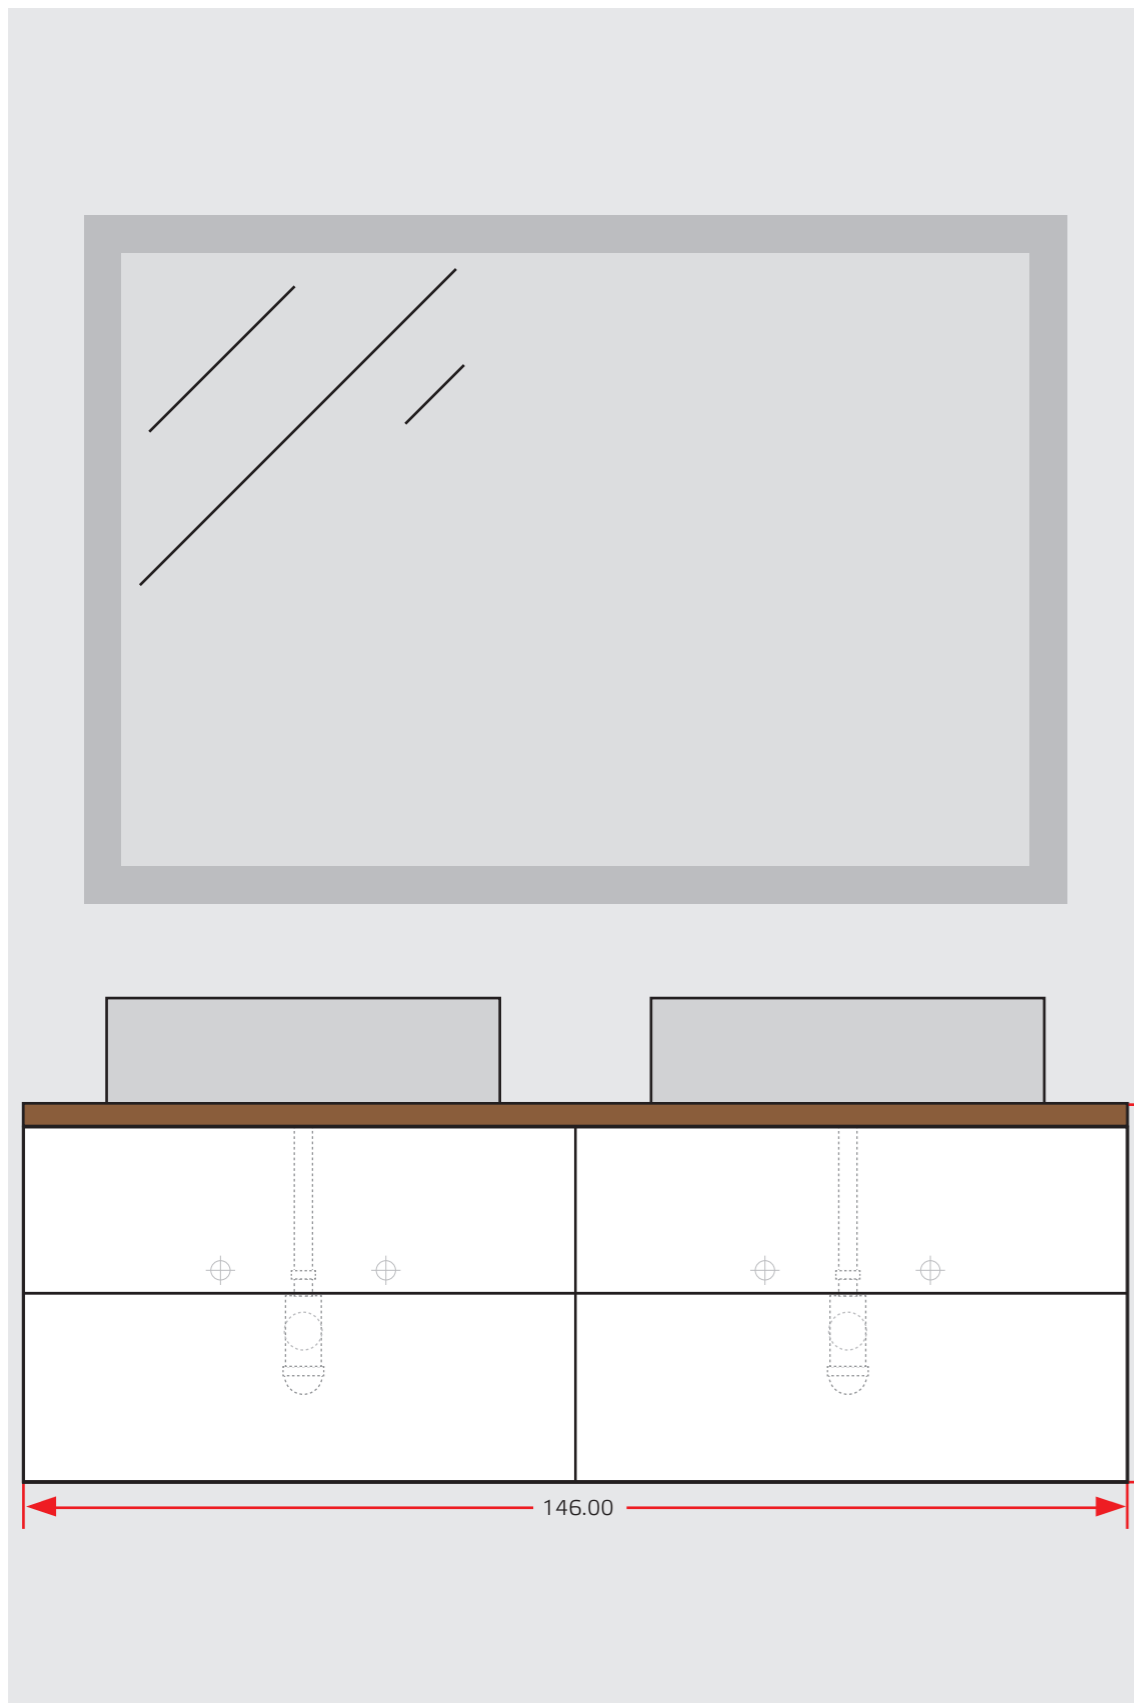

Závěsná skříňka pod umyvadla

hloubka skříňky cca 45cm

výsuvný systém šuplíků s kováním od Blüm s madly

horní deska s výřezem pod umyvadly

zadní deska s výřezem pro sifony

šuplíky v půlce rozděleny pro prostor na sifony

čela šuplíků - bílá lesklá folie

korpus - dřevodekor (např. ořech)

pohled na šuplíky ze shora

detail skříňky ze strany