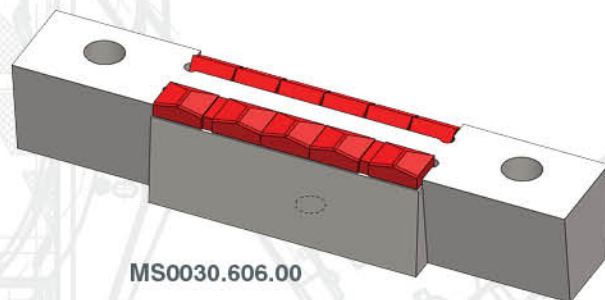

NESENÉ DRTIČE KAMENE A LESNÍ FRÉZY

HODÍCÍ SE PRO **SEMPI** A **PTH**