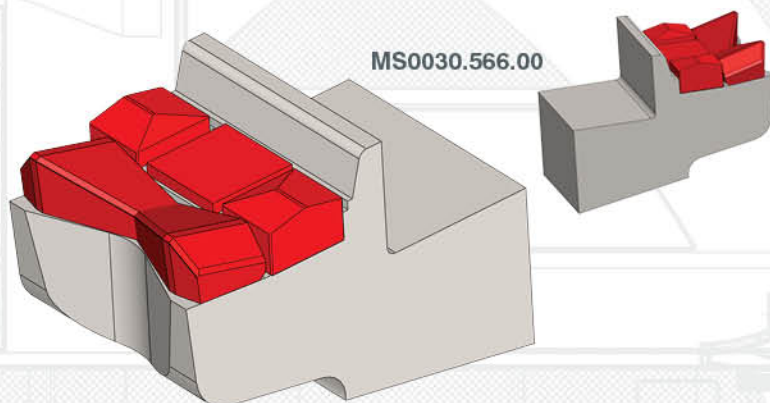

NESENÉ DRTIČE KAMENE A LESNÍ FRÉZY

HODÍCÍ SE PRO **SEMPI** A **PTH**