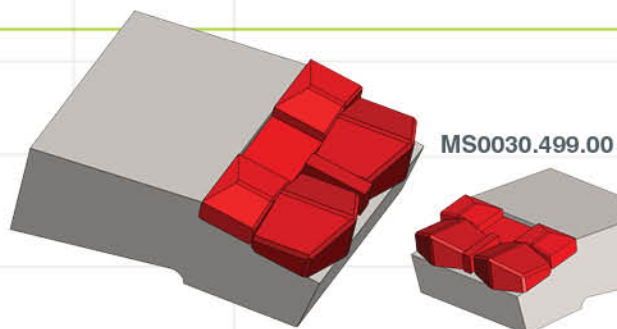

HODÍCÍ SE PRO **KIRPY**