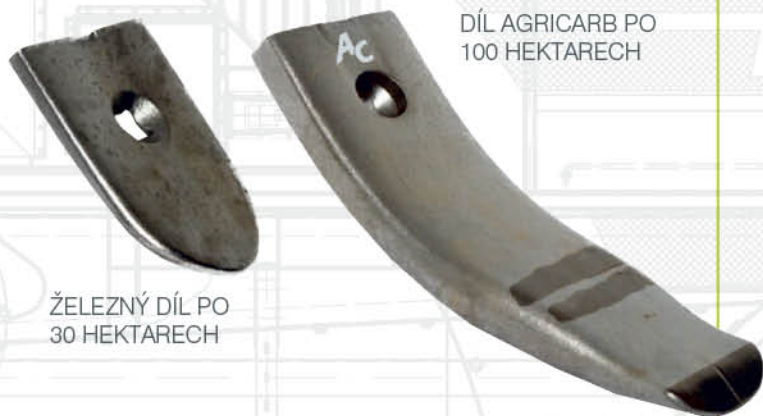

PŮDA, LES A BIOMASA

TECHNOLOGIE

KVALITA

PROFITABILITA

OTĚRUVZDORNÉ DÍLY
SE SLINUTÝM KARBIDEM

SPOLEČNOST **AGRICARB** VYVÍJÍ, VYRÁBÍ A DODÁVÁ KARBIDOVÉ DÍLY OD ROKU **1987**. FIRMA MÁ VLASTNÍ VÝVOJOVÉ A KONSTRUKČNÍ CENTRUM, FLEXIBILNÍ VÝROBU A DOSTATEČNOU SKLADOVOU ZÁSOBU.

ŽELEZNÝ DÍL PO 30 HEKTARECH

DÍL AGRICARB PO 100 HEKTARECH

KVALITA PRÁCE

ORIGINÁLNÍ KARBIDOVÝ DÍL JE SCHOPEN DÉLE DRŽET POŽADOVANÝ TVAR A TÍM ZAJIŠTUJE LEPŠÍ A KVALITNĚJŠÍ ZPRACOVÁNÍ PŮDY.

náklady na 100 hektarů

VÍCE PROFITABILITY

ORIGINÁLNÍ KARBIDOVÝ DÍL VYDRŽÍ 3-7 DÉLE NEŽ KLASICKÝ ŽELEZNÝ DÍL. NIŽŠÍ CELKOVÉ NÁKLADY NA PROVOZ STROJŮ A SNÍŽENÍ PROSTOJŮ STROJE Z DŮVODU ÚDRŽBY.

ORBA VÍCE NEŽ 340 PRODUKTŮ

K DISPOZICI DÍLY PRO
KUHN
KVERNELAND
LEMKEN
OPALL-AGRI
GRÉGOIRE-BESSON
FARMET
VOGEL & NOOT