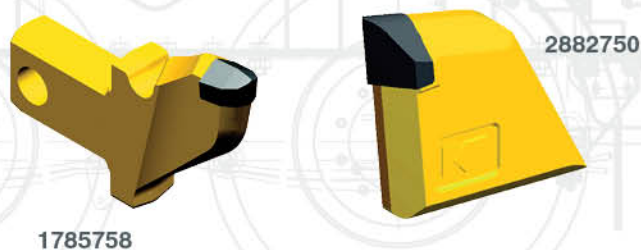

HODÍCÍ SE PRO **FAE**