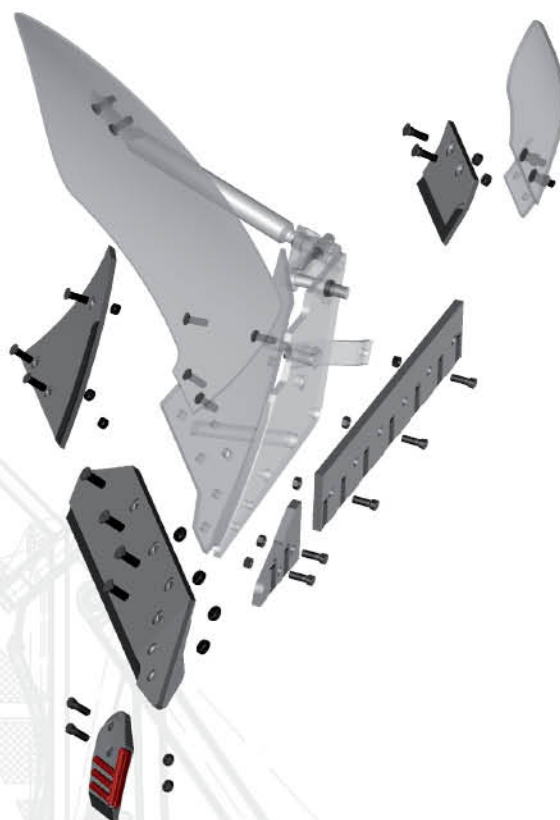

ORBA VÍCE NEŽ 340 PRODUKTŮ

K DISPOZICI DÍLY PRO
KUHN
KVERNELAND
LEMKEN
OPALL-AGRI
GRÉGOIRE-BESSON
FARMET
VOGEL & NOOT

PÖTTINGER, NAUD A DALŠÍ.

PŘEDSEŤOVÁ PŘÍPRAVA VÍCE NEŽ 320 PRODUKTŮ

HŘEBY PRO ROTAČNÍ BRÁNY

Všechny hřeby lze
objednat se 3 karbidy
pro hlubší zpracování pudy

HODÍCÍ SE PRO
LEMKEN

DLM 7048-3
ORIGINALNÍ ČÍSLO
3377048/49
ZIRKON 10

HODÍCÍ SE PRO
KUHN

DKU 0394
ORIGINALNÍ ČÍSLO
525394/395
52556400/565

HODÍCÍ SE PRO
AMAZONE

DCU 0002
ORIGINALNÍ ČÍSLO
6574300/5300
967495/967496

NOŽE HROBKOVACÍ FRÉZY

HODÍCÍ SE PRO
GRIMME
BASELIER...

ŠKRABKY

HODÍCÍ SE PRO
AMAZONE
KUHN...

HROTY PRO VIBRAČNÍ KULTIVÁTORY

SVI 1335P

SVI 0030