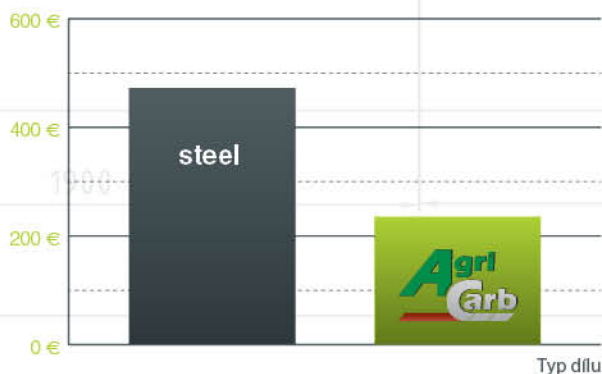

PŮDA, LES A BIOMASA

TECHNOLOGIE

KVALITA

PROFITABILITA

OTĚRUVZDORNÉ DÍLY
SE SLINUTÝM KARBIDEM

SPOLEČNOST **AGRICARB** VYVÍJÍ, VYRÁBÍ A DODÁVÁ KARBIDOVÉ DÍLY OD ROKU **1987**. FIRMA MÁ VLASTNÍ VÝVOJOVÉ A KONSTRUKČNÍ CENTRUM, FLEXIBILNÍ VÝROBU A DOSTATEČNOU SKLADOVOU ZÁSOBU.

ŽELEZNÝ DÍL PO 30 HEKTARECH

DÍL AGRICARB PO 100 HEKTARECH

KVALITA PRÁCE

ORIGINÁLNÍ KARBIDOVÝ DÍL JE SCHOPEN DÉLE DRŽET POŽADOVANÝ TVAR A TÍM ZAJIŠTUJE LEPŠÍ A KVALITNĚJŠÍ ZPRACOVÁNÍ PŮDY.

náklady na 100 hektarů

VÍCE PROFITABILITY

ORIGINÁLNÍ KARBIDOVÝ DÍL VYDRŽÍ 3-7 DÉLE NEŽ KLASICKÝ ŽELEZNÝ DÍL. NIŽŠÍ CELKOVÉ NÁKLADY NA PROVOZ STROJŮ A SNÍŽENÍ PROSTOJŮ STROJE Z DŮVODU ÚDRŽBY.

ORBA VÍCE NEŽ 340 PRODUKTŮ

K DISPOZICI DÍLY PRO
KUHN
KVERNELAND
LEMKEN
OPALL-AGRI
GRÉGOIRE-BESSON
FARMET
VOGEL & NOOT