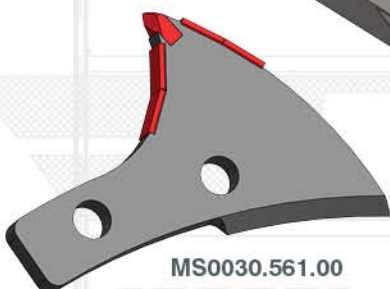

MS0030.561.00