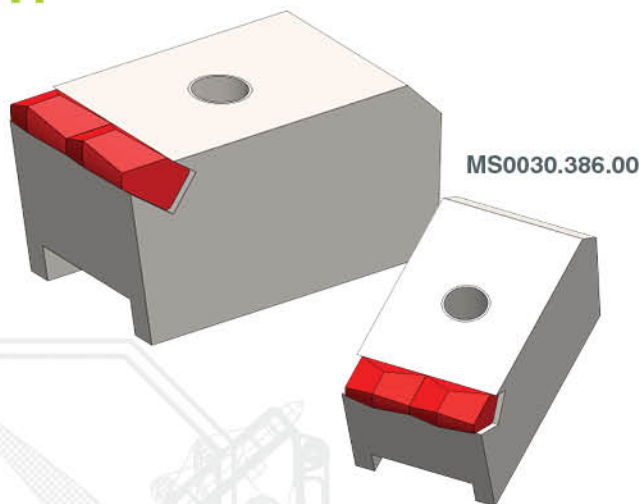

NESENÉ DRTIČE KAMENE A LESNÍ FRÉZY

HODÍCÍ SE PRO **SEMPI** A **PTH**