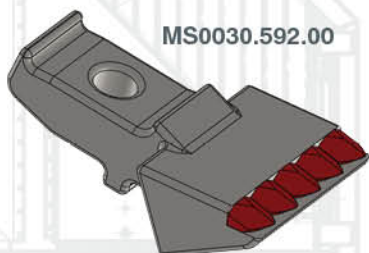

MS0030.592.00