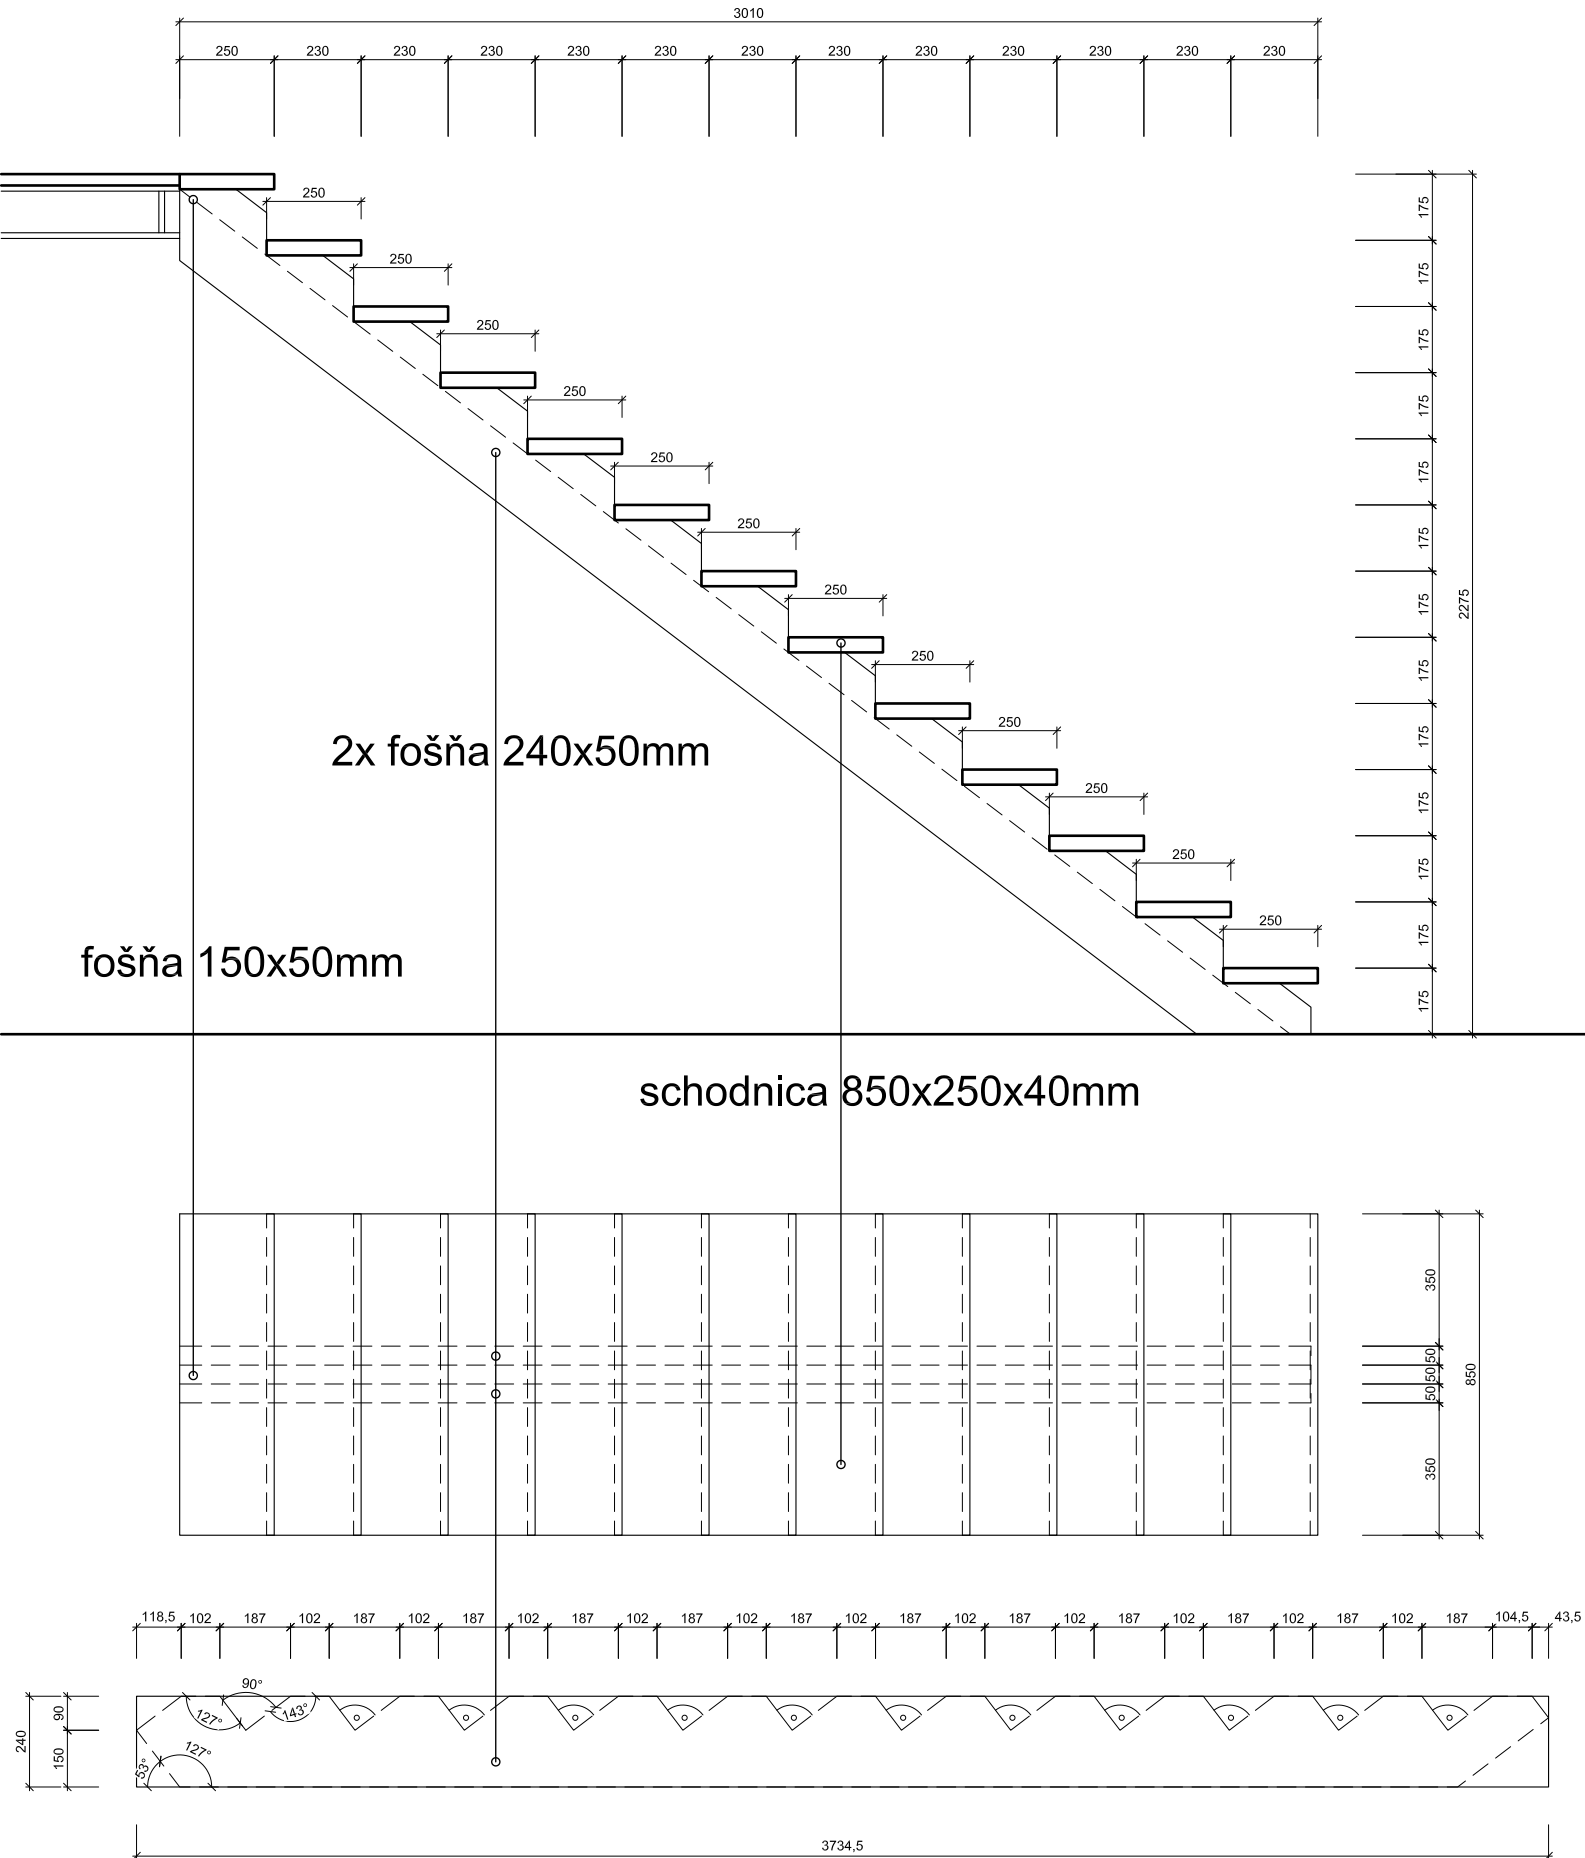

# SCHODISKO MEZONET

schéma rezov na fošni