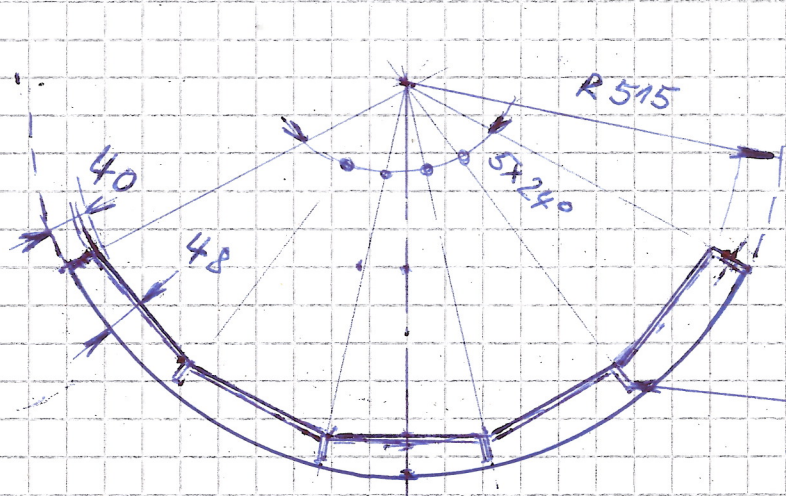

1450

1450

29xØ11

SEVARENÉ VĚTUHY (30x30) 8x5

SITO - SVARENEC 1/3, PRAČKA BOCS  
 TLUSTŤKA MAT. 3mm