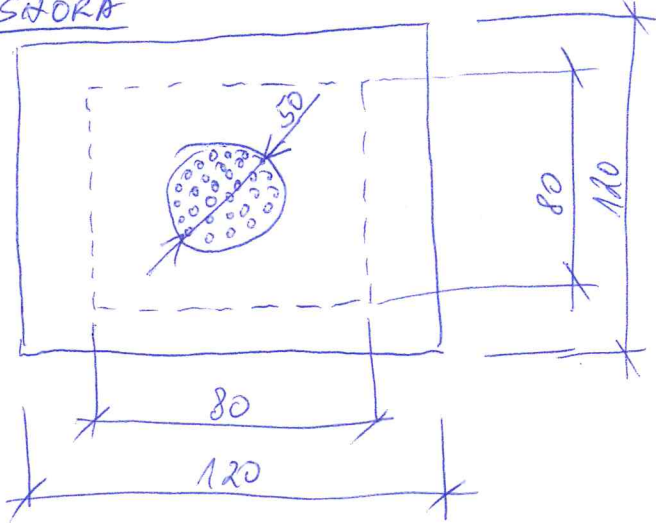

REZ

NEREZ TL. PLECHU 1-2mm

PERFOROVANÝ PLECH Ø 3-5mm

POHLED SHORA

POHLED