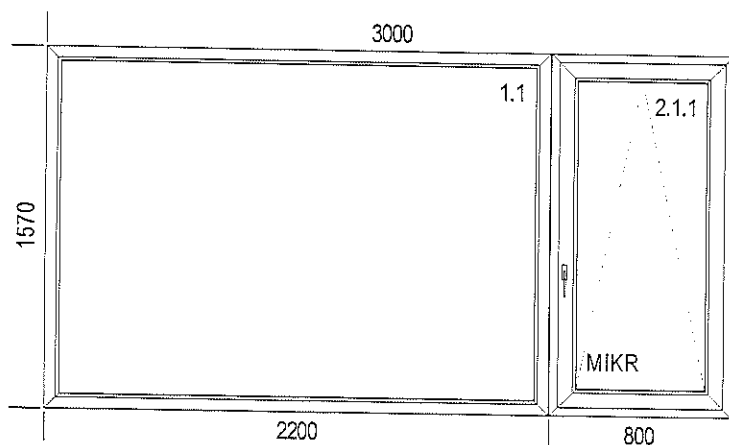

Pozice číslo	Cena před slevou	Cena po slevě	Počet ks	Cena pozice	Montáž 1 ks	Montáž pozice

Šířka x Výška [mm]: 3000 x 1570

1. Typ: Okno Salamander AD 73mm 736860, barva: Antr.šedá/Antr.šedá
1. Zasklení: Izolační trojsklo 4-16-4-16-4 mm, Ug=0,6
2. Typ: Okno Salamander AD 73mm 736860, barva: Antr.šedá/Antr.šedá
1. Typ kování: OS MIKROVENTILACE T205+FSS, barva kování: Bílá
- Zasklení: Izolační trojsklo 4-16-4-16-4 mm, Ug=0,6
- Spojovací profily 1 typu 3310S

- pozice: 1 NP - 1.08 - kuchyňský kout

- pozice 1.1 je spojena s pozicí 2.1.1 přes rohový spoj

VEKA SOFTLINE MD 82 MM SPECTRAL

- antracitová šedá/antracitová šedá
- zesílené izolační trojsklo (6-16-6-14-6 mm, Ug=0,6 W/m2K)
- plastový rámeček TGI
- probarvený nosič antracit
- bezpečnostní klika secustik