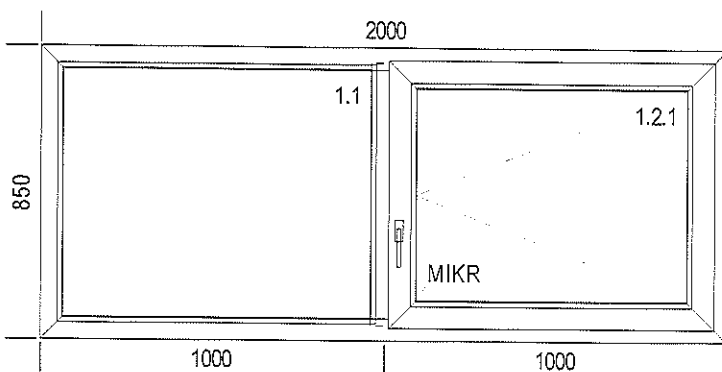

Šířka x Výška [mm]: 2000 x 850

1. Typ: Okno Salamander AD 73mm 736860, barva: Antr.šedá/Antr.šedá
  Svislé sloupky: 1 x 3181
  1. Zasklení: Izolační trojsklo 4-16-4-16-4 mm, Ug=0,6
  2. Typ kování: OS MIKROVENTILACE T205+FSS, barva kování: Bílá
  Zasklení: Izolační trojsklo 4-16-4-16-4 mm, Ug=0,6

- pozice: 2 NP - 2.07 šatna

VEKA SOFTLINE MD 82 MM SPECTRAL

- antracitová šedá/antracitová šedá
- izolační trojsklo (4-18-4-18-4 mm, Ug=0,5 W/m2K)
- plastový rámeček TGI
- třetí středové těsnění
- probarvený nosič antracit
- bezpečnostní klika Secustik