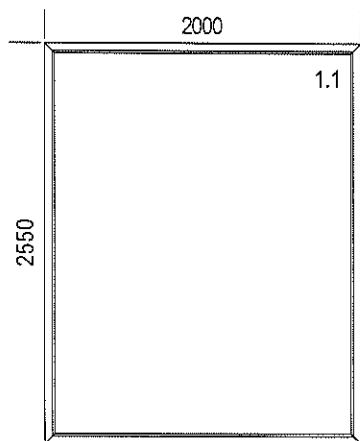

- pozice: 1 NP - 1.06 hala

PONZIO PE78 HI

- RAL 7016/7016 (antracitová šedá/antracitová šedá)
- zesílené izolační trojsklo (6-18-6-18-6 mm, Ug=0,5 W/m2K)
- plastový rámeček TGI

Šířka x Výška [mm]: 2000 x 2550

1. Typ: Okno Salamander AD 73mm 736860, barva: Antr.šedá/Antr.šedá
   1. Zasklení: Izolační trojsklo 4-16-4-16-4 mm, Ug=0,6