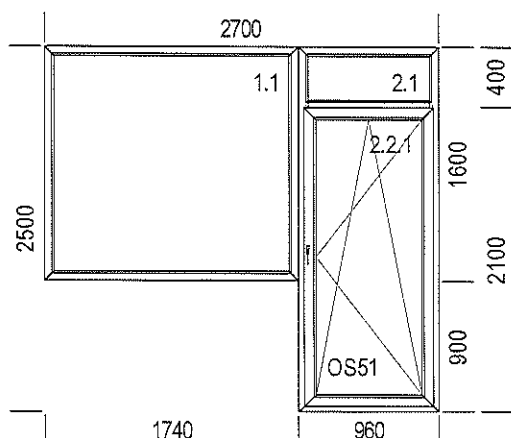

VEKA SOFTLINE MD 82 MM SPECTRAL

- antracitová šedá/antracitová šedá
- izolační trojsklo (4-18-4-18-4 mm, Ug=0,5 W/m2K)
- plastový rámeček TGI
- třetí středové těsnění
- **BALKONOVÉ DVEŘE**
- dole okenní rám, otevíravé dovnitř
- bezpečnostní klika Secustik/balkonové madélko z exteriéru
- probarvený nosič antracit

17