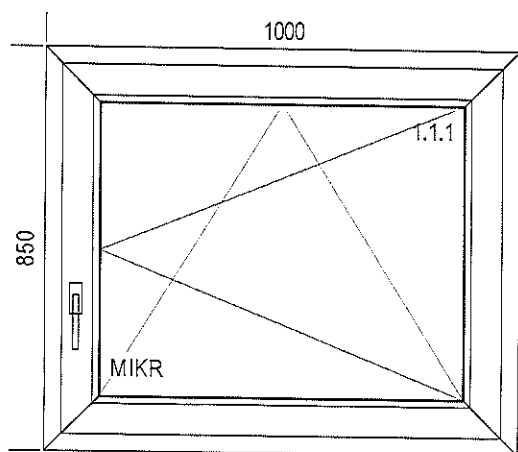

Pozice číslo	Cena před slevou	Cena po slevě	Počet ks	Cena pozice	Montáž 1 ks	Montáž pozice

14