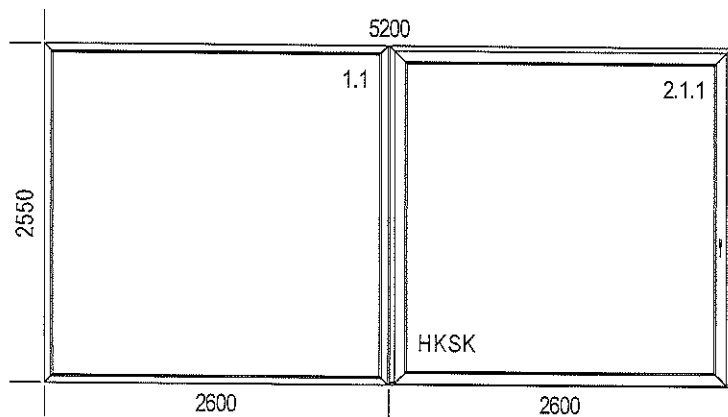

Pozice číslo	Cena před slevou	Cena po slevě	Počet ks	Cena pozice	Montáž 1 ks	Montáž pozice

09

Šířka x Výška [mm]: 5200 x 2550

1. Typ: Okno Salamander AD 73mm 736860, barva: Antr.šedá/Antr.šedá
1. Zasklení: Izolační trojsklo 4-16-4-16-4 mm, Ug=0,6
2. Typ: Balk.dveře 3101/3042 práh, barva: Antr.šedá/Antr.šedá
1. Typ kování: POSUVKY HKS150/180S GRK, barva kování: Bílá
5. Zasklení: Izolační trojsklo 4-16-4-16-4 mm, Ug=0,6
6. Spojovací profily 1 typu 6960

- pozice: 1 NP - 1.10 - obývací pokoj

HS PORTÁL - POSUVNĚ ZDVIŽNÝ SYSTÉM, BEZBARIÉROVÝ

- PONZIO SL 1600 HI

- RAL 7016/7016 (antracitově šedá/antracitově šedá)

- zesílené izolační trojsklo (6-16-6-16-6 mm, Ug=0,5 W/m2K)

11

32