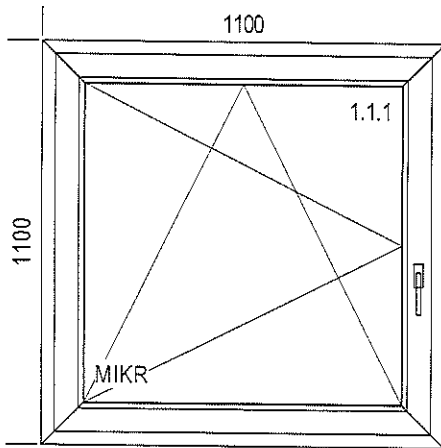

Pozice číslo	Cena před slevou	Cena po slevě	Počet ks	Cena pozice	Montáž 1 ks	Montáž pozice