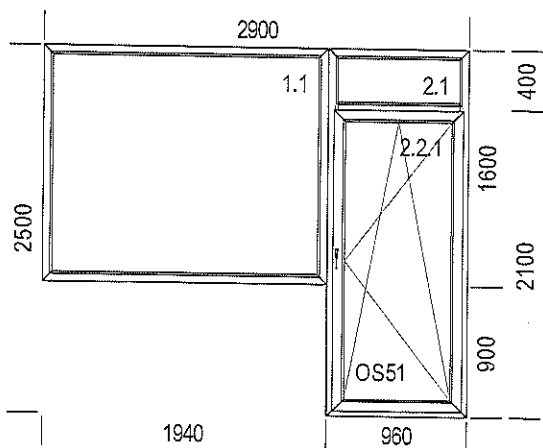

Pozice číslo	Cena před slevou	Cena po slevě	Počet ks	Cena pozice	Montáž 1 ks	Montáž pozice

18