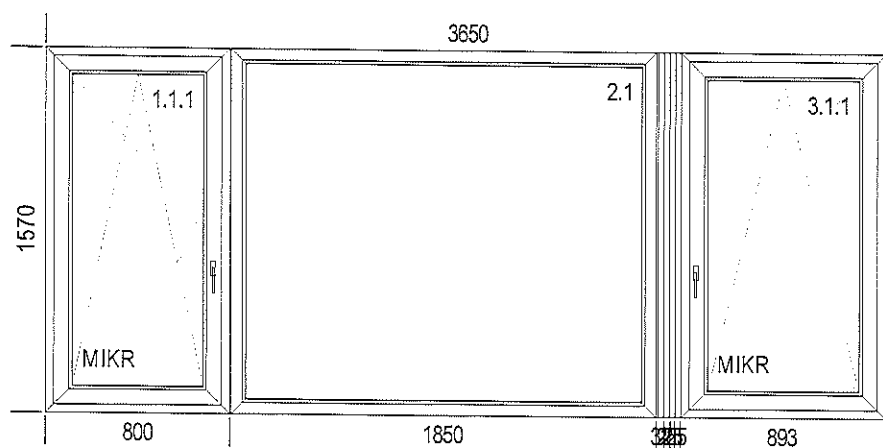

Pozice číslo	Cena před slevou	Cena po slevě	Počet ks	Cena pozice	Montáž 1 ks	Montáž pozice

- pozice: 1 NP - 1.04 + 1.05 koupelna + wc

- pozice 1.1.1 je spojena s pozicí 2.1. přes rohový spoj
- pozice 2.1 je spojena s pozicí 3.1.1 přes rohový spoj

VEKA SOFTLINE MD 82 MM SPECTRAL

- antracitová šedá/antracitová šedá
- izolační trojsklo (4-18-4-18-4 mm, Ug=0,5 W/m2K)
- zesílené izolační trojsklo (6-18-6-18-6 mm, Ug=0,5 W/m2K)
- plastový rámeček TGI
- probarvený nosič antracit
- RP 100 MM (mezi pozicí 2.1. a 3.1.1)

Šířka x Výška [mm]: 3650 x 1570

1. Typ: Okno Salamander AD 73mm 736860, barva: Antr.šedá/Antr.šedá
     1. Typ kování: OS MIKROVENTILACE T205+FSS, barva kování: Bílá
     Zasklení: Izolační trojsklo 4-16-4-16-4 mm, Ug=0,6
  2. Typ: Okno Salamander AD 73mm 736860, barva: Antr.šedá/Antr.šedá
     1. Zasklení: Izolační trojsklo 4-16-4-16-4 mm, Ug=0,6
  3. Typ: Okno Salamander AD 73mm 736860, barva: Antr.šedá/Antr.šedá
     1. Typ kování: OS MIKROVENTILACE T205+FSS, barva kování: Bílá
     Zasklení: Izolační trojsklo 4-16-4-16-4 mm, Ug=0,6
2. Spojovací profily 2 typu 3310S
   4 typu 3300