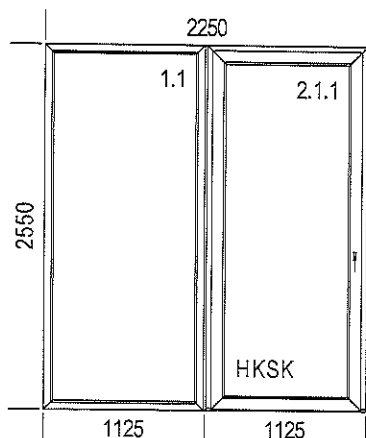

Šířka x Výška [mm]: 2250 x 2550

1. Typ: Okno Salamander AD 73mm 736860, barva: Antr.šedá/Antr.šedá
1. Zasklení: Izolační trojsklo 4-16-4-16-4 mm, Ug=0,6
2. Typ: Balk.dveře 3101/3042 práh, barva: Antr.šedá/Antr.šedá
1. Typ kování: POSUVKY HK5150/180S GRK, barva kování: Bílá
- Zasklení: Izolační trojsklo 4-16-4-16-4 mm, Ug=0,6
- Spojovací profily 1 typu 6960

- pozice: 1 NP - 1.08 - kuchyňský kout

HS PORTÁL - POSUVNĚ ZDVIŽNÝ SYSTÉM, BEZBARIÉROVÝ

- PONZIO SL 1600 HI
- RAL 7016/7016 (antracitově šedá/antracitově šedá)
- izolační trojsklo (4-18-4-18-4 mm, Ug=0,5 W/m2K)