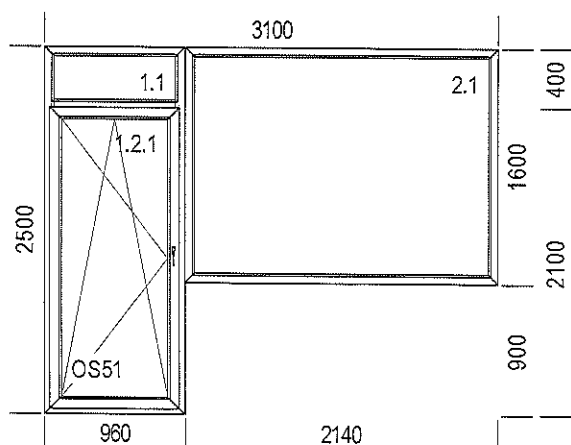

Pozice číslo	Cena před slevou	Cena po slevě	Počet ks	Cena pozice	Montáž 1 ks	Montáž pozice

16