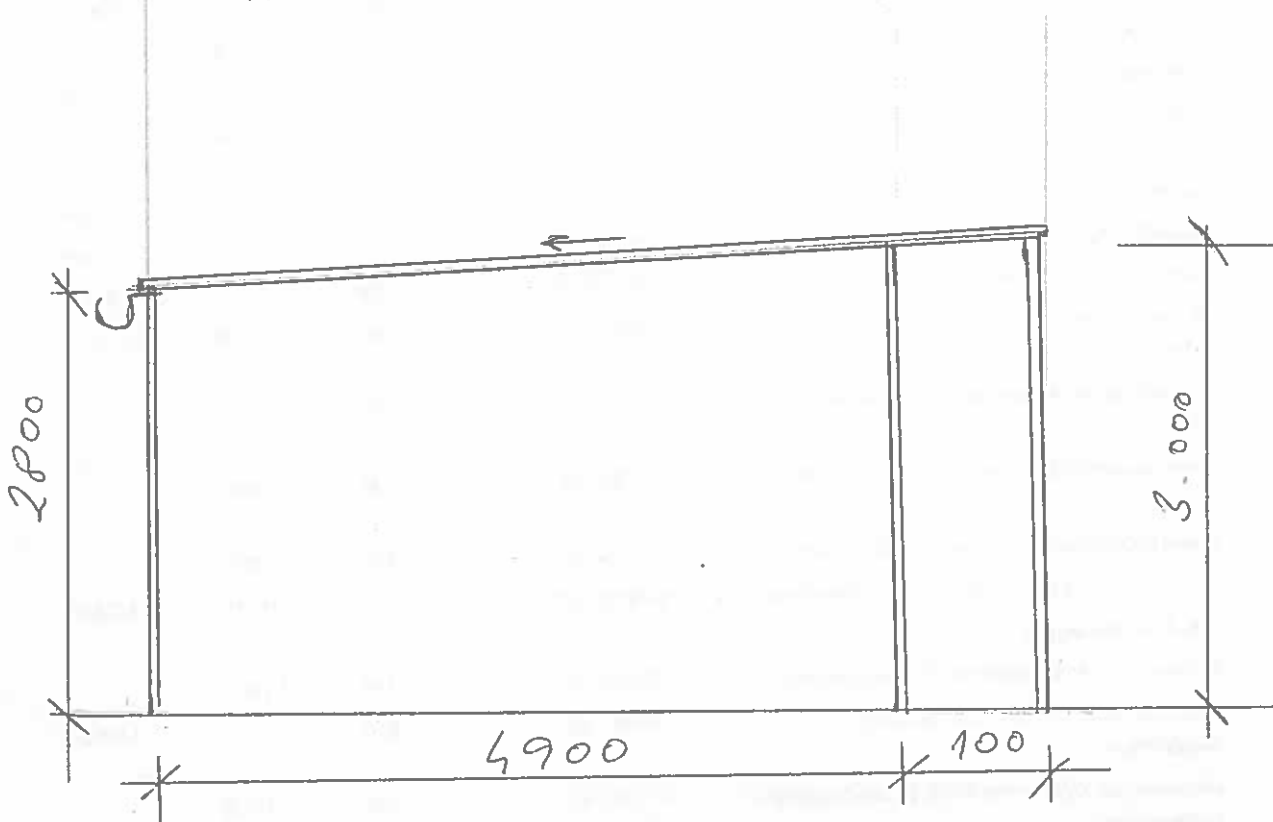

ZÁHRADNÝ DOMČEK  
KEŽISOVÁ EVA  
BERNOLÁKOVO

REZ A-A

PODLAMA ZÁMKOVÁ (INA) DLAŽBA DO LŮŽKA  
STĚPY BUDU UKOTVENÉ DO PÁTIEK  
STĚNY, STRECHA Z OSB DOSIEK

STĚNY - SIETKA KLEBER OMÍTKA EXTERIER

STRECHA - POUČAKOVÁ KŘTINA (ŠINDEL, PLOCH)  
ODKVAPOVÝ SYSTÉM

STROP INTERIER POLYSTYRÉN + POUČHOVÁ ÚPRAVA (SDK DOS)

DVERE SKLAD NÁRADIA, BICYKLE UZAMYKATELNÉ

- II - SKLAD ZÁMR. NÁBYTKU UZAMYKATELNÉ ACT. STODOLOVÉ  
DVERE  
POSUVNÉ

OKNO PEVNÉ ZASKLENÍ

ELEKTRO - 4x Lampa, 4x zásuvka,