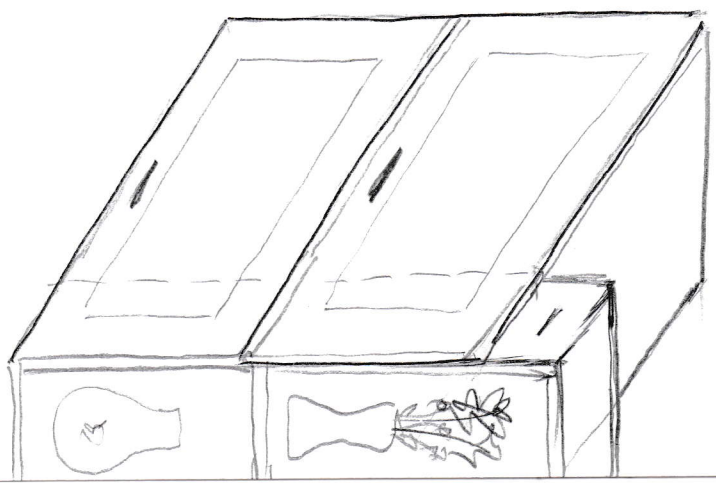

LEVAF STR.

vyhled na  
obfucaci pokoj

Sloup,  
kamenný  
obklad

↑  
Vchord

book

45 cm

12 cm

33 cm

horn  
stability

Spodun  
stability

60

Sidro kartonny' knizhka

$$V = 12 \text{ cm}$$

$$hl = 45 \text{ cm}$$

book  
Leather