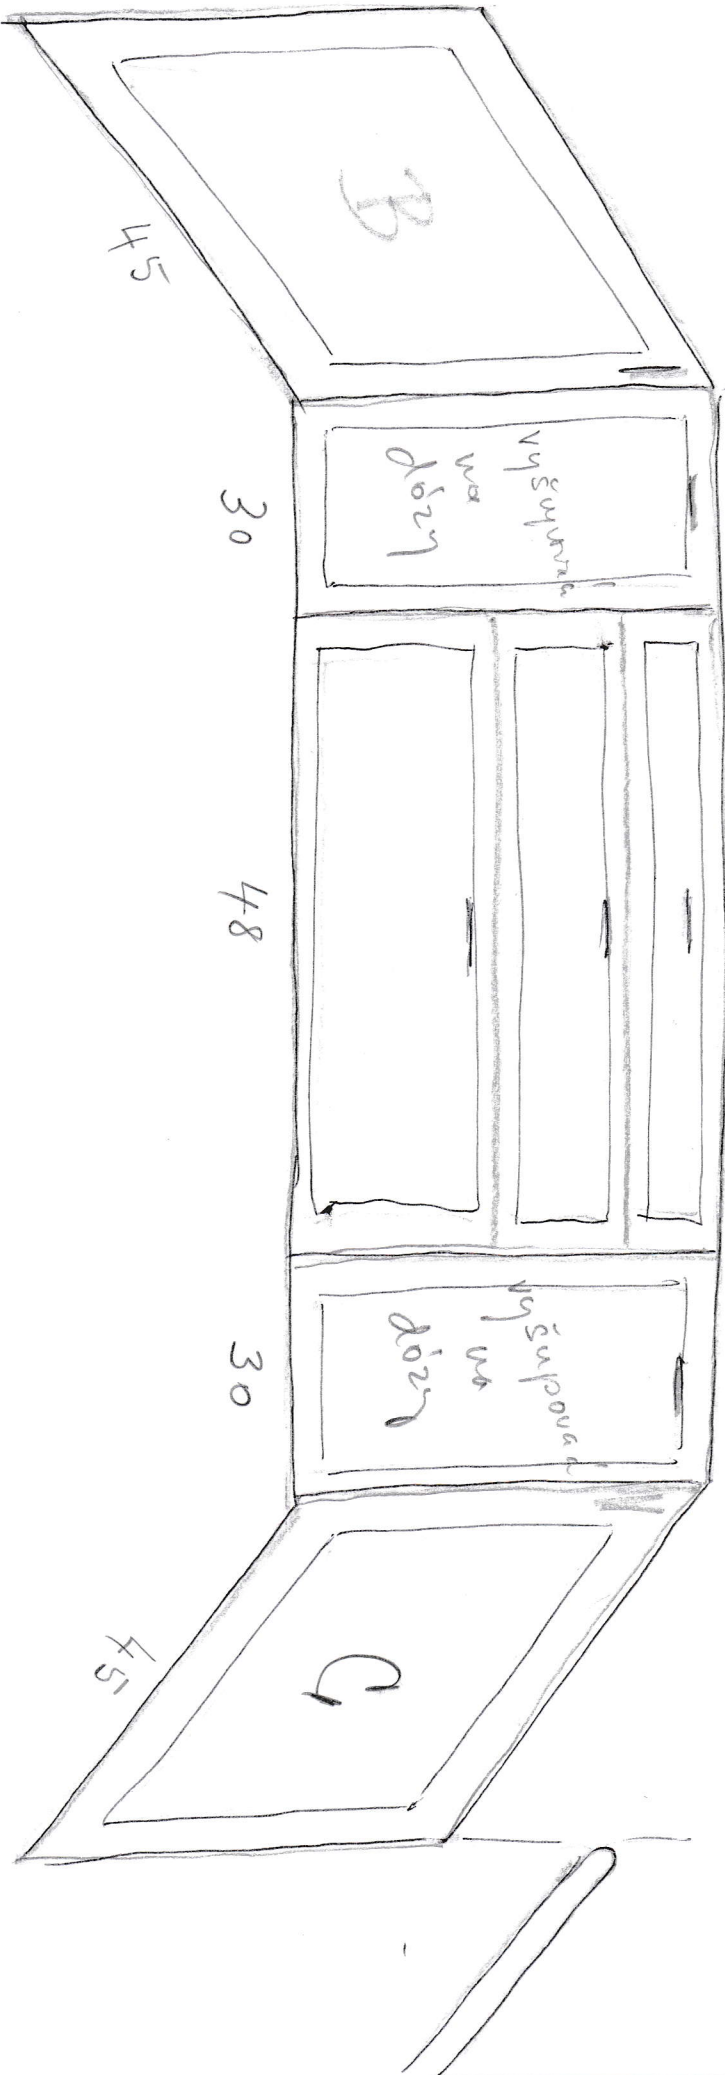

LEVAF STR.

vyhled na  
obfucaci pokoj

Sloup,  
kamenný  
obklad

↑  
Vchord

book

45 cm

12 cm

33 cm

horn  
stability

Spodun  
stability

60

Sidro kartonny' knizhka

$$V = 12 \text{ cm}$$

$$hl = 45 \text{ cm}$$

book  
Leather