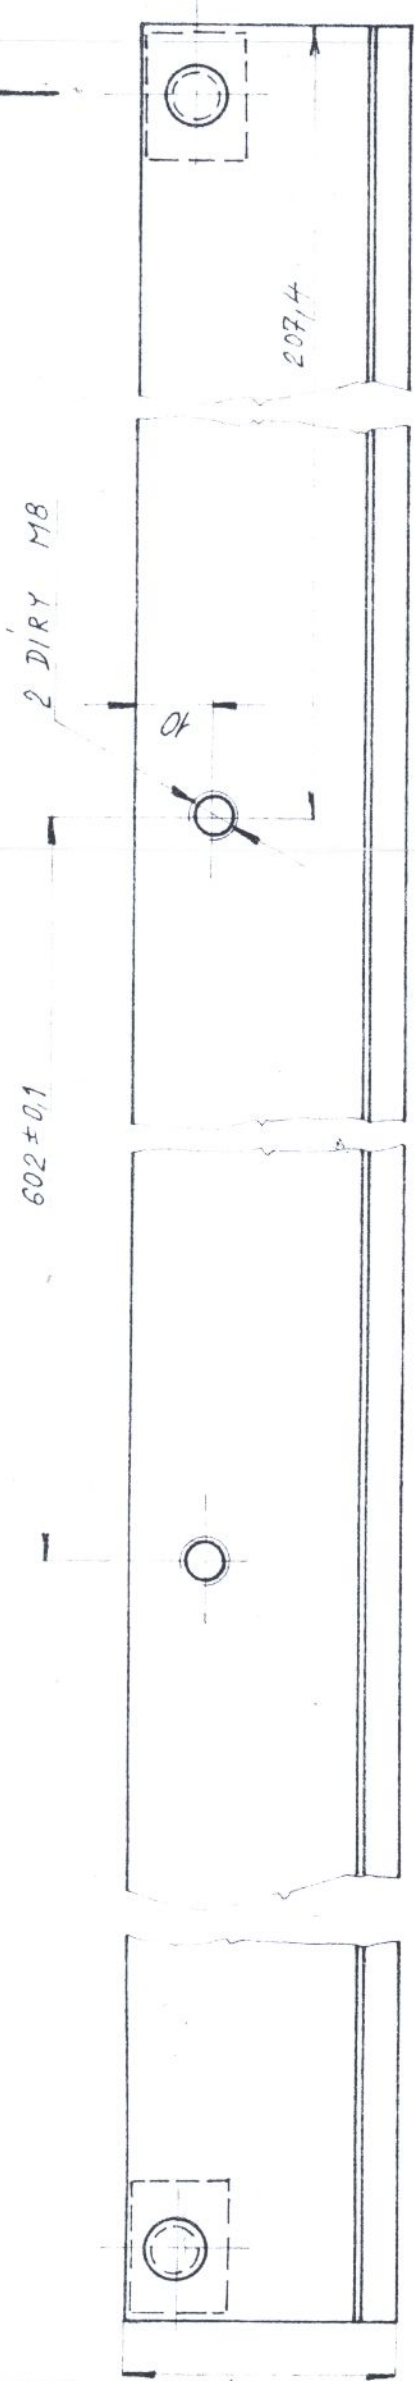

6.3 / 0.8 / 1.6

A-A

ROZMÝTOVÁNO A  
ZACÍSTĚNO

A

A

POS. 1 - ZUSLECHTĚNO NA 750 N/mm<sup>2</sup>

2	ZAVĚS □ 18 - 29	ČSN 42 55 20	11600.0	2
1	PRAVITKO + 40 x 14 - 1025	ČSN 42 55 23	12050.7	1
	PODSESTAVA		12050.0	197

JANA JARNAČKOVÁ  
9/84  
D.J.s. II

1:1

LIN 15 00 165

13.4.16. 03.27.03. HAZDRA 415

DORAZOVÉ  
PRAVITKO

3-4083-1-0-197

30. srpna 1987