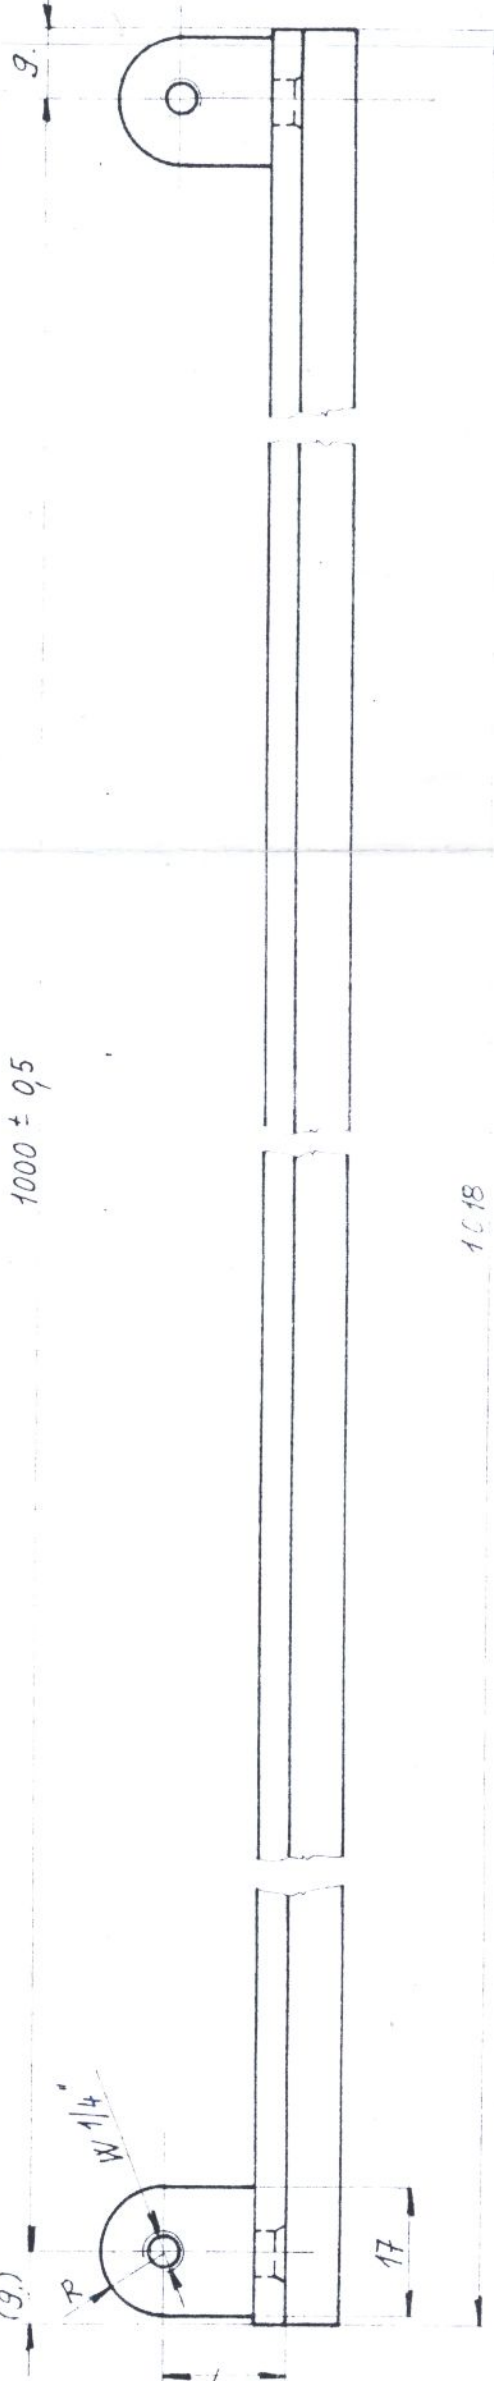

6.3 / 0.8 / 1.6

A-A

ROZMÝTOVÁNO A  
ZACÍSTĚNO

A

A

POS. 1 - ZUSLECHTĚNO NA 750 N/mm<sup>2</sup>

2	ZAVĚS □ 18 - 29	ČSN 42 55 20	11600.0	2
1	PRAVITKO + 40 x 14 - 1025	ČSN 42 55 23	12050.7	1
	PODSESTAVA		12050.0	197

JANA JARNAČKOVÁ  
9/84  
D.J.s. II

1:1

LIN 15 00 165

13.4.16. 03.27.03. HAZDRA 415

DORAZOVÉ  
PRAVITKO

3-4083-1-0-197

30. srpna 1987