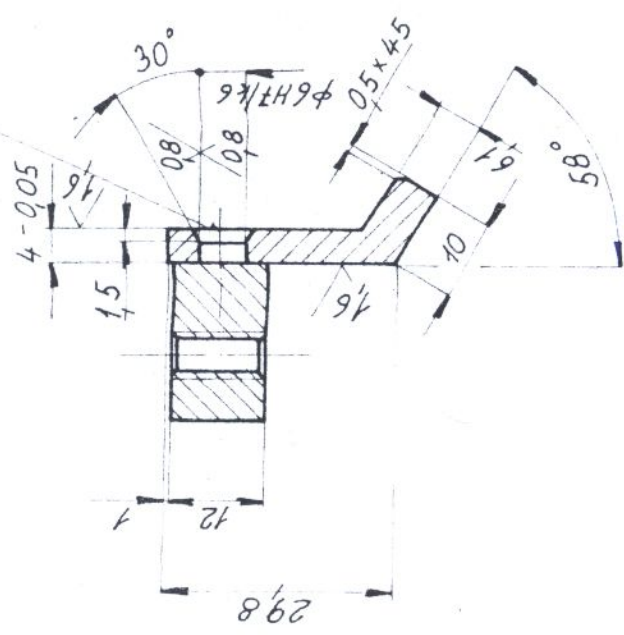

6.3 / 0.8 / 1.6

A-A

ROZMÝTOVÁNO A  
ZACÍSTĚNO

A

A

POS. 1 - ZUSLECHTĚNO NA 750 N/mm<sup>2</sup>

2	ZAVĚS □ 18 - 29	ČSN 42 55 20	11600.0	2
1	PRAVITKO + 40 x 14 - 1025	ČSN 42 55 23	12050.7	1
	PODSESTAVA		12050.0	197

JANA JARNAČKOVÁ  
9/84  
D.J.s. II

1:1

LIN 15 00 165

13.4.16. 03.27.03. HAZDRA 415

DORAZOVÉ  
PRAVITKO

3-4083-1-0-197

30. srpna 1987