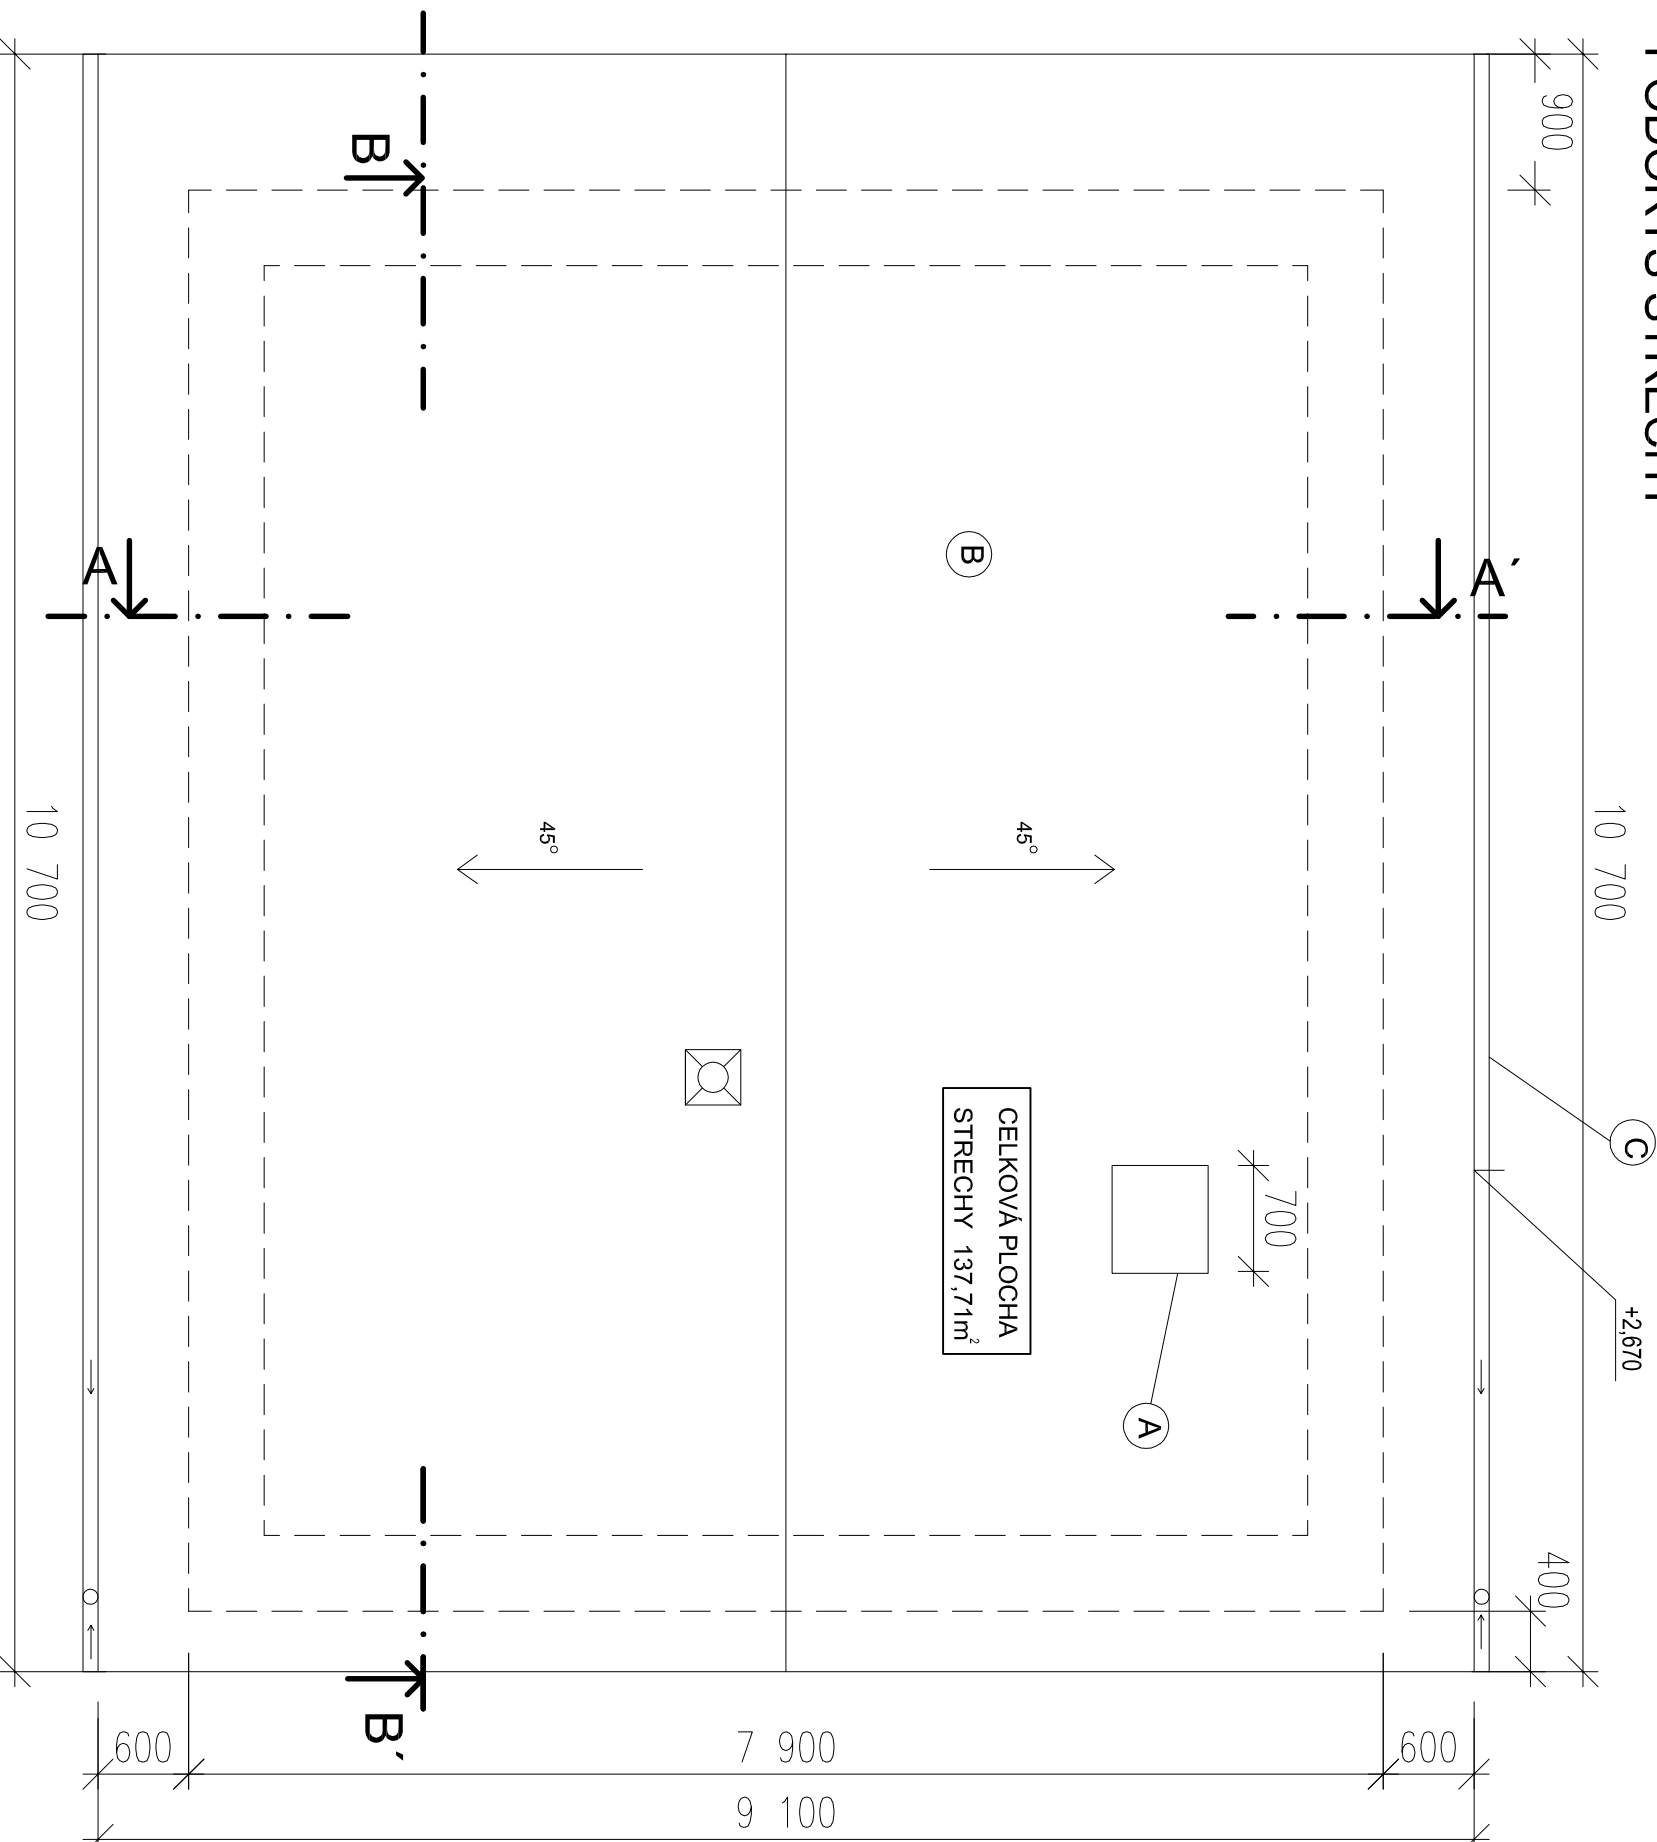

PÔDORYS STRECHY

LEGENDA MATERIÁLU:

-  KOMÍN, TELESO, FARBA BIELA
-  **A** STREŠNÉ OKNO VELUX
-  **B** STREŠNÁ KRYTINA PLECH, FARBA ČERVENÁ
-  **C** ODKVAPOVÝ SYSTÉM hr.120mm

K REALIZÁCIÍ JE POTREBNÝ STAT. VÝPOČET VŠETKÝCH NOS.PRVKOV
STATIKA JE SÚČASŤOU DODÁVATELSKEJ DOKUMENTÁCIE

| | | | |
|--------------------------|----------------------|-----------------|-----------------|
| ZODP. PROJEKTANT | KRESLIL | DATEM | 4.04.2014 |
| Eva Zlobenová | Eva Zlobenová | STUPEŇ PD | REALIZ. PROJEKT |
| OKRES: Nové Zámky | MESTO - OBEC: Lipová | ČÍS. ZAKAZKY | K-02/14 |
| INVESTOR: Dušan Bohdal | | ČÍS. KÓPIE | 01 |
| STAVBA: | | ARCH. ČÍSLO | 01 |
| KAT. ÚZEMIE: Mlýnský Sák | | MIERKA: | 1:50 |
| OBSAH VYKRESU: | | PÔDORYS STRECHY | ČÍS. VYKRESU: 5 |