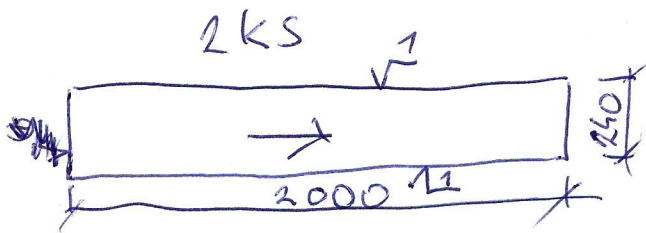

# Dab Sonoma (varianta Bardolino)

tl. varianta ① 22mm

varianta ② 18mm

var. ① 22mm

① - ABS 2mm

var. ② 18mm