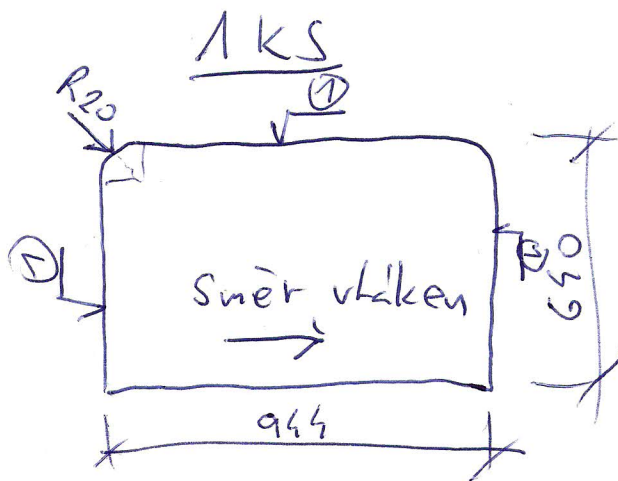

# Dab Sonoma (varianta Bardolino)

tl. varianta ① 22mm

varianta ② 18mm

var. ① 22mm

① - ABS 2mm

var. ② 18mm