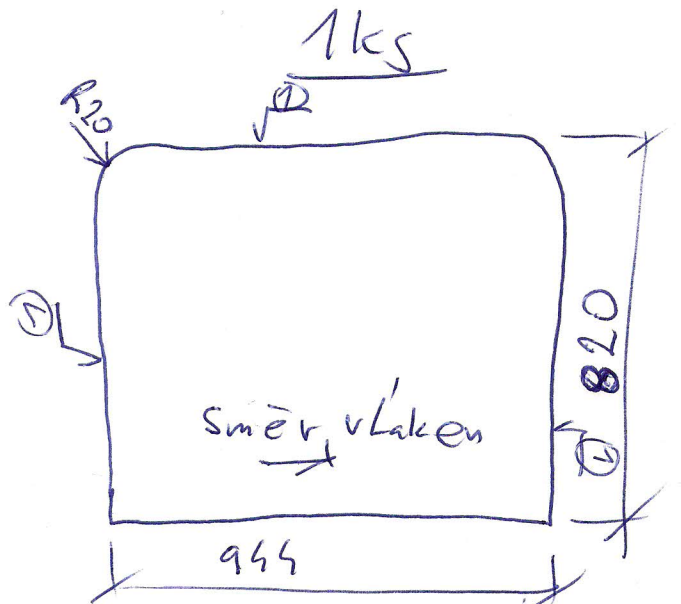

# Dab Sonoma (varianta Bardolino)

tl. varianta ① 22mm

varianta ② 18mm

var. ① 22mm

① - ABS 2mm

var. ② 18mm