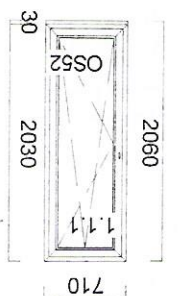

Šířka x Výška [mm]: 710 x 2060
Specifikace skla: Planilux 4 / PT Ultra N 4
1. Typ: Okno 8003/8094, barva: Golden Oak/Bílá
1. Typ kování: OS BD FSS9, poj. madlo, barva kování: Bílá
Zasklení: 4-16-4 U=1,1
Spojovací profily 1 typu 7204

11 Okno

2

Popis pozice:

Šířka x Výška [mm]: 600 x 880
Specifikace skla: Planilux 4 / PT Ultra N 4
1. Typ: Okno 8003/8094, barva: Golden Oak/Bílá
1. Typ kování: OS Mikro (ER1+FSS9, barva kování: Bílá
Zasklení: 4-16-4 U=1,1
Spojovací profily 1 typu 7204