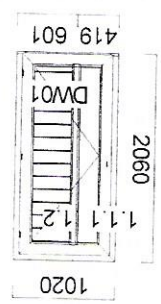

4 Okno 1

**Popis pozice:**  
 Šírka x Výška [mm]: 550 x 1000  
 Specifikační skla: Planilux 4 / PT Ultra N 4  
 1. Typ: Okno 8003/8094, barva: Golden Oak/Bílá  
 1. Typ kování: OS Mikro (ER1+FSS9, barva kování: Bílá)  
 Zasklení: 4-16-4 U=1,1  
 Spojovací profily 1 typu 7204

5 Okno 1

**Popis pozice:**  
 Šírka x Výška [mm]: 970 x 810  
 Specifikační skla: Planilux 4 / PT Ultra N 4  
 1. Typ: Okno 8003/8094, barva: Golden Oak/Bílá  
 1. Typ kování: OS Mikro (ER1+FSS9, barva kování: Bílá)  
 Zasklení: 4-16-4 U=1,1  
 Spojovací profily 1 typu 7204

6 Dveře 1

**Popis pozice:**  
 Šírka x Výška [mm]: 1020 x 2060  
 Specifikační skla: Kura číra / PT Ultra N 4  
 1. Typ: VDD 8011/8076/7481, barva: Golden Oak/Bílá  
 1. Typ kování: Klíny M2 1660 D40 mm, barva kování: Bílá  
 Svislé sloupky: 1 x 8037\* VD  
 1. Zasklení: Ornamet 4-16-4 U=1,1  
 2. Zasklení: Palubky-24 mm zlatý dub/bílá