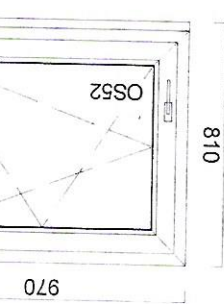

4 Okno 1

**Popis pozice:**  
 Šírka x Výška [mm]: 550 x 1000  
 Specifikační skla: Planilux 4 / PT Ultra N 4  
 1. Typ: Okno 8003/8094, barva: Golden Oak/Bílá  
 1. Typ kování: OS Mikro (ER1+FSS9, barva kování: Bílá)  
 Zasklení: 4-16-4 U=1,1  
 Spojovací profily 1 typu 7204

5 Okno 1

**Popis pozice:**  
 Šírka x Výška [mm]: 970 x 810  
 Specifikační skla: Planilux 4 / PT Ultra N 4  
 1. Typ: Okno 8003/8094, barva: Golden Oak/Bílá  
 1. Typ kování: OS Mikro (ER1+FSS9, barva kování: Bílá)  
 Zasklení: 4-16-4 U=1,1  
 Spojovací profily 1 typu 7204

6 Dveře 1

**Popis pozice:**  
 Šírka x Výška [mm]: 1020 x 2060  
 Specifikační skla: Kura číra / PT Ultra N 4  
 1. Typ: VDD 8011/8076/7481, barva: Golden Oak/Bílá  
 1. Typ kování: Klíny M2 1660 D40 mm, barva kování: Bílá  
 Svislé sloupky: 1 x 8037\* VD  
 1. Zasklení: Ornamet 4-16-4 U=1,1  
 2. Zasklení: Palubky-24 mm zlatý dub/bílá